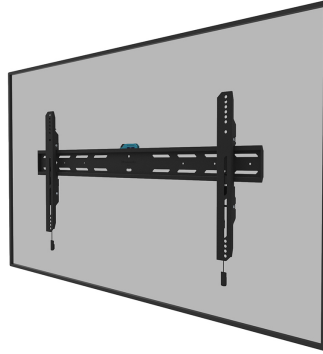

WL30S-850BL18

NEOMOUNTS SUPPORTO A PARETE PER TV

SPECIFICAZIONI

GENERALE

Dim. min. schermo*	43 inch
Dim. max. schermo*	86 inch
Peso massimo	60 kg (per schermo)
Schermi	1
Minimo VESA	100x100 mm
Massimo VESA	800x400 mm
Distanza dalla parete	3,3 cm

Neomounts

Neomounts

Neomounts WL30S-850BL18 supporto a parete fisso per schermi 43-86" - Nero

Il Neomounts WL30S-850BL18 LEVEL è un supporto a parete fisso per schermi piatti fino a 86" con un peso massimo consigliato di 60 kg. È disponibile la regolazione dell'altezza e del livello per un'installazione perfetta.

Il LEVEL-850 supporto a parete ha una profondità di 3,3 cm ed è adatto per schermi con fori VESA da 100x100 a 800x400 mm. È possibile bloccare il supporto a parete utilizzando la vite antifurto inclusa o un lucchetto (non incluso).

Il WL30S-850BL18 è dotato di un sistema intelligente magnetico pull & release, che consente di fissare la TV in un batter d'occhio ed in modo sicuro e solido. Successivamente, le cinghie di trazione/ rilascio possono essere facilmente nascoste dietro lo schermo facendo clic sul magnete sul supporto. Una livella a bolla d'aria è inclusa nel kit di montaggio, così come un modello di dima, per garantire una facile installazione del supporto.