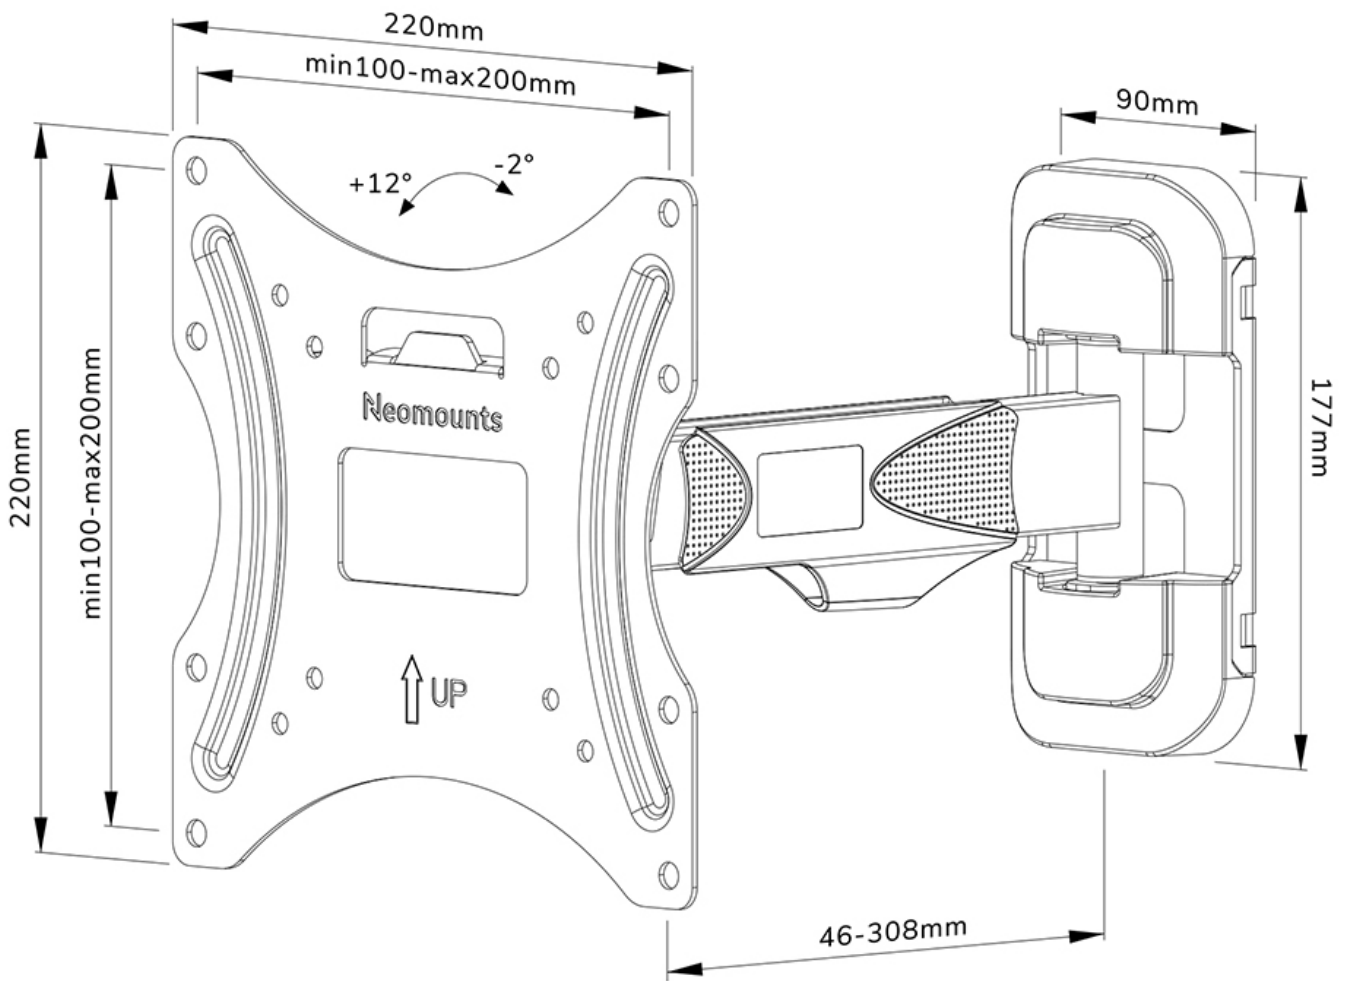

WL40-540BL12

NEOMOUNTS SOPORTE DE PARED PARA TV

Neomounts