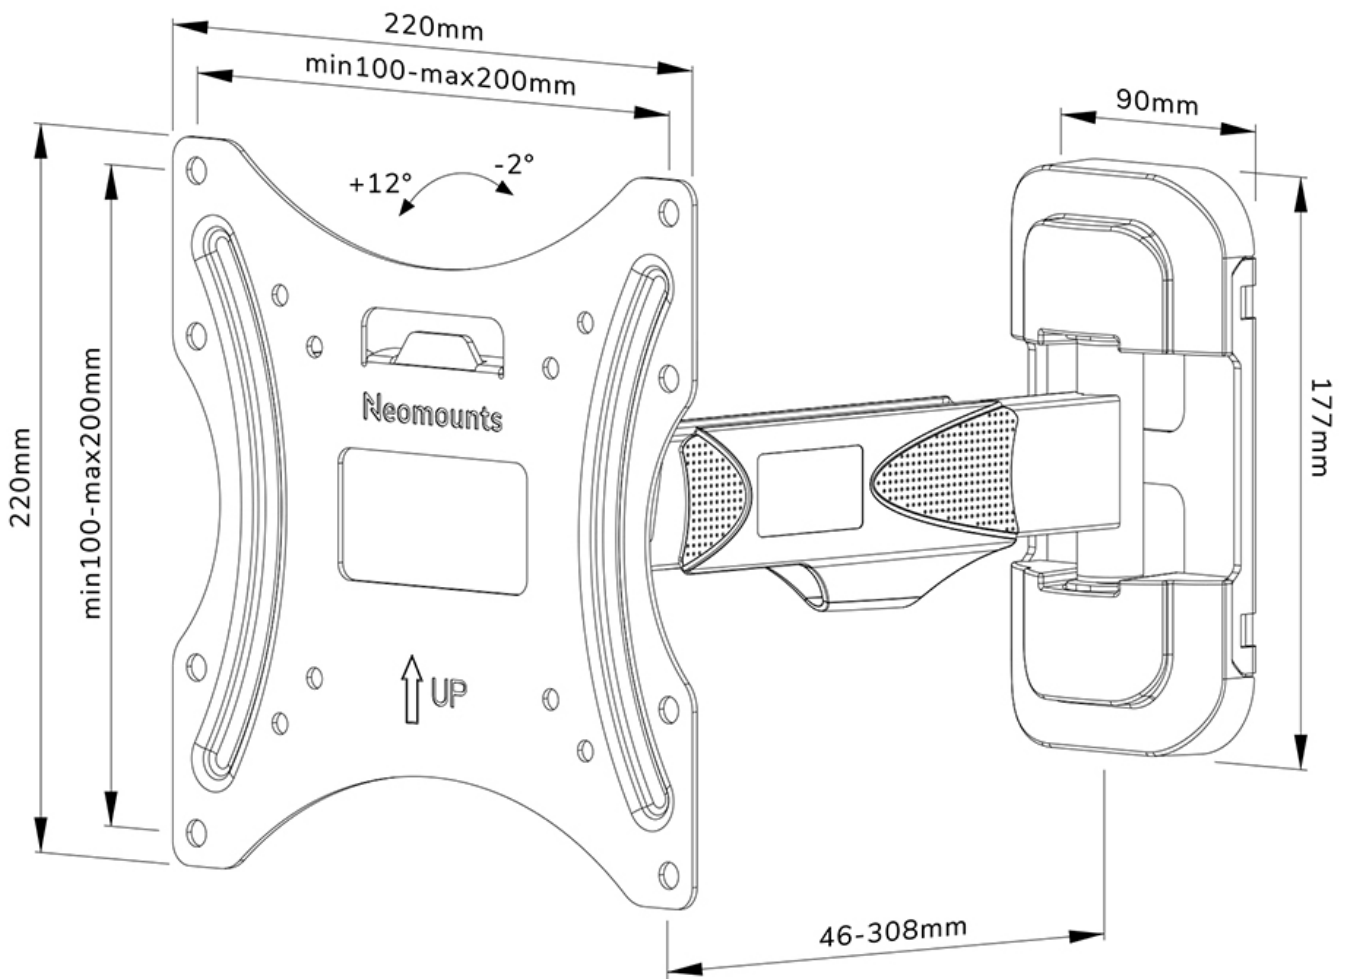

WL40-540BL12

NEOMOUNTS TV WANDSTEUN

Neomounts