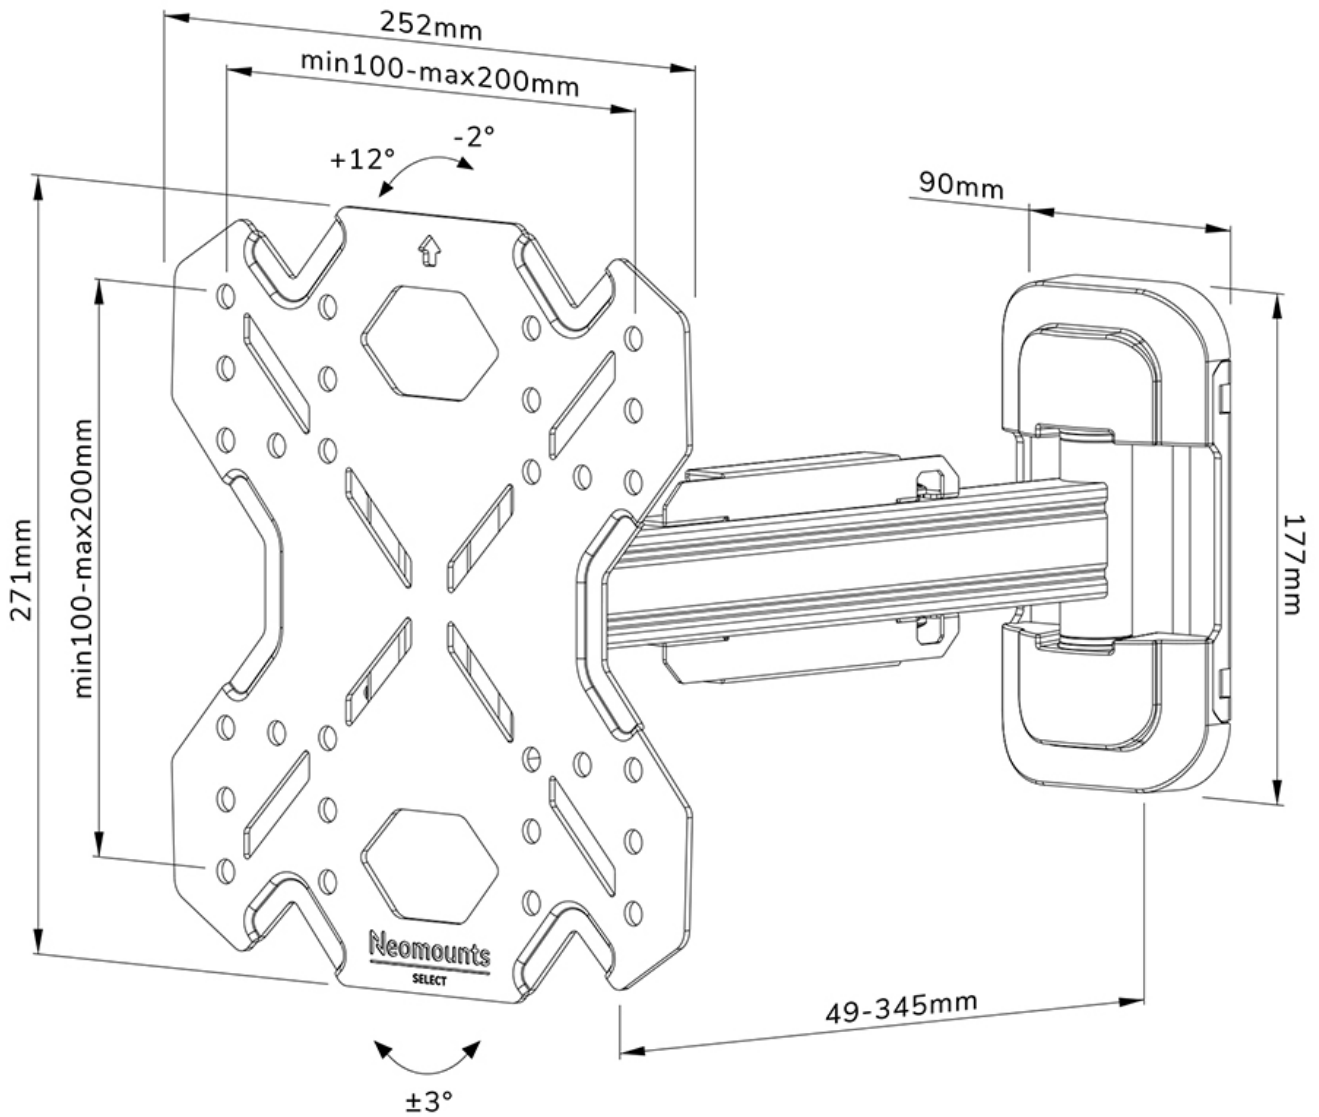

WL40S-840BL12

NEOMOUNTS SUPPORTO A PARETE PER TV

Neomounts