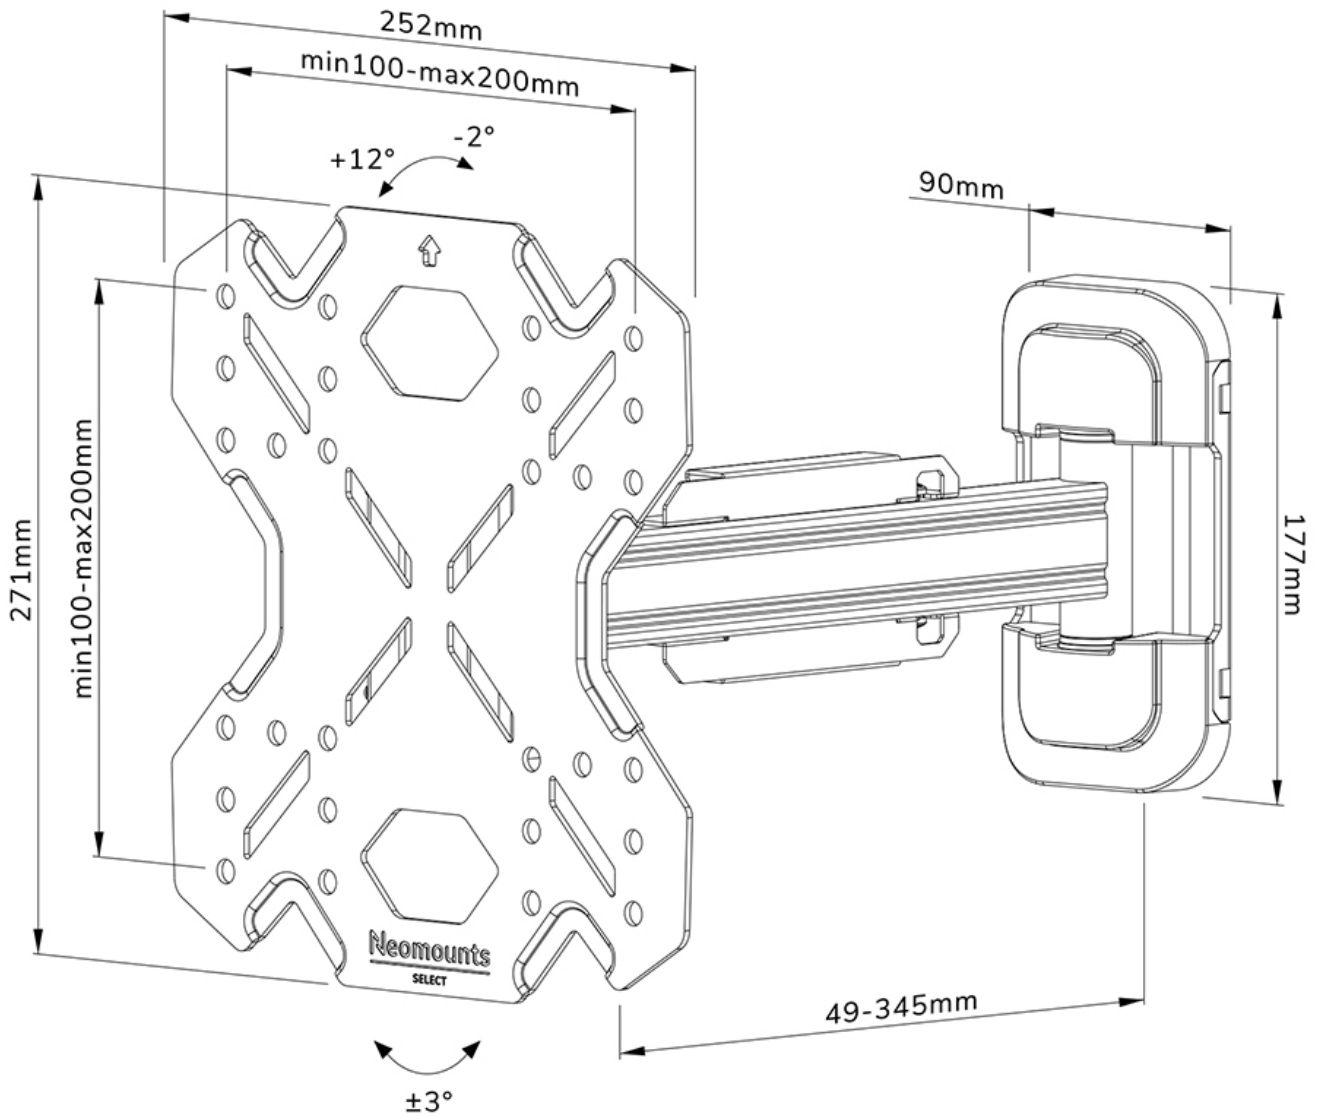

WL40S-840BL12

NEOMOUNTS TV WANDSTEUN

Neomounts