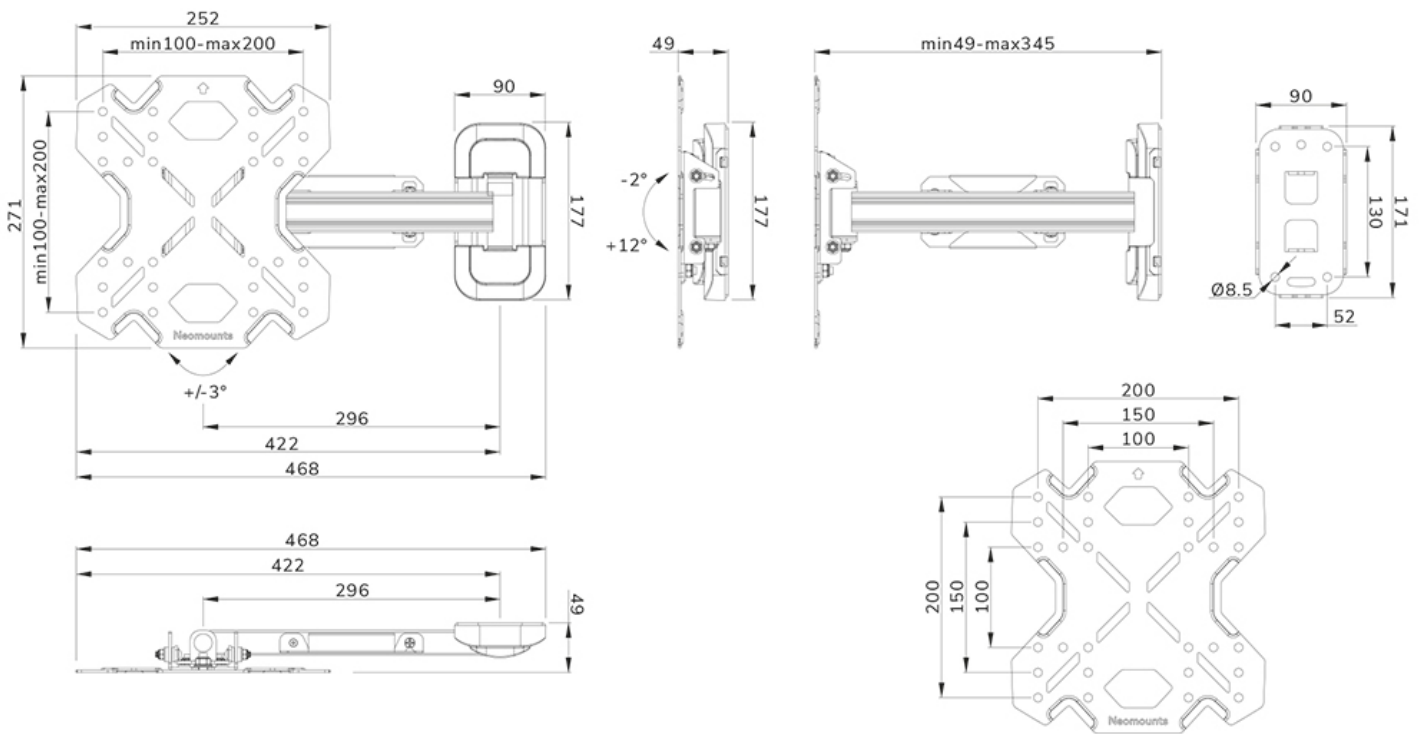

#### FUNCTIE

Type	Full motion
Vergrendelbaar	Niet vergrendelbaar
Kantelen (graden)	+12°, -2°
Zwenken (graden)	30°
Roteren (graden)	+3°, -3°
Hoogte	27,1 cm
Breedte	25,2 cm
Diepte	4,9 cm

### Neomounts LEVEL-850 WL40S-840BL12 Full motion TV-beugel wand - 32-55" - max 40 kg - VESA 100x100-200x200 - d 4,9-34,5 cm - niveaustelling - Rapid Install-model incl. montagesjabloon - zwart

De Neomounts WL40S-840BL12 LEVEL is een full motion wandsteun voor flat screens tot 55" met een maximaal draagvermogen van 40 kg. Door de veelzijdige kantel- (14°) en zwenktechnologie (30°) creëer je de optimale kijkhoek. Voor de perfecte installatie is niveaustelling beschikbaar.

De LEVEL-850 wandsteun heeft een diepte van 4,9-34,5 cm en is geschikt voor schermen met VESA gatensjabloon 100x100 tot 200x200mm.

De WL40S-840BL12 is voorzien van een Easy-release systeem, waarmee je de tv in een oogwenk kunt bevestigen. Een losse waterpas wordt meegeleverd, evenals een bevestigingssjabloon, om eenvoudige installatie van de steun te garanderen. De steun is voorzien van hoogwaardig stalen kabelmanagement, zodat eventuele losse kabels aan de achterkant van het scherm vastgezet kunnen worden.

WL40S-840BL12

NEOMOUNTS WL40S-840BL12 TV-BEUGEL WAND  
32-55" - FULL MOTION - SNELLE INSTALLATIE

Neomounts

Measuring unit: mm