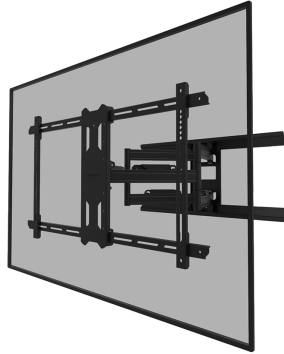

WL40S-850BL18

NEOMOUNTS TV-WANDHALTERUNG

TECHNISCHE DATEN

ALLGEMEIN

Min. Bildschirmgröße*	43 inch
Max. Bildschirmgröße*	86 inch
Max. Gewicht	60 kg (pro Bildschirm)
Bildschirme	1
VESA-Minimum	100x100 mm
VESA-Maximum	800x400 mm
Abstand zur Wand	5-61 cm

FUNKTIONALITÄT

Typ	Voll beweglich
	Neigen
	Schwenken
Neigung (Grad)	+15°, -3°
Schwenkbereich (Grad)	35°
Höhe	43,6 cm
Breite	85 cm
Tiefe	5 cm

INFORMATIONEN

Farbe	Schwarz
Hauptmaterial	Stahl
Garantie	5 Jahre
EAN code	8717371448905

Neomounts

Neomounts

Neomounts WL40S-850BL18 voll bewegliche Wandhalterung für 43-86" Bildschirme - Schwarz

Die Neomounts WL40S-850BL18 ist eine voll bewegliche Wandhalterung für Flachbildschirme bis 86" und einer maximalen Belastbarkeit von 60 kg. Die vielseitige Neig- (18°) und Schwenk- (35°) Technologie ermöglicht es Ihnen, den optimalen Betrachtungswinkel einzustellen. Die Halterung kann für die perfekte Installation nivelliert werden.

Der WL40S-850BL18 hat eine Tiefe von 5-61 cm und ist geeignet für Bildschirme mit VESA-Lochmuster 100x100 bis 800x400mm.

Die Halterung verfügt über ein raffiniertes Easy-Release-System, mit dem Sie den Fernseher im Handumdrehen befestigen können. Im Lieferumfang enthalten sind eine Wasserwaage sowie eine Befestigungsschablone, um eine einfache Montage der Halterung zu gewährleisten. Die Halterung ist mit einer hochwertigen Kabelführung aus Stahl ausgestattet, um lose Kabel an der Rückseite des Bildschirms zu sichern.