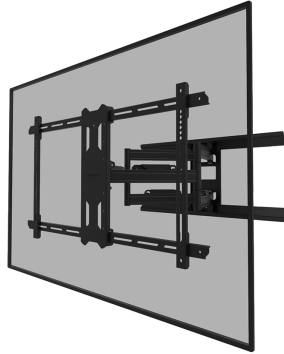

FUNCTIONALITEIT

Type	Full motion
	Kantelen
	Zwenken
Kantelen (graden)	+15°, -3°
Zwenken (graden)	35°
Hoogte	43,6 cm
Breedte	85 cm
Diepte	5 cm

INFORMATIE

Kleur	Zwart
Hoofdmateriaal	Staal
Garantie	5 jaar
EAN code	8717371448905

*NB. De vermelde inch-maten zijn slechts een indicatie, gecombineerd met het gewicht en de VESA-maten. Het maximale gewicht en de VESA-maat zijn absolute beperkingen voor de producten en dienen niet te worden overschreden.

NEOMOUNTS TV WANDSTEUN

Neomounts

Neomounts

Neomounts WL40S-850BL18 full motion wandsteun voor 43-86" schermen - Zwart

De Neomounts WL40S-850BL18 is een full motion wandsteun voor flat screens tot 86" met een maximaal draagvermogen van 60 kg. Door de veelzijdige kantel- (18°) en zwenktechnologie (35°) creëer je de optimale kijkhoek. Voor de perfecte installatie is niveaustelling beschikbaar.

De WL40S-850BL18 heeft een diepte van 5-61 cm en is geschikt voor schermen met VESA gatenpatroon 100x100 tot 800x400mm.

De wandsteun is voorzien van een Easy-release systeem, waarmee je de tv in een oogwenk kunt bevestigen. Een losse waterpas wordt meegeleverd, evenals een bevestigingssjabloon, om eenvoudige installatie van de steun te garanderen. De steun is voorzien van hoogwaardig stalen kabelmanagement, zodat eventuele losse kabels aan de achterkant van het scherm vastgezet kunnen worden.