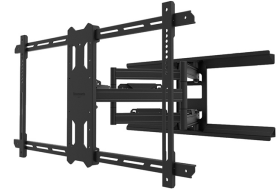

WL40S-850BL18

SPECIFICATIES

ALGEMEEN

Min. beeldformaat*	43 inch
Max. beeldformaat*	86 inch
Max. draagvermogen	60 kg (per scherm)
Schermen	1
VESA minimaal	100x100 mm
VESA maximaal	800x400 mm
Afstand tot wand	5-61 cm

FUNCTIONALITEIT

Type	Full motion
	Kantelen
	Zwenken
Kantelen (graden)	+15°, -3°
Zwenken (graden)	35°
Hoogte	43,6 cm
Breedte	85 cm
Diepte	5 cm

INFORMATIE

Kleur	Zwart
Hoofdmateriaal	Staal
Garantie	5 jaar
EAN code	8717371448905

NEOMOUNTS TV WANDSTEUN

Neomounts

Neomounts

Neomounts WL40S-850BL18 full motion wandsteun voor 43-86" schermen - Zwart

De Neomounts WL40S-850BL18 is een full motion wandsteun voor flat screens tot 86" met een maximaal draagvermogen van 60 kg. Door de veelzijdige kantel- (18°) en zwenktechnologie (35°) creëer je de optimale kijkhoek. Voor de perfecte installatie is niveaustelling beschikbaar.

De WL40S-850BL18 heeft een diepte van 5-61 cm en is geschikt voor schermen met VESA gatenpatroon 100x100 tot 800x400mm.

De wandsteun is voorzien van een Easy-release systeem, waarmee je de tv in een oogwenk kunt bevestigen. Een losse waterpas wordt meegeleverd, evenals een bevestigingssjabloon, om eenvoudige installatie van de steun te garanderen. De steun is voorzien van hoogwaardig stalen kabelmanagement, zodat eventuele losse kabels aan de achterkant van het scherm vastgezet kunnen worden.