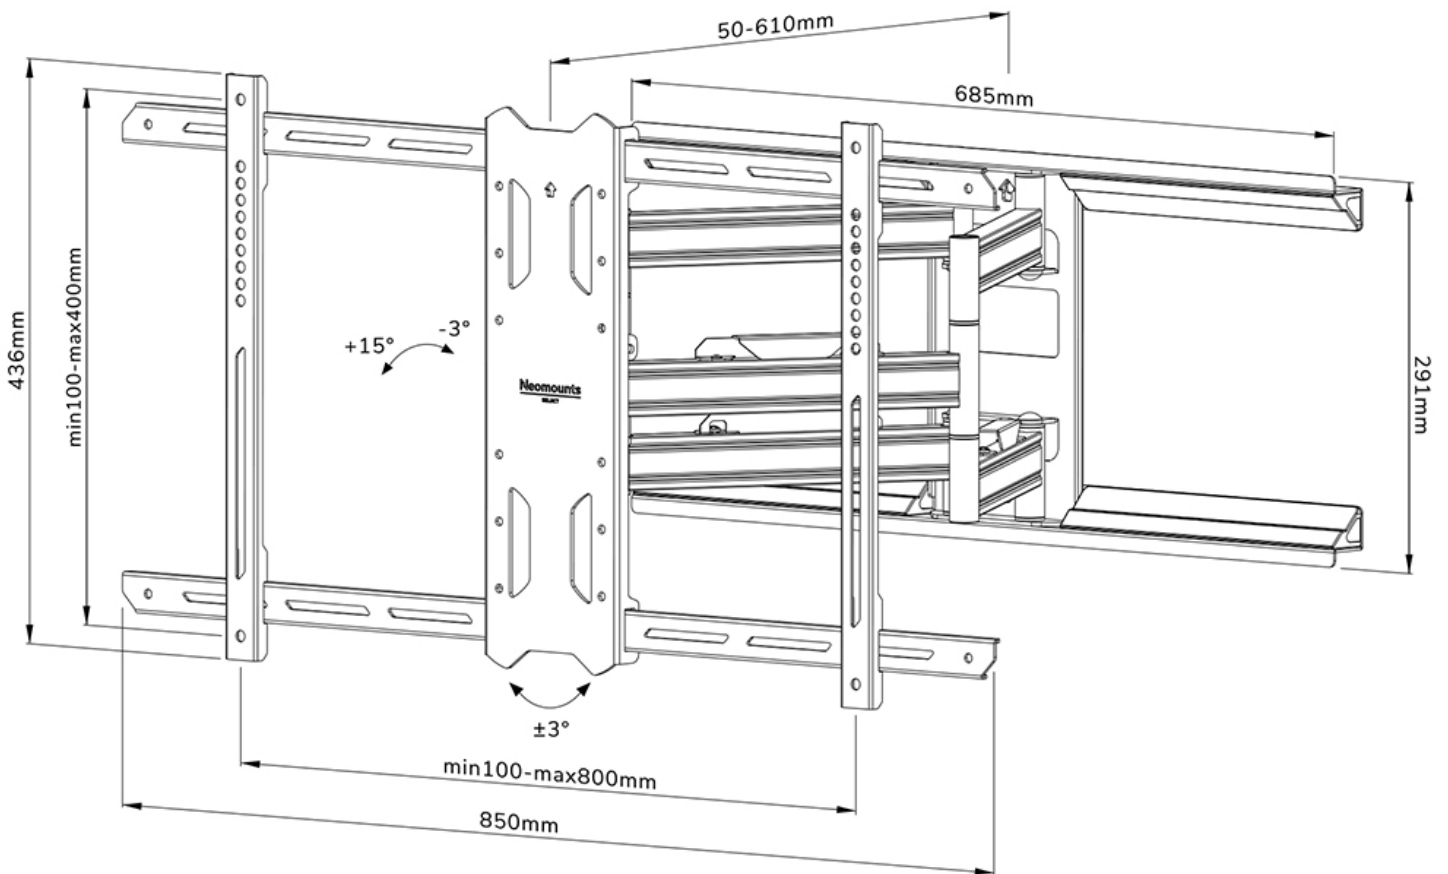

WL40S-850BL18

NEOMOUNTS TV WANDSTEUN

Neomounts