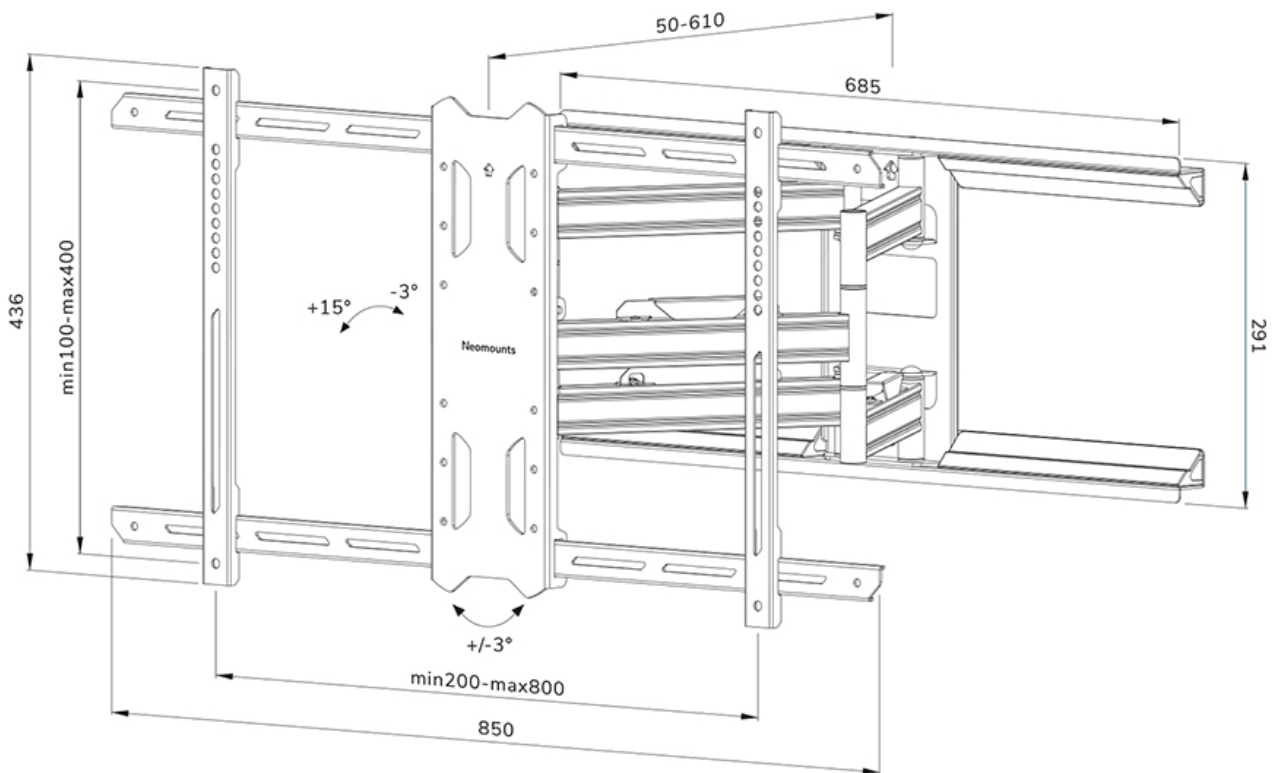

FUNKTIONALITÄT

Typ	Neigen Schwenken Voll beweglich
Abschließbar	Nicht abschließbar
Neigung (Grad)	+15°, -3°
Schwenkbereich (Grad)	35°
Höhe	43,6 cm
Breite	85 cm
Tiefe	5 cm

INFORMATIONEN

Farbe	Schwarz
Hauptmaterial	Stahl
Garantie	5 Jahre
EAN code	8717371448905

Neomounts

Neomounts

Neomounts WL40S-850BL18 voll bewegliche Wandhalterung für 43-86" Bildschirme - Schwarz

Die Neomounts WL40S-850BL18 LEVEL ist eine voll bewegliche Wandhalterung für Flachbildschirme bis 86" und einer maximalen Belastbarkeit von 60 kg. Die vielseitige Neig- (18°) und Schwenk- (35°) Technologie ermöglicht es Ihnen, den optimalen Betrachtungswinkel einzustellen. Die Halterung kann für die perfekte Installation nivelliert werden.

Der LEVEL 850 Wandhalterung hat eine Tiefe von 5-61 cm und ist geeignet für Bildschirme mit VESA-Lochmuster 200x100 bis 800x400mm.

Die WL40S-850BL18 verfügt über ein raffiniertes Easy-Release-System, mit dem Sie den Fernseher im Handumdrehen befestigen können. Im Lieferumfang enthalten sind eine Wasserwaage sowie eine Befestigungsschablone, um eine einfache Montage der Halterung zu gewährleisten. Die Halterung ist mit einer hochwertigen Kabelführung aus Stahl ausgestattet, um lose Kabel an der Rückseite des Bildschirms zu sichern.

WL40S-850BL18

NEOMOUNTS TV-WANDHALTERUNG

Neomounts

Measuring unit: mm