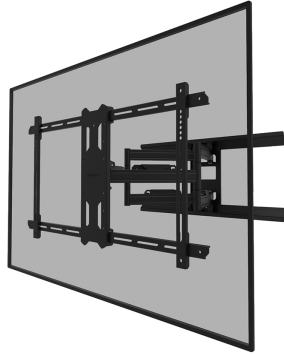

WL40S-850BL18

NEOMOUNTS TV-WANDHALTERUNG

TECHNISCHE DATEN

ALLGEMEIN

Min. Bildschirmgröße*	43 inch
Max. Bildschirmgröße*	86 inch
Max. Gewicht	60 kg (pro Bildschirm)
Bildschirme	1
VESA-Minimum	200x100 mm
VESA-Maximum	800x400 mm
Abstand zur Wand	5-61 cm

FUNKTIONALITÄT

Typ	Neigen Schwenken Voll beweglich
Abschließbar	Nicht abschließbar
Neigung (Grad)	+15°, -3°
Schwenkbereich (Grad)	35°
Höhe	43,6 cm
Breite	85 cm
Tiefe	5 cm

INFORMATIONEN

Farbe	Schwarz
Hauptmaterial	Stahl
Garantie	5 Jahre
EAN code	8717371448905

Neomounts

Neomounts

Neomounts WL40S-850BL18 voll bewegliche Wandhalterung für 43-86" Bildschirme - Schwarz

Die Neomounts WL40S-850BL18 LEVEL ist eine voll bewegliche Wandhalterung für Flachbildschirme bis 86" und einer maximalen Belastbarkeit von 60 kg. Die vielseitige Neig- (18°) und Schwenk- (35°) Technologie ermöglicht es Ihnen, den optimalen Betrachtungswinkel einzustellen. Die Halterung kann für die perfekte Installation nivelliert werden.

Der LEVEL 850 Wandhalterung hat eine Tiefe von 5-61 cm und ist geeignet für Bildschirme mit VESA-Lochmuster 200x100 bis 800x400mm.

Die WL40S-850BL18 verfügt über ein raffiniertes Easy-Release-System, mit dem Sie den Fernseher im Handumdrehen befestigen können. Im Lieferumfang enthalten sind eine Wasserwaage sowie eine Befestigungsschablone, um eine einfache Montage der Halterung zu gewährleisten. Die Halterung ist mit einer hochwertigen Kabelführung aus Stahl ausgestattet, um lose Kabel an der Rückseite des Bildschirms zu sichern.