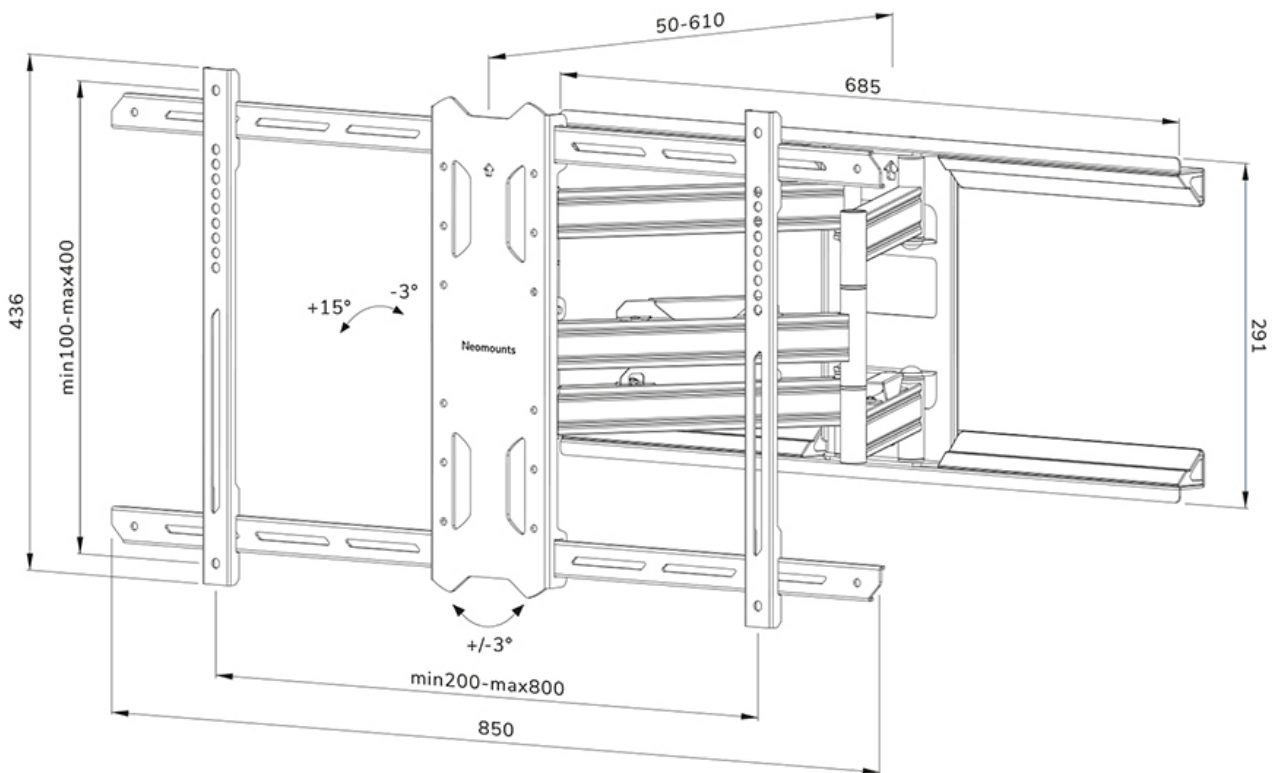

WL40S-850BL18

NEOMOUNTS SUPPORTO A PARETE PER TV

Neomounts

Measuring unit: mm