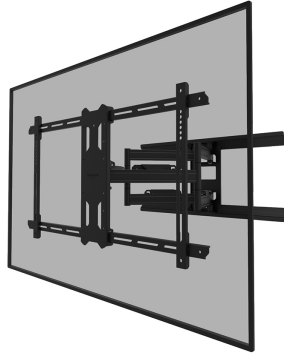

WL40S-850BL18

NEOMOUNTS SUPPORTO A PARETE PER TV

SPECIFICAZIONI

GENERALE

Dim. min. schermo*	43 inch
Dim. max. schermo*	86 inch
Peso massimo	60 kg (per schermo)
Schermi	1
Minimo VESA	200x100 mm
Massimo VESA	800x400 mm
Distanza dalla parete	5-61 cm

FUNZIONALITÀ

Tipologia	Mobilità completa
	Inclinazione
	Girare
Chiudibile	NON chiudibile
Inclinazione (gradi)	+15°, -3°
Perno (gradi)	35°
Rotazione (gradi)	+3°, -3°
Altezza	43,6 cm
Larghezza	85 cm
Profondità	5 cm

INFORMAZIONI

Colore	Nero
Materiale principale	Acciaio
Garanzia	5 anni
EAN code	8717371448905

*Nota: le dimensioni in pollici segnalate sono solo indicative, combinate con il peso e le dimensioni VESA. Il peso massimo e la dimensione VESA sono restrizioni assolute per i prodotti e non devono essere superati.

Neomounts