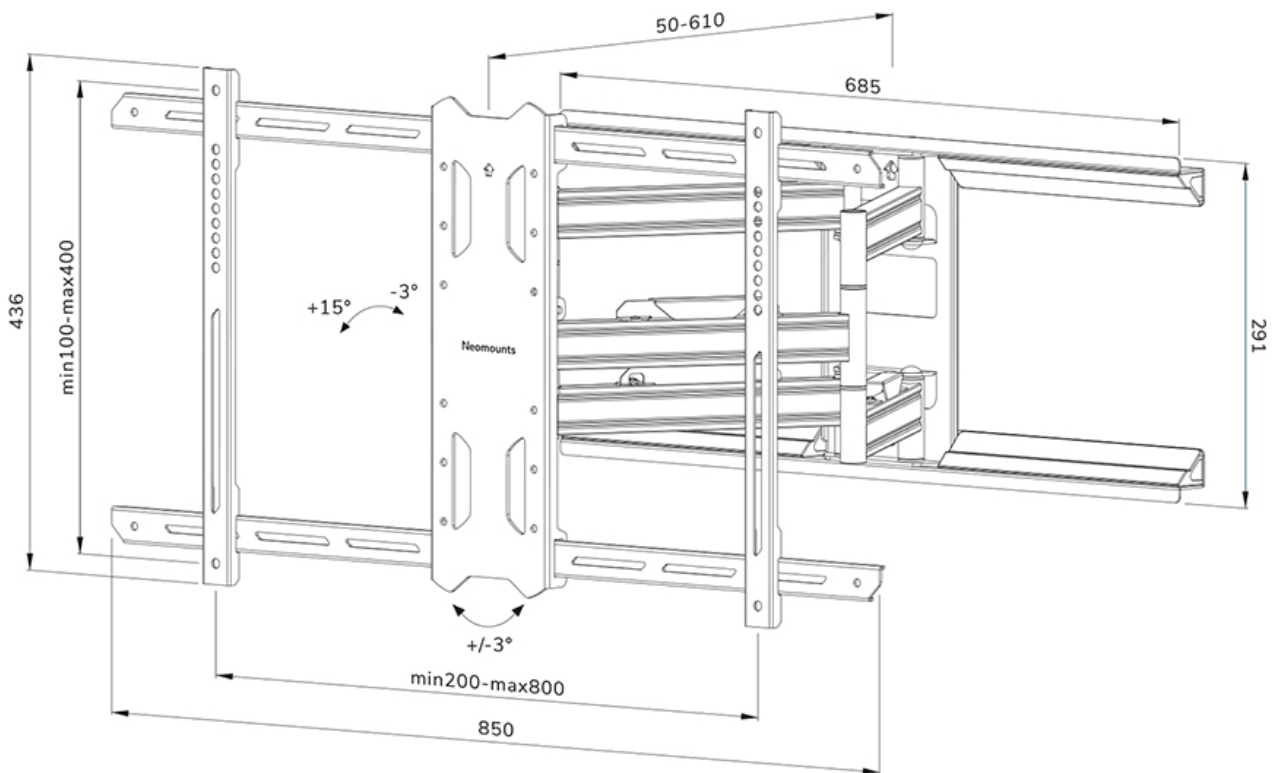

FUNCTIONALITEIT

Type	Full motion Kantelen Zwenken
Vergrendelbaar	Niet vergrendelbaar
Kantelen (graden)	+15°, -3°
Zwenken (graden)	35°
Roteren (graden)	+3°, -3°
Hoogte	43,6 cm
Breedte	85 cm
Diepte	5 cm

INFORMATIE

Neomounts

Neomounts

Neomounts WL40S-850BL18 full motion wandsteun voor 43-86" schermen - Zwart

De Neomounts WL40S-850BL18 LEVEL is een full motion wandsteun voor flat screens tot 86" met een maximaal draagvermogen van 60 kg. Door de veelzijdige kantel- (18°) en zwenktechnologie (35°) creëer je de optimale kijkhoek. Voor de perfecte installatie is niveaustelling beschikbaar.

De LEVEL-850 wandsteun heeft een diepte van 5-61 cm en is geschikt voor schermen met VESA gatenpatroon 200x100 tot 800x400mm.

De WL40S-850BL18 is voorzien van een Easy-release systeem, waarmee je de tv in een oogwenk kunt bevestigen. Een losse waterpas wordt meegeleverd, evenals een bevestigingssjabloon, om eenvoudige installatie van de steun te garanderen. De steun is voorzien van hoogwaardig stalen kabelmanagement, zodat eventuele losse kabels aan de achterkant van het scherm vastgezet kunnen worden.

WL40S-850BL18

NEOMOUNTS TV WANDSTEUN

Neomounts

Measuring unit: mm