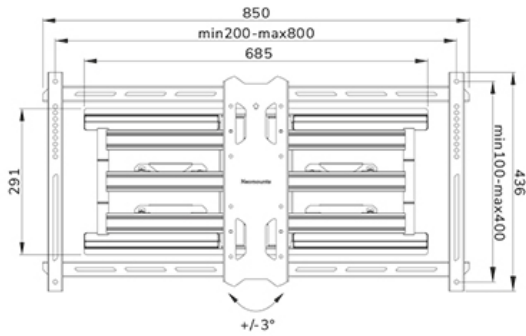

FUNCTIE

Type	Full motion
Vergrendelbaar	Niet vergrendelbaar
Kantelen (graden)	+15°, -3°
Zwenken (graden)	35°
Roteren (graden)	+3°, -3°
Hoogte	43,6 cm
Breedte	85 cm
Diepte	5 cm

INFORMATIE

Serie	LEVEL 850
Kleur	
Hoofdmateriaal	Staal
Garantie	5 jaar

Neomounts

Neomounts LEVEL-850 WL40S-850BL18 Full motion TV-beugel wand - 43-86" - max 60 kg - VESA 200x100-800x400 - d 5-61 cm - niveaustelling - Rapid Install-model incl. montagesjabloon - zwart

De Neomounts WL40S-850BL18 LEVEL is een full motion wandsteun voor flat screens tot 86" met een maximaal draagvermogen van 60 kg. Door de veelzijdige kantel- (18°) en zwenktechnologie (35°) creëer je de optimale kijkhoek. Voor de perfecte installatie is niveaustelling beschikbaar.

De LEVEL-850 wandsteun heeft een diepte van 5-61 cm en is geschikt voor schermen met VESA gatensjabloon 200x100 tot 800x400mm.

De WL40S-850BL18 is voorzien van een Easy-release systeem, waarmee je de tv in een oogwenk kunt bevestigen. Een losse waterpas wordt meegeleverd, evenals een bevestigingssjabloon, om eenvoudige installatie van de steun te garanderen. De steun is voorzien van hoogwaardig stalen kabelmanagement, zodat eventuele losse kabels aan de achterkant van het scherm vastgezet kunnen worden.

WL40S-850BL18

NEOMOUNTS WL40S-850BL18 TV-BEUGEL WAND
43-86" - FULL MOTION - SNELLE INSTALLATIE

Neomounts

Measuring unit: mm