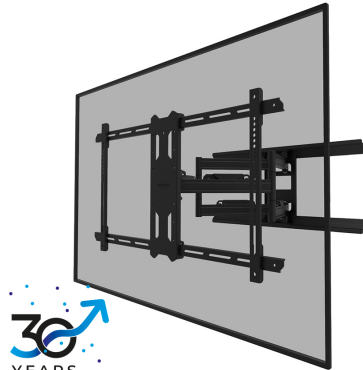

WL40S-850BL18

NEOMOUNTS WL40S-850BL18 TV-BEUGEL WAND 43-86" - FULL MOTION - SNELLE INSTALLATIE

SPECIFICATIES

ALGEMEEN

Min. beeldformaat*	43
Max. beeldformaat*	86
Max. draagvermogen	60
Schermen	1
Afstand tot wand	5-61 cm
VESA maximaal	800x400 mm
VESA minimaal	200x100 mm

FUNCTIE

Type	Full motion
Vergrendelbaar	Niet vergrendelbaar
Kantelen (graden)	+15°, -3°
Zwenken (graden)	35°
Roteren (graden)	+3°, -3°
Hoogte	43,6 cm
Breedte	85 cm
Diepte	5 cm

INFORMATIE

Serie	LEVEL 850
Kleur	
Hoofdmateriaal	Staal
Garantie	5 jaar

Neomounts

Neomounts LEVEL-850 WL40S-850BL18 Full motion TV-beugel wand - 43-86" - max 60 kg - VESA 200x100-800x400 - d 5-61 cm - niveaustelling - Rapid Install-model incl. montagesjabloon - zwart

De Neomounts WL40S-850BL18 LEVEL is een full motion wandsteun voor flat screens tot 86" met een maximaal draagvermogen van 60 kg. Door de veelzijdige kantel- (18°) en zwenktechnologie (35°) creëer je de optimale kijkhoek. Voor de perfecte installatie is niveaustelling beschikbaar.

De LEVEL-850 wandsteun heeft een diepte van 5-61 cm en is geschikt voor schermen met VESA gatensjabloon 200x100 tot 800x400mm.

De WL40S-850BL18 is voorzien van een Easy-release systeem, waarmee je de tv in een oogwenk kunt bevestigen. Een losse waterpas wordt meegeleverd, evenals een bevestigingssjabloon, om eenvoudige installatie van de steun te garanderen. De steun is voorzien van hoogwaardig stalen kabelmanagement, zodat eventuele losse kabels aan de achterkant van het scherm vastgezet kunnen worden.