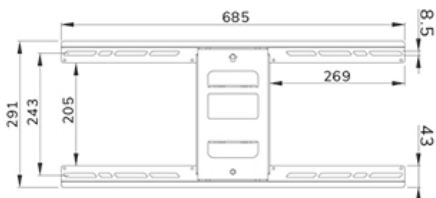

*NB. De vermelde inch-maten zijn slechts een indicatie, gecombineerd met het gewicht en de VESA-maten. Het maximale gewicht en de VESA-maat zijn absolute beperkingen voor de producten en dienen niet te worden overschreden.

Neomounts

Neomounts LEVEL-850 WL40S-850BL18 Full motion TV-beugel wand - 43-86" - max 60 kg - VESA 200x100-800x400 - d 5-61 cm - niveaustelling - Rapid Install-model incl. montagesjabloon - zwart

De Neomounts WL40S-850BL18 LEVEL is een full motion wandsteun voor flat screens tot 86" met een maximaal draagvermogen van 60 kg. Door de veelzijdige kantel- (18°) en zwenktechnologie (35°) creëer je de optimale kijkhoek. Voor de perfecte installatie is niveaustelling beschikbaar.

De LEVEL-850 wandsteun heeft een diepte van 5-61 cm en is geschikt voor schermen met VESA gatensjabloon 200x100 tot 800x400mm.

De WL40S-850BL18 is voorzien van een Easy-release systeem, waarmee je de tv in een oogwenk kunt bevestigen. Een losse waterpas wordt meegeleverd, evenals een bevestigingssjabloon, om eenvoudige installatie van de steun te garanderen. De steun is voorzien van hoogwaardig stalen kabelmanagement, zodat eventuele losse kabels aan de achterkant van het scherm vastgezet kunnen worden.

WL40S-850BL18

NEOMOUNTS WL40S-850BL18 TV-BEUGEL WAND
43-86" - FULL MOTION - SNELLE INSTALLATIE

Neomounts

Measuring unit: mm