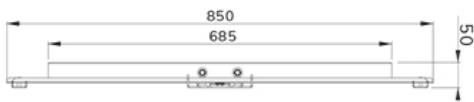

WL40S-850BL18

NEOMOUNTS WL40S-850BL18 TV-BEUGEL WAND
43-86" - FULL MOTION - SNELLE INSTALLATIE

Neomounts

Measuring unit: mm