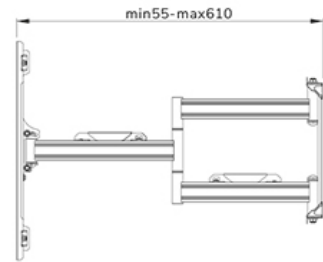

FUNCTIE

Type	Full motion
Vergrendelbaar	Niet vergrendelbaar
Kantelen (graden)	+15°, -3°
Zwenken (graden)	35°
Roteren (graden)	+3°, -3°
Hoogte	43,6 cm
Breedte	85 cm
Diepte	5 cm

INFORMATIE

Serie	LEVEL 850
Kleur	
Hoofdmateriaal	Staal
Garantie	5 jaar

Neomounts

Neomounts LEVEL-850 WL40S-850BL18 Full motion TV-beugel wand - 43-86" - max 60 kg - VESA 200x100-800x400 - d 5-61 cm - niveaustelling - Rapid Install-model incl. montagesjabloon - zwart

De Neomounts WL40S-850BL18 LEVEL is een full motion wandsteun voor flat screens tot 86" met een maximaal draagvermogen van 60 kg. Door de veelzijdige kantel- (18°) en zwenktechnologie (35°) creëer je de optimale kijkhoek. Voor de perfecte installatie is niveaustelling beschikbaar.

De LEVEL-850 wandsteun heeft een diepte van 5-61 cm en is geschikt voor schermen met VESA gatensjabloon 200x100 tot 800x400mm.

De WL40S-850BL18 is voorzien van een Easy-release systeem, waarmee je de tv in een oogwenk kunt bevestigen. Een losse waterpas wordt meegeleverd, evenals een bevestigingssjabloon, om eenvoudige installatie van de steun te garanderen. De steun is voorzien van hoogwaardig stalen kabelmanagement, zodat eventuele losse kabels aan de achterkant van het scherm vastgezet kunnen worden.

WL40S-850BL18

NEOMOUNTS WL40S-850BL18 TV-BEUGEL WAND
43-86" - FULL MOTION - SNELLE INSTALLATIE

Neomounts

Measuring unit: mm