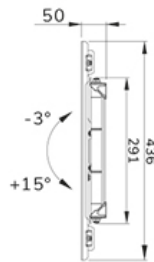

*NB. De vermelde inch-maten zijn slechts een indicatie, gecombineerd met het gewicht en de VESA-maten. Het maximale gewicht en de VESA-maat zijn absolute beperkingen voor de producten en dienen niet te worden overschreden.

Neomounts

Neomounts LEVEL-850 WL40S-850BL18 Full motion TV-beugel wand - 43-86" - max 60 kg - VESA 200x100-800x400 - d 5-61 cm - niveaustelling - Rapid Install-model incl. montagesjabloon - zwart

De Neomounts WL40S-850BL18 LEVEL is een full motion wandsteun voor flat screens tot 86" met een maximaal draagvermogen van 60 kg. Door de veelzijdige kantel- (18°) en zwenktechnologie (35°) creëer je de optimale kijkhoek. Voor de perfecte installatie is niveaustelling beschikbaar.

De LEVEL-850 wandsteun heeft een diepte van 5-61 cm en is geschikt voor schermen met VESA gatensjabloon 200x100 tot 800x400mm.

De WL40S-850BL18 is voorzien van een Easy-release systeem, waarmee je de tv in een oogwenk kunt bevestigen. Een losse waterpas wordt meegeleverd, evenals een bevestigingssjabloon, om eenvoudige installatie van de steun te garanderen. De steun is voorzien van hoogwaardig stalen kabelmanagement, zodat eventuele losse kabels aan de achterkant van het scherm vastgezet kunnen worden.

WL40S-850BL18

NEOMOUNTS WL40S-850BL18 TV-BEUGEL WAND
43-86" - FULL MOTION - SNELLE INSTALLATIE

Neomounts

Measuring unit: mm