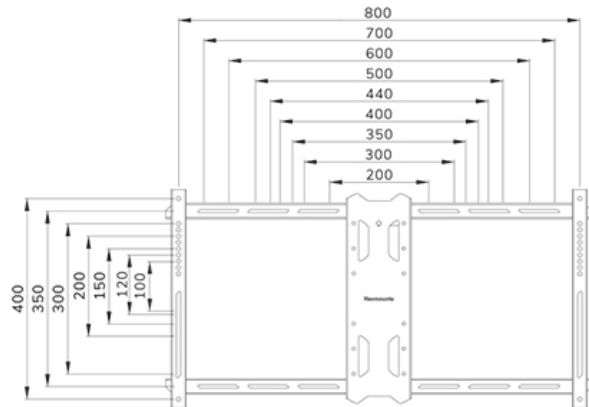

FUNCTIE

Type	Full motion
Vergrendelbaar	Niet vergrendelbaar
Kantelen (graden)	+15°, -3°
Zwenken (graden)	35°
Roteren (graden)	+3°, -3°
Hoogte	43,6 cm
Breedte	85 cm
Diepte	5 cm

INFORMATIE

Serie	LEVEL 850
Kleur	
Hoofdmateriaal	Staal
Garantie	5 jaar

Neomounts

Neomounts LEVEL-850 WL40S-850BL18 Full motion TV-beugel wand - 43-86" - max 60 kg - VESA 200x100-800x400 - d 5-61 cm - niveaustelling - Rapid Install-model incl. montagesjabloon - zwart

De Neomounts WL40S-850BL18 LEVEL is een full motion wandsteun voor flat screens tot 86" met een maximaal draagvermogen van 60 kg. Door de veelzijdige kantel- (18°) en zwenktechnologie (35°) creëer je de optimale kijkhoek. Voor de perfecte installatie is niveaustelling beschikbaar.

De LEVEL-850 wandsteun heeft een diepte van 5-61 cm en is geschikt voor schermen met VESA gatensjabloon 200x100 tot 800x400mm.

De WL40S-850BL18 is voorzien van een Easy-release systeem, waarmee je de tv in een oogwenk kunt bevestigen. Een losse waterpas wordt meegeleverd, evenals een bevestigingssjabloon, om eenvoudige installatie van de steun te garanderen. De steun is voorzien van hoogwaardig stalen kabelmanagement, zodat eventuele losse kabels aan de achterkant van het scherm vastgezet kunnen worden.

WL40S-850BL18

NEOMOUNTS WL40S-850BL18 TV-BEUGEL WAND
43-86" - FULL MOTION - SNELLE INSTALLATIE

Neomounts

Measuring unit: mm