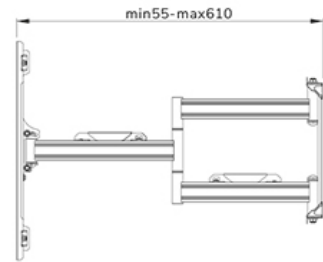

Part of

[Click here](#)

Neomounts

Neomounts LEVEL-850 WL40S-850BL18 Full motion TV-beugel wand - 43-86" - max 60 kg - VESA 200x100-800x400 - d 5-61 cm - niveaustelling - Rapid Install-model incl. montagesjabloon - zwart

De Neomounts WL40S-850BL18 LEVEL is een full motion wandsteun voor flat screens tot 86" met een maximaal draagvermogen van 60 kg. Door de veelzijdige kantel- (18°) en zwenktechnologie (35°) creëer je de optimale kijkhoek. Voor de perfecte installatie is niveaustelling beschikbaar.

De LEVEL-850 wandsteun heeft een diepte van 5-61 cm en is geschikt voor schermen met VESA gatenspatroon 200x100 tot 800x400mm.

De WL40S-850BL18 is voorzien van een Easy-release systeem, waarmee je de tv in een oogwenk kunt bevestigen. Een losse waterpas wordt meegeleverd, evenals een bevestigingssjabloon, om eenvoudige installatie van de steun te garanderen. De steun is voorzien van hoogwaardig stalen kabelmanagement, zodat eventuele losse kabels aan de achterkant van het scherm vastgezet kunnen worden.

WL40S-850BL18

NEOMOUNTS WL40S-850BL18 TV-BEUGEL WAND
43-86" - FULL MOTION - SNELLE INSTALLATIE

Neomounts

Measuring unit: mm