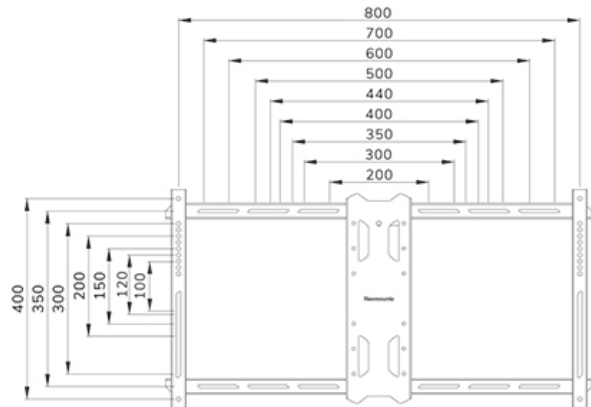

WL40S-850BL18

NEOMOUNTS WL40S-850BL18 TV-BEUGEL WAND
43-86" - FULL MOTION - SNELLE INSTALLATIE

Neomounts

Measuring unit: mm