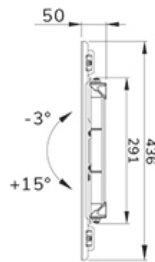

Part of

[Click here](#)

Neomounts

Neomounts LEVEL-850 WL40S-850BL18 Full motion TV-beugel wand - 43-86" - max 60 kg - VESA 200x100-800x400 - d 5-61 cm - niveaustelling - Rapid Install-model incl. montagesjabloon - zwart

De Neomounts WL40S-850BL18 LEVEL is een full motion wandsteun voor flat screens tot 86" met een maximaal draagvermogen van 60 kg. Door de veelzijdige kantel- (18°) en zwenktechnologie (35°) creëer je de optimale kijkhoek. Voor de perfecte installatie is niveaustelling beschikbaar.

De LEVEL-850 wandsteun heeft een diepte van 5-61 cm en is geschikt voor schermen met VESA gatenspatroon 200x100 tot 800x400mm.

De WL40S-850BL18 is voorzien van een Easy-release systeem, waarmee je de tv in een oogwenk kunt bevestigen. Een losse waterpas wordt meegeleverd, evenals een bevestigingssjabloon, om eenvoudige installatie van de steun te garanderen. De steun is voorzien van hoogwaardig stalen kabelmanagement, zodat eventuele losse kabels aan de achterkant van het scherm vastgezet kunnen worden.

WL40S-850BL18

NEOMOUNTS WL40S-850BL18 TV-BEUGEL WAND
43-86" - FULL MOTION - SNELLE INSTALLATIE

Neomounts

Measuring unit: mm