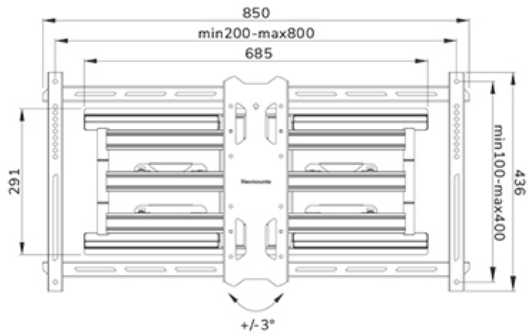

WL40S-850BL18

NEOMOUNTS WL40S-850BL18 TV-BEUGEL WAND
43-86" - FULL MOTION - SNELLE INSTALLATIE

Neomounts

Measuring unit: mm