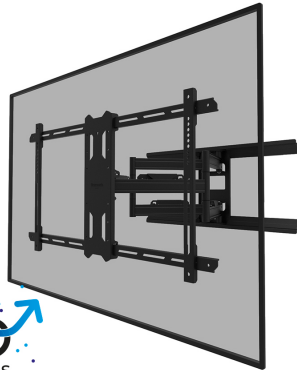

FUNCTIE

Type	Full motion
Vergrendelbaar	Niet vergrendelbaar
Kantelen (graden)	+15°, -3°
Zwenken (graden)	35°
Roteren (graden)	+3°, -3°
Hoogte	43,6 cm
Breedte	85 cm
Diepte	5 cm

INFORMATIE

Serie	LEVEL 850
Kleur	
Hoofdmateriaal	Staal
Garantie	5 jaar

Part of

[Click here](#)

Neomounts

Neomounts LEVEL-850 WL40S-850BL18 Full motion TV-beugel wand - 43-86" - max 60 kg - VESA 200x100-800x400 - d 5-61 cm - niveaustelling - Rapid Install-model incl. montagesjabloon - zwart

De Neomounts WL40S-850BL18 LEVEL is een full motion wandsteun voor flat screens tot 86" met een maximaal draagvermogen van 60 kg. Door de veelzijdige kantel- (18°) en zwenktechnologie (35°) creëer je de optimale kijkhoek. Voor de perfecte installatie is niveaustelling beschikbaar.

De LEVEL-850 wandsteun heeft een diepte van 5-61 cm en is geschikt voor schermen met VESA gatenspatroon 200x100 tot 800x400mm.

De WL40S-850BL18 is voorzien van een Easy-release systeem, waarmee je de tv in een oogwenk kunt bevestigen. Een losse waterpas wordt meegeleverd, evenals een bevestigingssjabloon, om eenvoudige installatie van de steun te garanderen. De steun is voorzien van hoogwaardig stalen kabelmanagement, zodat eventuele losse kabels aan de achterkant van het scherm vastgezet kunnen worden.