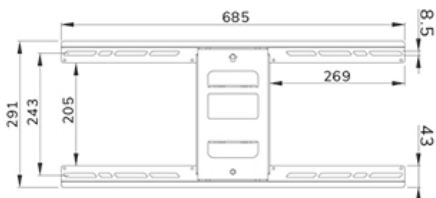

WL40S-850BL18

NEOMOUNTS WL40S-850BL18 TV-BEUGEL WAND
43-86" - FULL MOTION - SNELLE INSTALLATIE

Neomounts

Measuring unit: mm