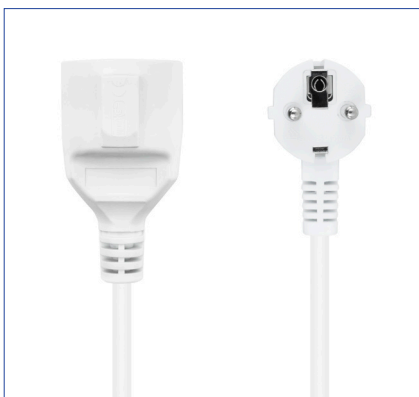

CABLE ALARGADOR CON CONECTOR CEE 7/7 "SCHUKO" MACHO A CONECTOR CEE 7/7 "SCHUKO" HEMBRA

En Nanocable sabemos que **el tamaño sí importa**. Por eso ponemos a tu disposición nuestra gama de cables alargadores, ¡para que nunca te quedes corto!

*Modelo 10.22.0602-BK

Puedes elegir entre distintas medidas: 2, 3, 5 y 10 metros. ¡Escoge la tuya y llega a donde quieras!

*Modelo 10.22.0602-W

Nuestros cables están fabricados en cobre 100% y cumplen con toda la normativa vigente.

*Modelo 10.22.0602-BK

Elige entre dos colores disponibles, ¿blanco o negro? ¡La elección es tuya!

*Modelo 10.22.0602-W

Especificaciones:

- Fabricado en cobre 100%.
- 120V-250V/16A.
- Normativas: RoHS.
- Color: Negro y blanco.