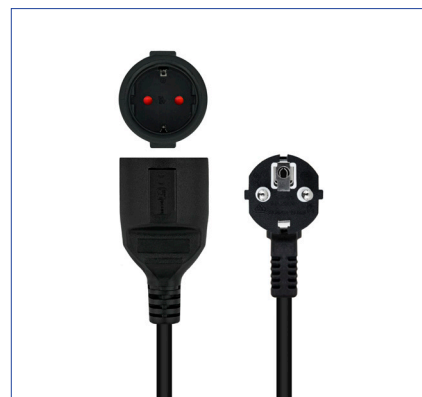

CABLE ALARGADOR CON CONECTOR CEE 7/7 "SCHUKO" MACHO A CONECTOR CEE 7/7 "SCHUKO" HEMBRA

En Nanocable sabemos que **el tamaño sí importa**. Por eso ponemos a tu disposición nuestra gama de cables alargadores, ¡para que nunca te quedes corto!

*Modelo 10.22.0602-BK

Puedes elegir entre distintas medidas: 2, 3, 5 y 10 metros. ¡Escoge la tuya y llega a donde quieras!

*Modelo 10.22.0602-W

Nuestros cables están fabricados en cobre 100% y cumplen con toda la normativa vigente.

*Modelo 10.22.0602-BK

Elige entre dos colores disponibles, ¿blanco o negro? ¡La elección es tuya!

*Modelo 10.22.0602-W

Especificaciones:

- Fabricado en cobre 100%.
- 120V-250V/16A.
- Normativas: RoHS.
- Color: Negro y blanco.

Código	EAN	Tipo conector	Color	Longitud
10.22.0602-BK	8433281010581	Recto/Acodado	■ Negro	2,0 m
10.22.0603-BK	8433281010598	Recto/Acodado	■ Negro	3,0 m
10.22.0605-BK	8433281010604	Recto/Acodado	■ Negro	5,0 m
10.22.0610-BK	8433281010611	Recto/Acodado	■ Negro	10,0 m
10.22.0602-W	8433281010628	Recto/Acodado	□ Blanco	2,0 m
10.22.0603-W	8433281010635	Recto/Acodado	□ Blanco	3,0 m
10.22.0605-W	8433281010642	Recto/Acodado	□ Blanco	5,0 m
10.22.0610-W	8433281010659	Recto/Acodado	□ Blanco	10,0 m