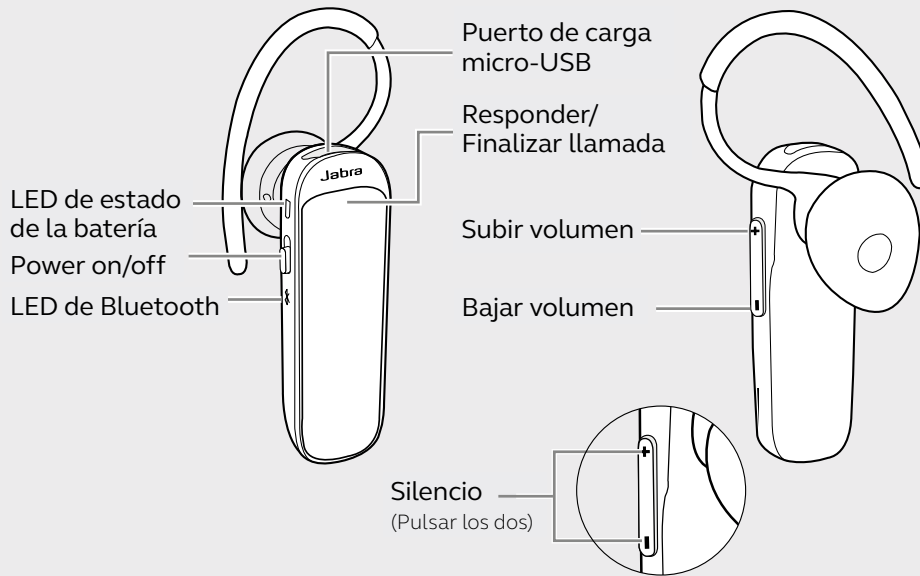

CÓMO SE SINCRONIZA

1

2

Primera sincronización

1. Deslice el interruptor Encendido/Apagado a la posición Encendido. El LED de Bluetooth parpadeará en azul.
2. Active la conexión Bluetooth en su smartphone y seleccione Jabra Talk 25 SE desde la lista de dispositivos disponibles.

CÓMO USARLO

Nota: cargue por completo los auriculares antes de usarlos por primera vez.

	CARACTERÍSTICAS	VENTAJAS
Audio	Voz HD* para una calidad de sonido de alta definición	Calidad cristalina en las llamadas
Conectividad	Bluetooth® 5.0	Sin caídas de audio, sin interrupciones
	Tecnología A2DP para transmisión	Le permite transmitir música, podcasts y GPS
	Multiconexión	Conecte hasta dos dispositivos Bluetooth a la vez
	LED de estado de Jabra	Muestra el estado de conexión y el de la batería
Facilidad de uso	PowerNap hasta 300 días	Permite el modo de ahorro de batería
	EarGels de máxima comodidad	Ajuste perfecto durante todo el día
	Ganchos de 2 tamaños diferentes	Puede llevarlo en la oreja derecha o en la izquierda / Comodidad y ajuste mejorados
	Hasta 9 horas de conversación	Mantenga la conexión todo el día
	Guía por voz	Le indica cómo sincronizar su dispositivo y el estado de la batería y la conexión
Compatibilidad	Para obtener información sobre compatibilidad, visite Jabra.com	