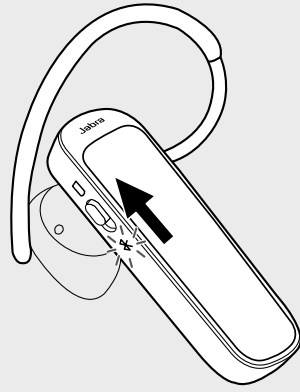

CÓMO SE SINCRONIZA

1

2