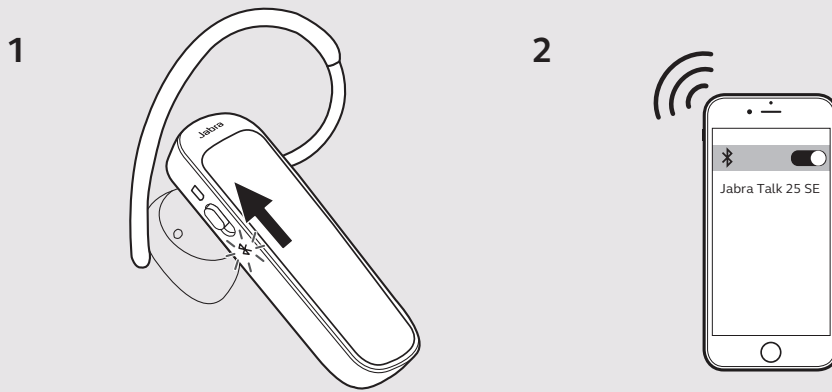

Jabra GN

Jabra Talk 25 SE

Ontworpen om gesprekken simpel te houden

HD gesprekken. Kristalheldere gesprekken.

Geniet van High Definition gesprekken dankzij de omni-directionele microfoon en 11 mm dynamische luidspreker, die geoptimaliseerd zijn voor hoogwaardige, kristalheldere gesprekken.

Eerste keer koppelen

1. Schuif de Aan/Uit-schakelaar op Aan. Het Bluetooth-lampje knippert blauw.
2. Schakel Bluetooth in op uw smartphone en selecteer de Jabra Talk 25 SE in de lijst met beschikbare apparaten.