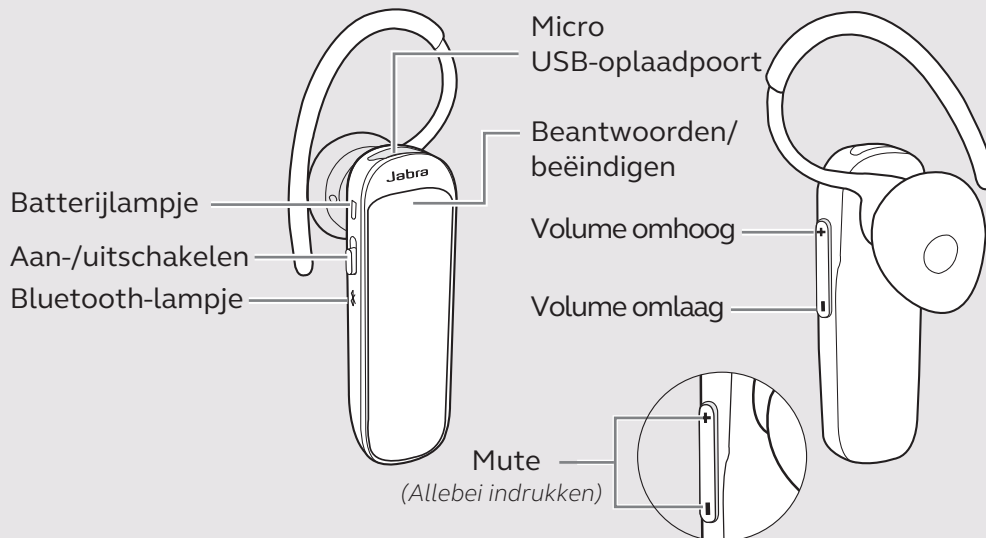

De hele dag spreken. Energiezuinige technologie.

Met tot 9 uur gesprekstijd en tot 10 dagen standby-tijd kunt u de hele dag lang via Bluetooth® betrouwbare draadloze gesprekken voeren op een enkele lading. De Power Nap-functie verlengt de batterijduur. De Talk 25 SE schakelt zichzelf uit als er een uur lang geen verbinding is met een apparaat.

Eerste keer koppelen

1. Schuif de Aan/Uit-schakelaar op Aan. Het Bluetooth-lampje knippert blauw.
2. Schakel Bluetooth in op uw smartphone en selecteer de Jabra Talk 25 SE in de lijst met beschikbare apparaten.

GEBRUIK

Let op: Laad de headset volledig op voor het eerste gebruik.

	KENMERKEN	VOORDELEN
Audio	HD Voice* voor high-definition geluidskwaliteit	Kristalheldere belkwaliteit
Connectiviteit	Bluetooth® 5.0	Geen geluidsuitval, geen onderbrekingen
	A2DP-technologie	Maakt het mogelijk om muziek, podcasts en GPS te streamen
	Multi-verbinding	Maak tegelijkertijd verbinding met 2 Bluetooth-apparaten
	Jabra statuslampjes	Tonen de verbindingstatus en de batterijstatus
Gebruiksgemak	Power nap tot 300 dagen	Schakelt spaarstand in
	Ultiem comfortabele Eargels	Perfekte pasvorm voor de hele dag
	2 verschillende maten EarHooks	Te dragen op het linker- en rechteroor voor meer comfort en verbeterde pasvorm
	Tot 9 uur gesprekstijd	U bent de hele dag verbonden
	Stembegeleiding	Vertelt u hoe u uw apparaat moet koppelen en uw batterij- en verbindingstatus
Compatibiliteit	Kijk voor compatibiliteitsinformatie op Jabra.com	