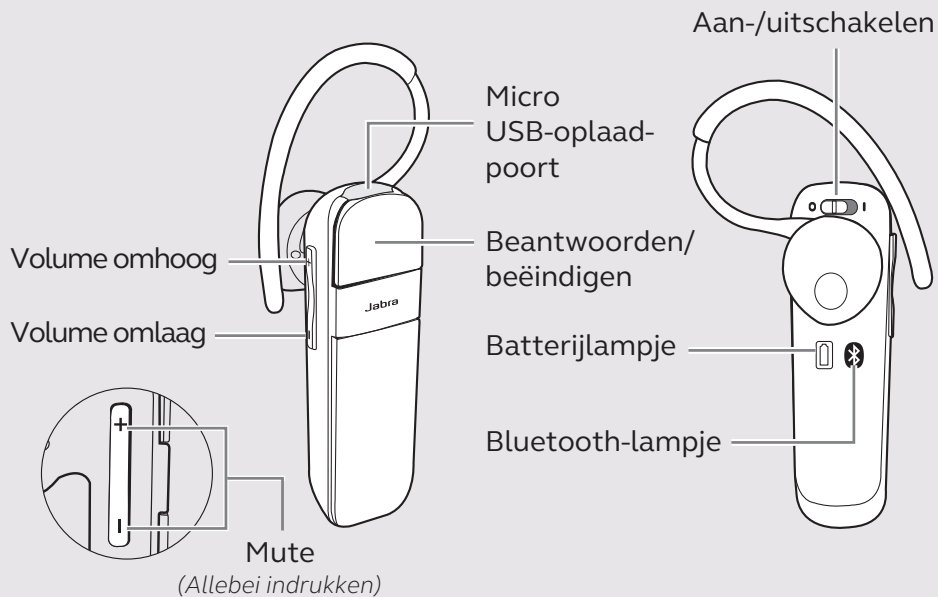

GPS en media afspelen

Met de Talk 15 SE haalt u alles uit uw media, door draadloos GPS-instructies, muziek en podcasts af te spelen vanaf uw smartphone.

De hele dag draadloze gesprekken

Met tot 7 uur gesprekstijd en tot 14 dagen standby-tijd kunt u de hele dag lang via Bluetooth betrouwbare draadloze gesprekken voeren op een enkele lading.

KOPPELEN

Eerste keer koppelen

1. Schuif de Aan/Uit-schakelaar op Aan. Het Bluetooth-lampje knippert blauw.
2. Schakel Bluetooth in op uw smartphone en selecteer de Jabra Talk 15 SE in de lijst met beschikbare apparaten.

GEBRUIK

Let op: Laad de headset volledig op voor het eerste gebruik.

| | KENMERKEN | VOORDELEN |
|------------------------|---|--|
| Audio | HD Voice* voor high-definition geluidskwaliteit | Kristalheldere belkwaliteit |
| Connectiviteit | Bluetooth® 5.0 | Geen geluidsuitval, geen onderbrekingen |
| | A2DP-technologie | Maakt het mogelijk om muziek, podcasts en GPS te streamen |
| | Multi-verbinding | Maak tegelijkertijd verbinding met 2 Bluetooth-apparaten |
| | Jabra statuslampjes | Tonen de verbindingstatus en de batterijstatus |
| Gebruiksgemak | Power nap tot 300 dagen | Schakelt spaarstand in |
| | Ultiem comfortabele Eargels | Perfecte pasvorm voor de hele dag |
| | 2 verschillende maten EarHooks | Te dragen op het linker- en rechteroor voor meer comfort en verbeterde pasvorm |
| | Tot 7 uur gesprekstijd | Blijf langer verbonden |
| | Stembegeleiding | Kondigt je batterij- en verbindingstatus aan |
| Compatibiliteit | Kijk voor compatibiliteitsinformatie op Jabra.com | |