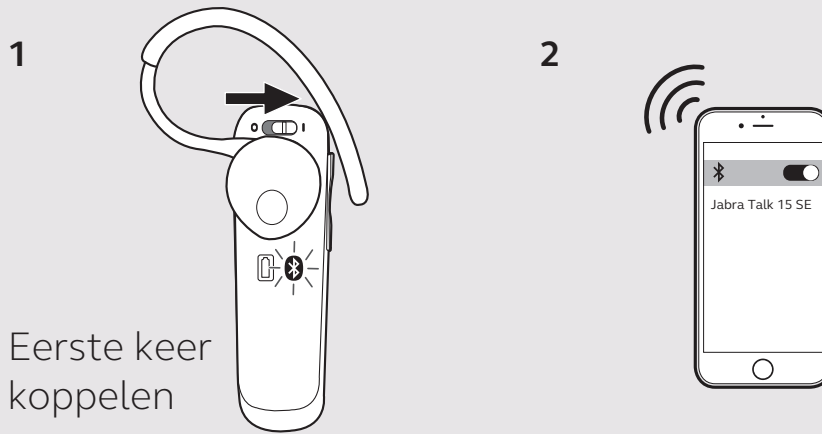

KOPPELEN

Eerste keer koppelen

1. Schuif de Aan/Uit-schakelaar op Aan. Het Bluetooth-lampje knippert blauw.
2. Schakel Bluetooth in op uw smartphone en selecteer de Jabra Talk 15 SE in de lijst met beschikbare apparaten.