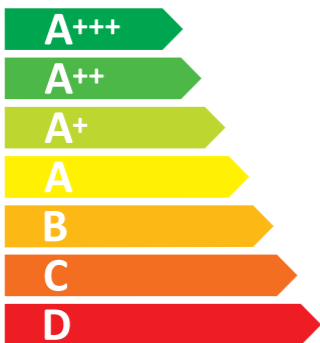

# ENERG

енергия · ενεργεια

AEG

BSE782280M

944188674

**70** L

**1.09** kWh/cycle\*

**0.52** kWh/cycle\*