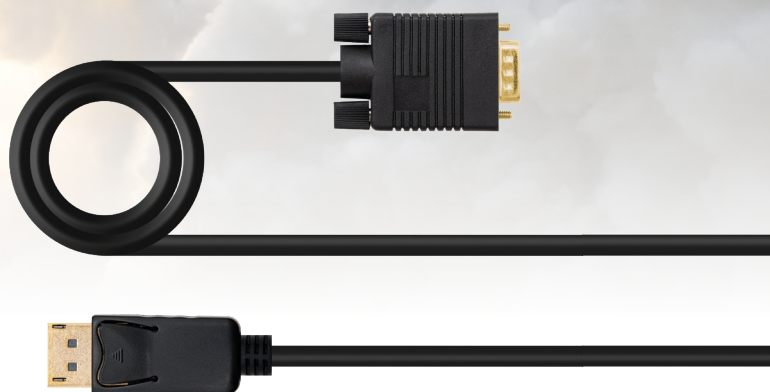

CABLE CONVERSOR DISPLAYPORT MACHO EN UN EXTREMO Y VGA MACHO EN EL OTRO

Los cables convertidores facilitan la conectividad entre distintos dispositivos multimedia con diferentes conexiones. De esta forma evitarás usar adaptadores, convertidores o cables adicionales y lo tendrás todo en un mismo producto. **Son perfectos para entornos domésticos y profesionales.**

El cable convertidor DisplayPort a VGA soporta **resoluciones de vídeo de hasta 1920x1200 @ 60Hz.** Compatible DisplayPort 1.2a.

Los conectores están **blindados en oro de 24K** para tener una señal sin pérdida de calidad.

El cable convertidor es un componente **capaz de transformar la tecnología de un dispositivo a otro tipo de señal.** Es ideal para uso profesional y doméstico.

Especificaciones:

- Compatible DisplayPort 1.2a.
- Soporta resoluciones de vídeo de hasta 1920x1200 @ 60Hz.
- Retrocompatible con las especificaciones DisplayPort anteriores.
- Contactos bañados en oro.
- Cables con protección (Film Aluminio).
- Cable: 100% Cobre.
- Conforme con la directiva RoHS.
- Embalaje: Bolsa retail con auto cierre.

Código	EAN	Color	Longitud
10.15.4401	8433281010871	■ Negro	1,0 m
10.15.4402	8433281008670	■ Negro	2,0 m
10.15.4403	8433281008687	■ Negro	3,0 m
10.15.4405	8433281008694	■ Negro	5,0 m