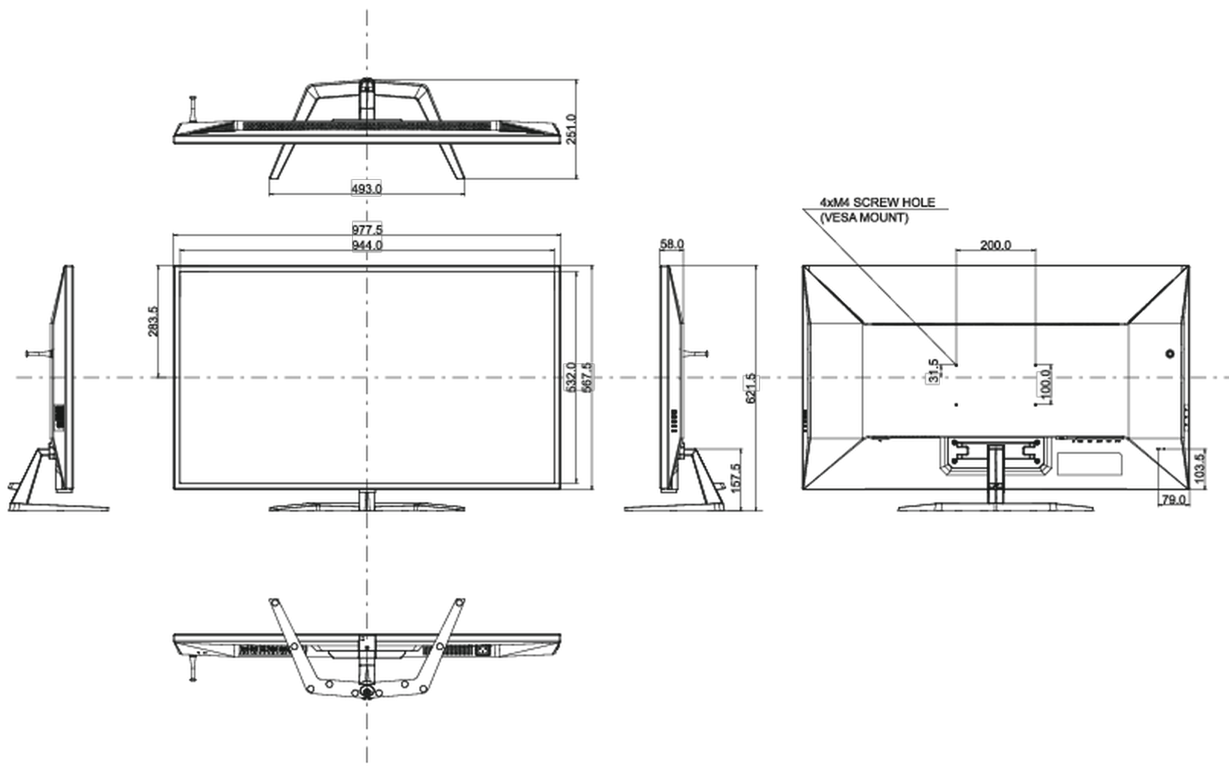

Energie efficiëntie klasse (Regulation (EU) 2017/1369)

F

REACH SVHC meer dan 0.1%: Lood

08 AFMETINGEN / GEWICHT

Product afmetingen B x H x D 977.5 x 621.5 x 251mm

Gewicht (zonder doos) 14.9kg

EAN code 4948570118526