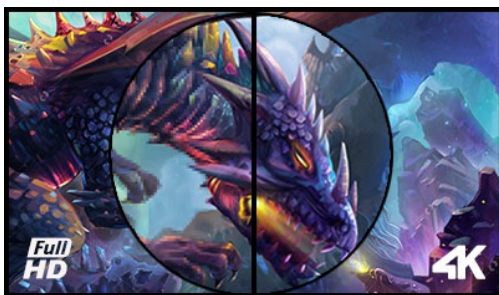

43" 4K-gamingmonitor die een superieur beeldkwaliteit garandeert

Verpakt in een uitstekende VA-matrix, maakt de G-Master G4380UHSU met 8,3 miljoen pixels (3840 x 2160) een ideaal scherm voor pc-gamers die willen upgraden naar 4K. Met een MPRT-responstijd van 0,4ms en ondersteuning van 144Hz via DisplayPort, stelt de monitor jou in staat beslissingen te nemen in een fractie van een seconde, zonder ghosting-effecten of vegen.

De Black Tuner-functie levert betere kijkprestaties in schaduwrijke gebieden en met een helderheid van 550cd/m² en FreeSync Premium aan boord kun je er zeker van zijn dat je favoriete games er vanaf nu ongelooflijk helder en realistisch uit zullen zien.

4K

UHD resolutie (3840x2160), beter bekend als 4K, biedt een gigantische kijkveld met 4 keer meer informatie en werkruimte dan een Full HD-scherm. De hoge DPI (dots per inch)garandeert een ongelooflijk scherp en helderbeeld.

01 PANEEL EIGENSCHAPPEN

Beelddiagonaal	42.5", 108cm
Paneel	VA, matte finish
Resolutie	3840 x 2160 @144Hz (8.2 megapixel 4K UHD, DisplayPort)
Beeldverhouding	16:9
Paneel helderheid	550 cd/m ²
Statisch contrast	4000:1
Advanced contrast	80M:1
Reactietijd (MPRT)	0.4ms
Inkijkhoek	horizontaal/verticaal: 178°/178°, rechts/links: 89°/89°, naar boven/onderen: 89°/89°
Kleurondersteuning	1.07B 10bit (8bit + Hi-FRC)
Horizontale frequentie	30 - 135kHz
Zichtbaar formaat	941.18 x 529.42mm, 37.1 x 20.8"
Pixel pitch	0.245mm
Kleur	mat, zwart