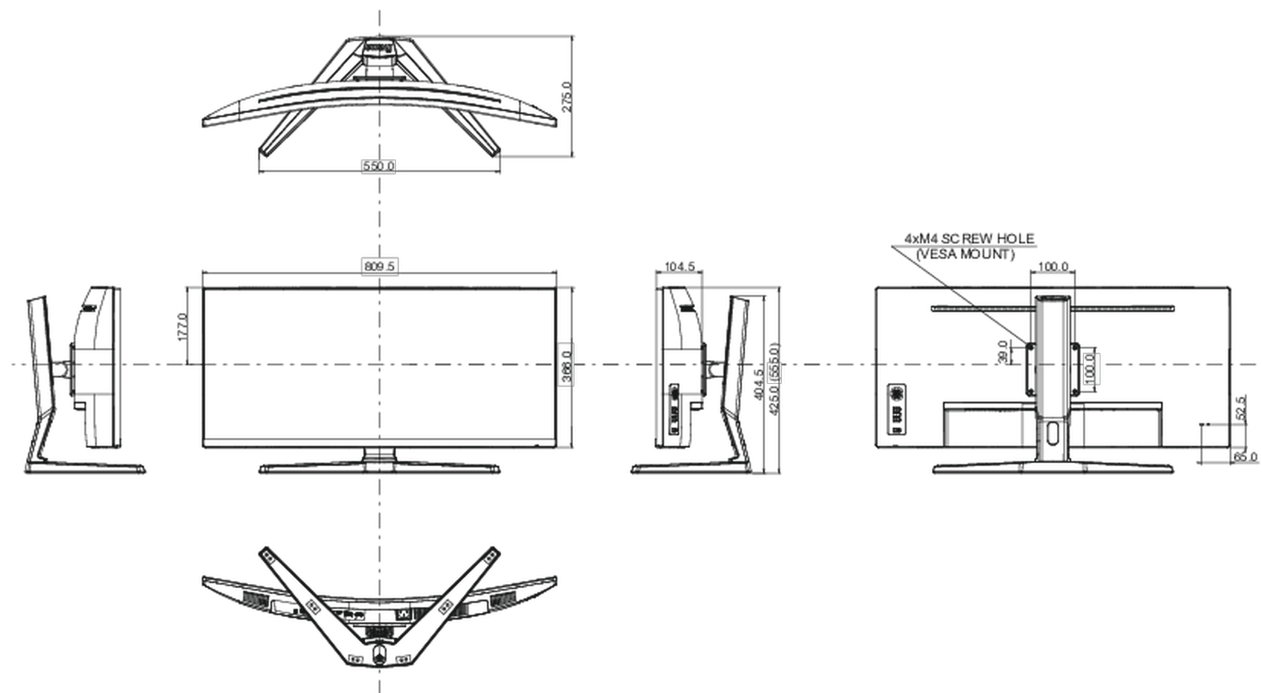

au dessus de 0.1% de plomb

08 DIMENSIONS / POIDS

Dimensions produit L x H x P

809.5 x 424.5 (554.5) x 275mm

Poids (sans boîte)

8.7kg

Code EAN

4948570118694