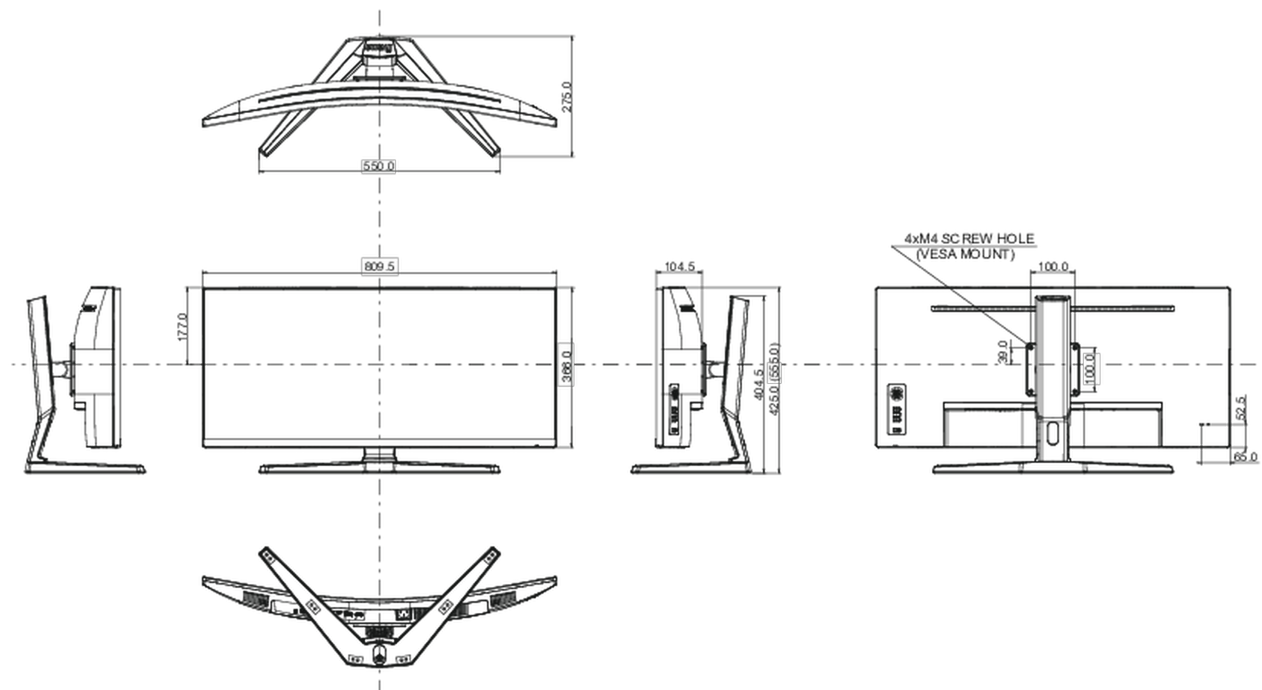

04 MECHANISME

Positieaanpassingen	hoogte, kantelen
Hoogte-instelling	130mm
Kantelhoek	20° omhoog; 3° omlaag
VESA montage	100 x 100mm

05 INBEGREPEN ACCESSOIRES

Kabels	Stroom, USB, HDMI, DP
Overige	Quick guide handleiding, veiligheidsinstructies

08 AFMETINGEN / GEWICHT

Product afmetingen B x H x D	809.5 x 424.5 (554.5) x 275mm
Gewicht (zonder doos)	8.7kg
EAN code	4948570118694

Alle handelsmerken zijn geregistreerd. Gegevens onder voorbehoud van zetfouten. Specificaties kunnen vooraf en zonder opgave van reden gewijzigd worden. Alle LCD-panels vallen onder ISO-9241-307:2008 inzake pixelfouten.