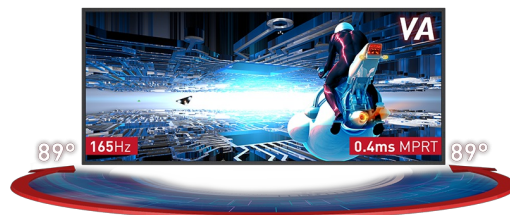

Met de curved GB3467WQSU Red Eagle met FreeSync Premium duik je volledig in je game.

De nieuwe G-Master™-monitor garandeert een uitstekende beeldkwaliteit en een comfortabele en zeer realistische game-ervaring. Met het Curved 1500R VA-paneel, 165Hz verversingssnelheid met een responstijd van 0.4 ms en een resolutie van 3440x1440 domineer je met plezier het digitale slagveld.

De in hoogte verstelbare standaard zorgt voor absolute flexibiliteit voor jouw perfecte schermpositie. Met behulp van de voor gedefinieerde gaming modes pas je, samen met de Black Tuner-functie, de scherminstellingen aan om jou totale controle te geven over de donkere scènes en ervoor te zorgen dat details altijd duidelijk zichtbaar zijn.

VA paneel technologie met 165Hz ondersteuning en 0.4ms MPRT

De monitor garandeert een uitstekende contrastverhouding waardoor alle nuances tussen de lichte en donkere kleuren duidelijk zichtbaar zijn en biedt een uitstekende 0.4ms Moving Picture Response Time (MPRT) met 165Hz ondersteuning.

01 PANEEL EIGENSCHAPPEN

Beelddiagonaal	34", 86.4cm
Paneel	VA LED, matte finish
Curved	1500R
Resolutie	3440 x 1440 @165Hz (4.9 megapixel UWQHD, DisplayPort)
Beeldverhouding	21:9
Paneel helderheid	550 cd/m ²
Statisch contrast	3000:1
Advanced contrast	80M:1
Reactietijd (MPRT)	0.4ms
Inkijkhoek	horizontaal/verticaal: 178°/178°, rechts/links: 89°/89°, naar boven/onderen: 89°/89°
Kleurondersteuning	16.7mln 8bit
Horizontale frequentie	30 - 160kHz
Zichtbaar formaat	797.22 x 333.72mm, 31.4 x 13.1"
Pixel pitch	0.232mm
Kleur	mat, zwart