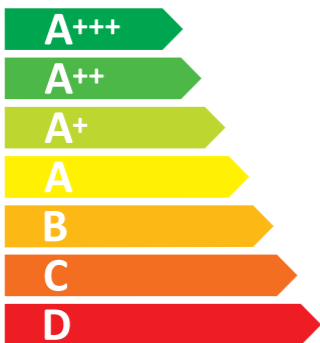

ENERG

енергия · ενεργεια

AEG

BSE79228BM

944188654

70 L

0.99 kWh/cycle*

0.52 kWh/cycle*