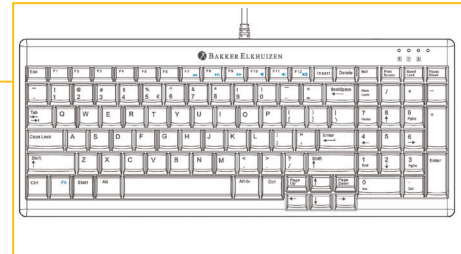

# BakkerElkhuizen UltraBoard 960 Standard Compact Keyboard

Gebruiksaanwijzing

Qwerty

## Het UltraBoard 960 in het kort

Bedankt voor het kopen van het UltraBoard 960 Standard Compact Keyboard. Het compacte toetsenbord is ontworpen voor Windows computers. We hopen dat je veel plezier heeft met uw UltraBoard 960.

Deze snelgids helpt je om het toetsenbord te configureren. Een aantal belangrijke eigenschappen van het UltraBoard 960:

- Ergonomisch ontwerp;
- Bedraad toetsenbord;
- Twee USB-poorten;
- Toetsen met schaarmechanisme en een vingervriendelijk oppervlakte voor een goed comfort en vermindering van vermoeidheid tijdens het typen;
- Extra dun en in hoogte instelbaar voor het gewenste comfort;
- 5 sneltoetsen, ScrollLock, PauseBreak, Mail, PrtScr en NumLock om snel te kunnen werken;
- Geïntegreerde multimedia toetsen.

## Overzicht van het UltraBoard 960

- 1 Status LED's
- 2 NumLock toetsen
- 3 Multimedia toetsen
- 4 In hoogte verstelbare pootjes
- 5 USB poorten