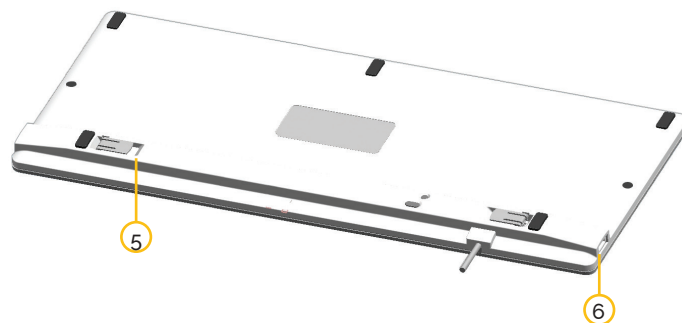

## Het UltraBoard 960 in het kort

Bedankt voor het kopen van het UltraBoard 960 Standard Compact Keyboard. Het compacte toetsenbord is ontworpen voor Windows computers. We hopen dat je veel plezier heeft met uw UltraBoard 960.

Deze snelgids helpt je om het toetsenbord te configureren. Een aantal belangrijke eigenschappen van het UltraBoard 960:

- Ergonomisch ontwerp;
- Bedraad toetsenbord;
- Twee USB-poorten;
- Toetsen met schaarmechanisme en een vingervriendelijk oppervlakte voor een goed comfort en vermindering van vermoeidheid tijdens het typen;
- Extra dun en in hoogte instelbaar voor het gewenste comfort;
- 5 sneltoetsen, ScrollLock, PauseBreak, Mail, PrtScr en NumLock om snel te kunnen werken;
- Geïntegreerde multimedia toetsen.

## Overzicht van het UltraBoard 960

- 1 Status LED's
- 2 NumLock toetsen
- 3 Multimedia toetsen
- 4 In hoogte verstelbare pootjes
- 5 USB poorten