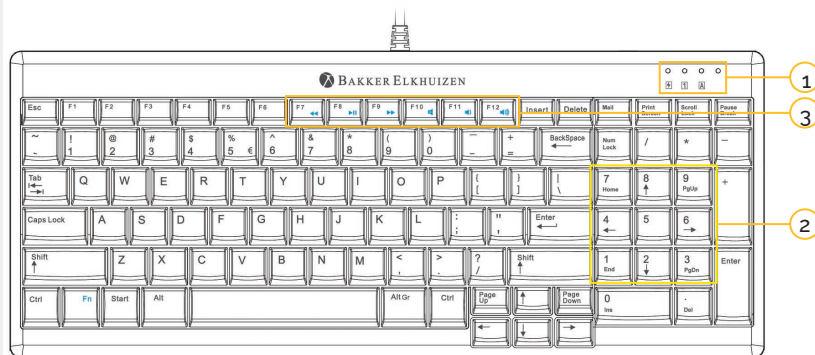

## Het UltraBoard 960 in het kort

Bedankt voor het kopen van het UltraBoard 960 Standard Compact Keyboard. Het compacte toetsenbord is ontworpen voor Windows computers. We hopen dat je veel plezier heeft met uw UltraBoard 960.

Deze snelgids helpt je om het toetsenbord te configureren. Een aantal belangrijke eigenschappen van het UltraBoard 960:

- Ergonomisch ontwerp;
- Bedraad toetsenbord;
- Twee USB-poorten;
- Toetsen met schaarmechanisme en een vingervriendelijk oppervlakte voor een goed comfort en vermindering van vermoeidheid tijdens het typen;
- Extra dun en in hoogte instelbaar voor het gewenste comfort;
- 5 sneltoetsen, ScrollLock, PauseBreak, Mail, PrtScr en NumLock om snel te kunnen werken;
- Geïntegreerde multimedia toetsen.

## Overzicht van het UltraBoard 960

- 1 Status LED's
- 2 NumLock toetsen
- 3 Multimedia toetsen
- 4 In hoogte verstelbare pootjes
- 5 USB poorten