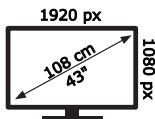

ENERG

SALORA

43FA330

42 kWh/1000h

ABCD **E** FG

42 kWh/1000h

50627092