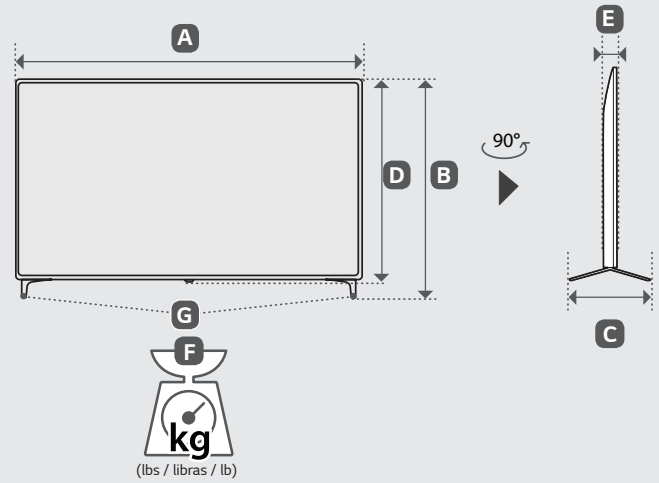

70UP7670PUB 75UP7670PUB
70UP7770PUA 75UP7770PUB
70UP7770PUB

OPTICAL DIGITAL AUDIO OUT

LAN

ANTENNA / CABLE IN

USB IN

HDMI IN

HDMI IN eARC/ARC

A, B, C, D, E : mm (inches / pulgadas / po)
F, G : kg (lbs / libras / lb)

MODELS	A		B		C		D		E		F		F - G		Power consumption
MODELOS	A		B		C		D		E		F		F - G		Consumo de potencia
MODÈLES	A		B		C		D		E		F		F - G		Consommation électrique
70UP7670PUB	1,562	1 562	971	971	362	362	907	907	59,9	59,9	29,1	29,1	28,4	28,4	210 W
70UP7770PUA	(61,4)	(61,4)	(38,2)	(38,2)	(14,2)	(14,2)	(35,7)	(35,7)	(2,3)	(2,3)	(64,1)	(64,1)	(62,6)	(62,6)	
70UP7770PUB															
75UP7670PUB	1,678	1 678	1,027	1 027	362	362	964	964	59,9	59,9	32,1	32,1	31,4	31,4	225 W
75UP7770PUB	(66)	(66)	(40,4)	(40,4)	(14,2)	(14,2)	(37,9)	(37,9)	(2,3)	(2,3)	(70,7)	(70,7)	(69,2)	(69,2)	