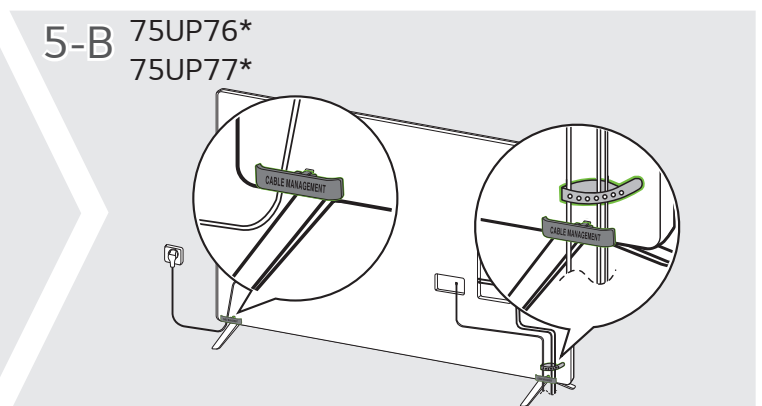

70UP7670PUB 75UP7670PUB
70UP7770PUA 75UP7770PUB
70UP7770PUB

OPTICAL DIGITAL AUDIO OUT

LAN

ANTENNA / CABLE IN

USB IN

HDMI IN

HDMI IN eARC/ARC

A, B, C, D, E : mm (inches / pulgadas / po)
F, G : kg (lbs / libras / lb)

MODELS	A		B		C		D		E		F		F - G		Power consumption
MODELOS	A		B		C		D		E		F		F - G		Consumo de potencia
MODÈLES	A		B		C		D		E		F		F - G		Consommation électrique
70UP7670PUB	1,562	1 562	971	971	362	362	907	907	59,9	59,9	29,1	29,1	28,4	28,4	210 W
70UP7770PUA	(61,4)	(61,4)	(38,2)	(38,2)	(14,2)	(14,2)	(35,7)	(35,7)	(2,3)	(2,3)	(64,1)	(64,1)	(62,6)	(62,6)	
70UP7770PUB															
75UP7670PUB	1,678	1 678	1,027	1 027	362	362	964	964	59,9	59,9	32,1	32,1	31,4	31,4	225 W
75UP7770PUB	(66)	(66)	(40,4)	(40,4)	(14,2)	(14,2)	(37,9)	(37,9)	(2,3)	(2,3)	(70,7)	(70,7)	(69,2)	(69,2)	