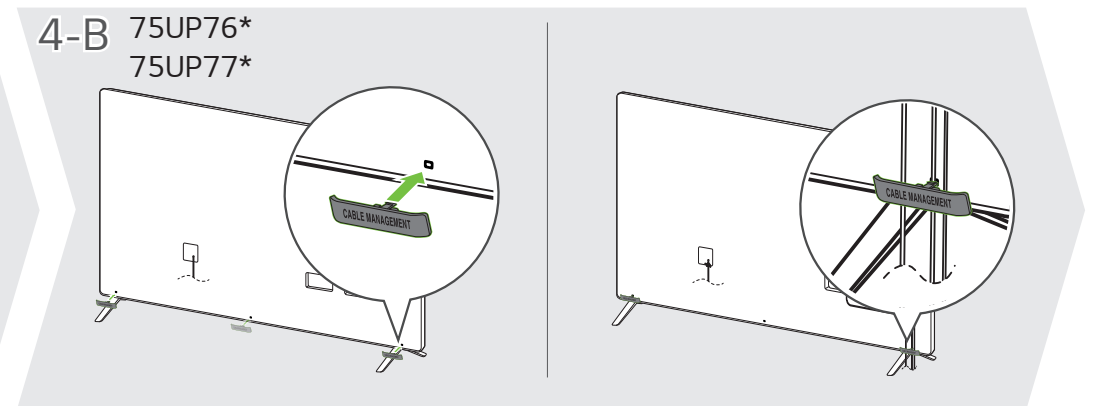

70UP7670PUB 75UP7670PUB
70UP7770PUA 75UP7770PUB
70UP7770PUB

OPTICAL DIGITAL AUDIO OUT

LAN

ANTENNA / CABLE IN

USB IN

HDMI IN

HDMI IN eARC/ARC

A, B, C, D, E : mm (inches / pulgadas / po)
F, G : kg (lbs / libras / lb)

MODELS	A		B		C		D		E		F		F - G		Power consumption
MODELOS	A		B		C		D		E		F		F - G		Consumo de potencia
MODÈLES	A		B		C		D		E		F		F - G		Consommation électrique
70UP7670PUB	1,562	1 562	971	971	362	362	907	907	59,9	59,9	29,1	29,1	28,4	28,4	210 W
70UP7770PUA	(61,4)	(61,4)	(38,2)	(38,2)	(14,2)	(14,2)	(35,7)	(35,7)	(2,3)	(2,3)	(64,1)	(64,1)	(62,6)	(62,6)	
70UP7770PUB															
75UP7670PUB	1,678	1 678	1,027	1 027	362	362	964	964	59,9	59,9	32,1	32,1	31,4	31,4	225 W
75UP7770PUB	(66)	(66)	(40,4)	(40,4)	(14,2)	(14,2)	(37,9)	(37,9)	(2,3)	(2,3)	(70,7)	(70,7)	(69,2)	(69,2)	