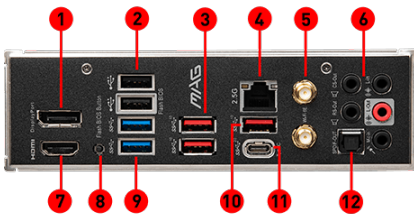

### CONNECTIONS

1. DisplayPort 1.4
2. USB 2.0 Port
3. USB 3.2 Gen 2 10Gbps Type-A
4. 2.5G LAN Port
5. Wi-Fi / Bluetooth Antenna
6. HD Audio Connectors
7. HDMI 2.1 Port
8. Flash BIOS Button
9. USB 3.2 Gen 1 5Gbps Type-A
10. USB 3.2 Gen 2 10Gbps Type-A
11. USB 3.2 Gen 2x2 20Gbps Type-C
12. Optical S/PDIF OUT