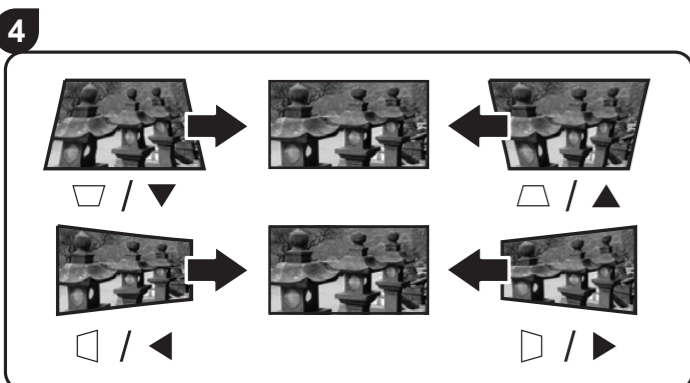

(a) Screen Size	16:10 Image on a 16:10 Screen										
			(b) Projection distance		(c) Image height		(d) Vertical offset				
	inch	mm	min.	max.	min.	max.	min.	max.	min.	max.	
60	1524	24.84	631	24.84	631	31.80	808	3.18	81	3.18	81
70	1778	28.98	736	28.98	736	37.10	942	3.71	94	3.71	94
80	2032	33.13	841	33.13	841	42.40	1077	4.24	108	4.24	108
90	2286	37.27	947	37.27	947	47.70	1212	4.77	121	4.77	121
100	2540	41.41	1052	41.41	1052	53.00	1346	5.30	135	5.30	135
110	2794	45.55	1157	45.55	1157	58.30	1481	5.83	148	5.83	148
120	3048	49.69	1262	49.69	1262	63.60	1615	6.36	162	6.36	162
130	3302	53.83	1367	53.83	1367	68.90	1750	6.89	175	6.89	175
140	3556	57.97	1472	57.97	1472	74.20	1885	7.42	188	7.42	188
150	3810	62.11	1578	62.11	1578	79.50	2019	7.95	202	7.95	202
200	5080	82.81	2103	82.81	2103	106.00	2692	10.60	269	10.60	269
250	6350	103.52	2629	103.52	2629	132.50	3365	13.25	337	13.25	337
300	7620	124.22	3155	124.22	3155	159.00	4039	15.90	404	15.90	404

It is recommended that if you intend to permanently install the projector, please physically test the projection size and distance using the actual projector in situ before you permanently install it.