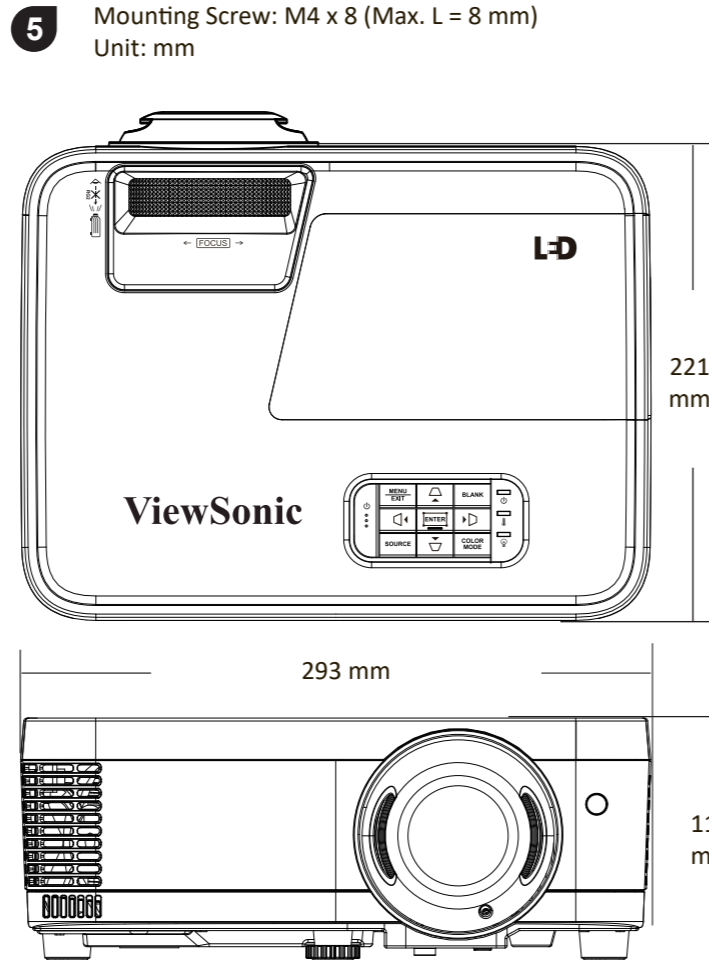

(a) Screen Size	16:10 Image on a 16:10 Screen										
			(b) Projection distance		(c) Image height		(d) Vertical offset				
	inch	mm	min.	max.	min.	max.	min.	max.	min.	max.	
60	1524	24.84	631	24.84	631	31.80	808	3.18	81	3.18	81
70	1778	28.98	736	28.98	736	37.10	942	3.71	94	3.71	94
80	2032	33.13	841	33.13	841	42.40	1077	4.24	108	4.24	108
90	2286	37.27	947	37.27	947	47.70	1212	4.77	121	4.77	121
100	2540	41.41	1052	41.41	1052	53.00	1346	5.30	135	5.30	135
110	2794	45.55	1157	45.55	1157	58.30	1481	5.83	148	5.83	148
120	3048	49.69	1262	49.69	1262	63.60	1615	6.36	162	6.36	162
130	3302	53.83	1367	53.83	1367	68.90	1750	6.89	175	6.89	175
140	3556	57.97	1472	57.97	1472	74.20	1885	7.42	188	7.42	188
150	3810	62.11	1578	62.11	1578	79.50	2019	7.95	202	7.95	202
200	5080	82.81	2103	82.81	2103	106.00	2692	10.60	269	10.60	269
250	6350	103.52	2629	103.52	2629	132.50	3365	13.25	337	13.25	337
300	7620	124.22	3155	124.22	3155	159.00	4039	15.90	404	15.90	404

(a) Screen Size	16:10 Image on a 4:3 Screen										
			(b) Projection distance		(c) Image height		(d) Vertical offset				
	inch	mm	min.	max.	min.	max.	min.	max.	min.	max.	
60	1524	23.44	595	23.44	595	30.00	76	3.00	76	3.00	76
70	1778	27.34	695	27.34	695	35.00	89	3.50	89	3.50	89
80	2032	31.25	794	31.25	794	40.00	102	4.00	102	4.00	102
90	2286	35.16	893	35.16	893	45.00	114	4.50	114	4.50	114
100	2540	39.06	992	39.06	992	50.00	127	5.00	127	5.00	127
110	2794	42.97	1091	42.97	1091	55.00	140	5.50	140	5.50	140
120	3048	46.88	1191	46.88	1191	60.00	152	6.00	152	6.00	152
130	3302	50.78	1290	50.78	1290	65.00	165	6.50	165	6.50	165
140	3556	54.69	1389	54.69	1389	70.00	178	7.00	178	7.00	178
150	3810	58.59	1488	58.59	1488	75.00	191	7.50	191	7.50	191
200	5080	78.13	1984	78.13	1984	100.00	254	10.00	254	10.00	254
250	6350	97.66	2480	97.66	2480	125.00	318	12.50	318	12.50	318
300	7620	117.19	2977	117.19	2977	150.00	381	15.00	381	15.00	381