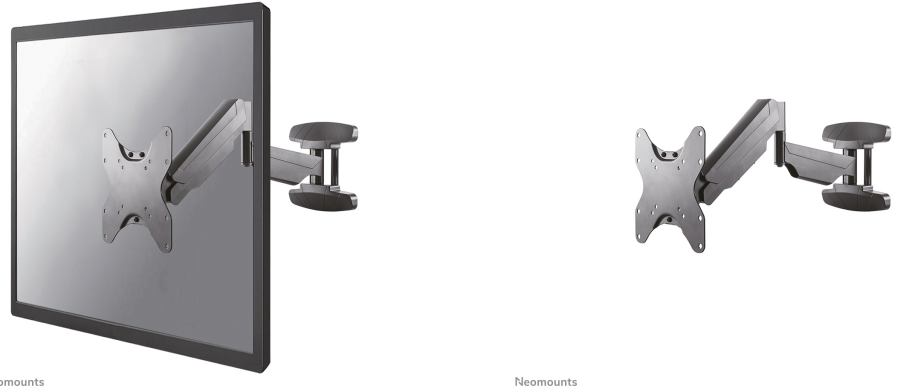

#### FUNCTIONALITEIT

Type	Kantelen Roteren Zwenken Full motion
Hoogteverstelling	0-28,2 cm
Kantelen (graden)	+5°, -15°
Zwenken (graden)	180°
Roteren (graden)	+3°, -3°
Hoogte	32,7 cm
Breedte	22,6 cm
Diepte	56,3 cm
Verstellingstype	Gasveer

### Neomounts WL70-550BL12 full motion wandsteun voor 23-42" schermen - Zwart

De Neomounts WL70-550BL12 is een full motion wandsteun voor flat screens tot 42" met een maximaal draagvermogen van 30 kg. Door de veelzijdige kantel- (20°) en zwenktechnologie (180°) creëer je de optimale kijkhoek. Voor de perfecte installatie is niveaustelling beschikbaar.

De WL70-550BL12 heeft een diepte van 5,9-56,3 cm en is geschikt voor schermen met VESA gatenpatroon 75x75 tot 200x200 mm.

Door de gasveer kan de steun eenvoudig in hoogte worden veresteld. Het kabelmanagementsysteem zorgt ervoor dat eventuele losse snoeren achter het scherm geleid en vastgezet kunnen worden. Daarnaast is de wandsteun voorzien van een Easy-release VESA, waarmee je de tv in een oogwenk kunt (de)monteren.