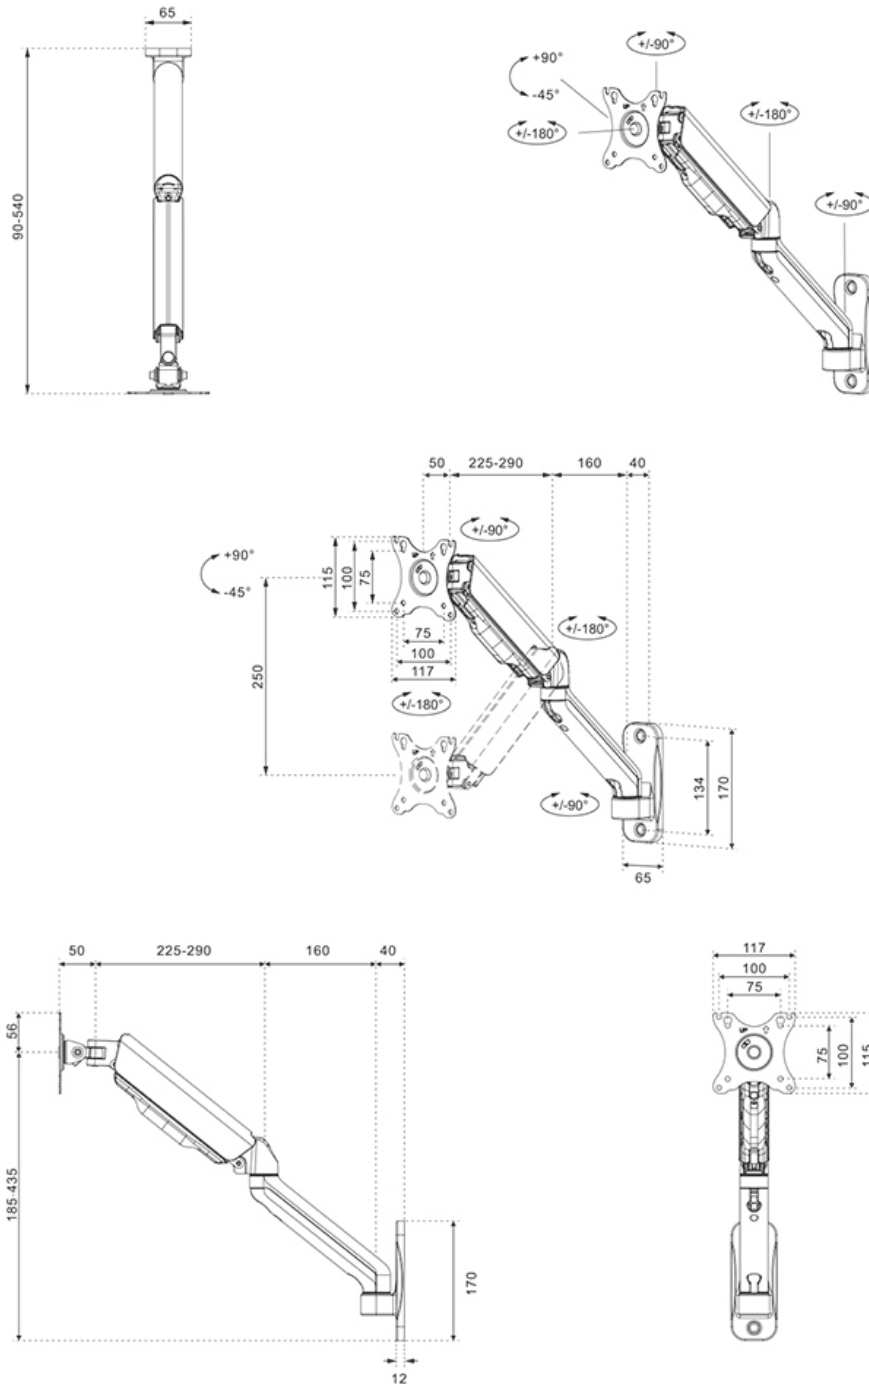

FUNCTIONALITEIT

Type	Kantelen Roteren Zwenken Full motion
Hoogteverstelling	0-25 cm
Kantelen (graden)	+90°, -45°
Zwenken (graden)	180°
Roteren (graden)	360°
Hoogte	49,1 cm
Breedte	11,7 cm
Diepte	47,5 cm
Verstellingstype	Gasveer

INFORMATIE

Kleur	Zwart
Hoofdmateriaal	Staal
Garantie	5 jaar
EAN code	8717371449049

*NB. De vermelde inch-maten zijn slechts een indicatie, gecombineerd met het gewicht en de VESA-maten. Het maximale gewicht en de VESA-maat zijn absolute beperkingen voor de producten en dienen niet te worden overschreden.

De WL70-450BL11 heeft een diepte van 9-54 cm en is geschikt voor schermen met VESA gatenpatroon 75x75 tot 100x100 mm.

Door de gasveer kan de steun eenvoudig in hoogte worden versteld. Het kabelmanagementsysteem zorgt ervoor dat eventuele losse snoeren achter het scherm geleid en vastgezet kunnen worden. Daarnaast is de wandsteun voorzien van een Easy-release VESA, waarmee je de tv in een oogwenk kunt (de)monteren.

WL70-450BL11

NEOMOUNTS TV/MONITOR WANDSTEUN

Neomounts

Measuring unit: mm