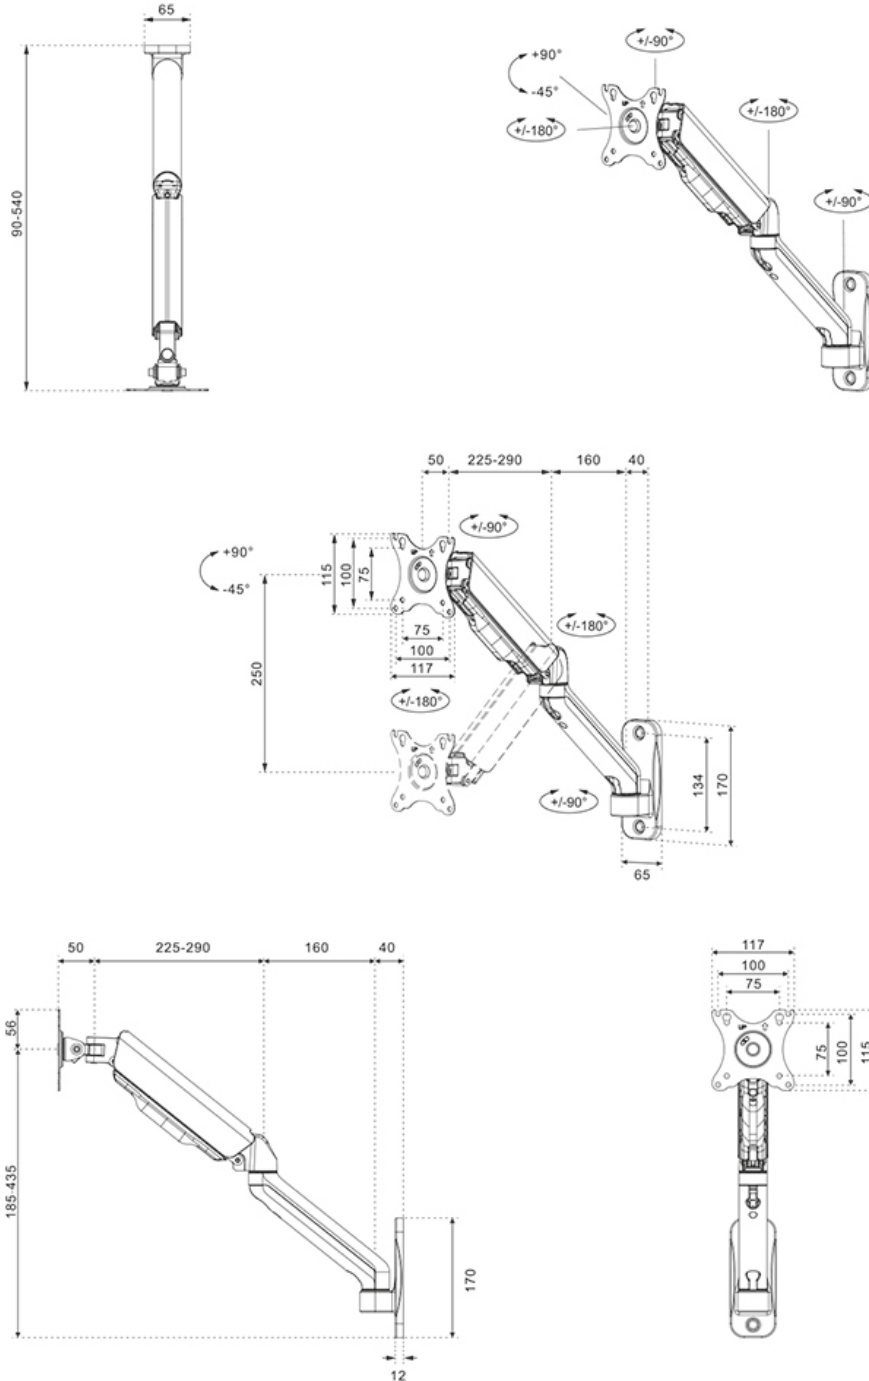

#### FUNCTIONALITEIT

Type	Kantelen Roteren Zwenken Full motion
Hoogteverstelling	0-25 cm
Kantelen (graden)	+90°, -45°
Zwenken (graden)	180°
Roteren (graden)	360°
Hoogte	49,1 cm
Breedte	11,7 cm
Diepte	47,5 cm
Verstellingstype	Gasveer

#### INFORMATIE

Kleur	Zwart
Hoofdmateriaal	Staal
Garantie	5 jaar
EAN code	8717371449049

\*NB. De vermelde inch-maten zijn slechts een indicatie, gecombineerd met het gewicht en de VESA-maten. Het maximale gewicht en de VESA-maat zijn absolute beperkingen voor de producten en dienen niet te worden overschreden.

De WL70-450BL11 heeft een diepte van 9-54 cm en is geschikt voor schermen met VESA gatenpatroon 75x75 tot 100x100 mm.

Door de gasveer kan de steun eenvoudig in hoogte worden versteld. Het kabelmanagementsysteem zorgt ervoor dat eventuele losse snoeren achter het scherm geleid en vastgezet kunnen worden. Daarnaast is de wandsteun voorzien van een Easy-release VESA, waarmee je de tv in een oogwenk kunt (de)monteren.

WL70-450BL11

NEOMOUNTS TV/MONITOR WANDSTEUN

Neomounts

Measuring unit: mm