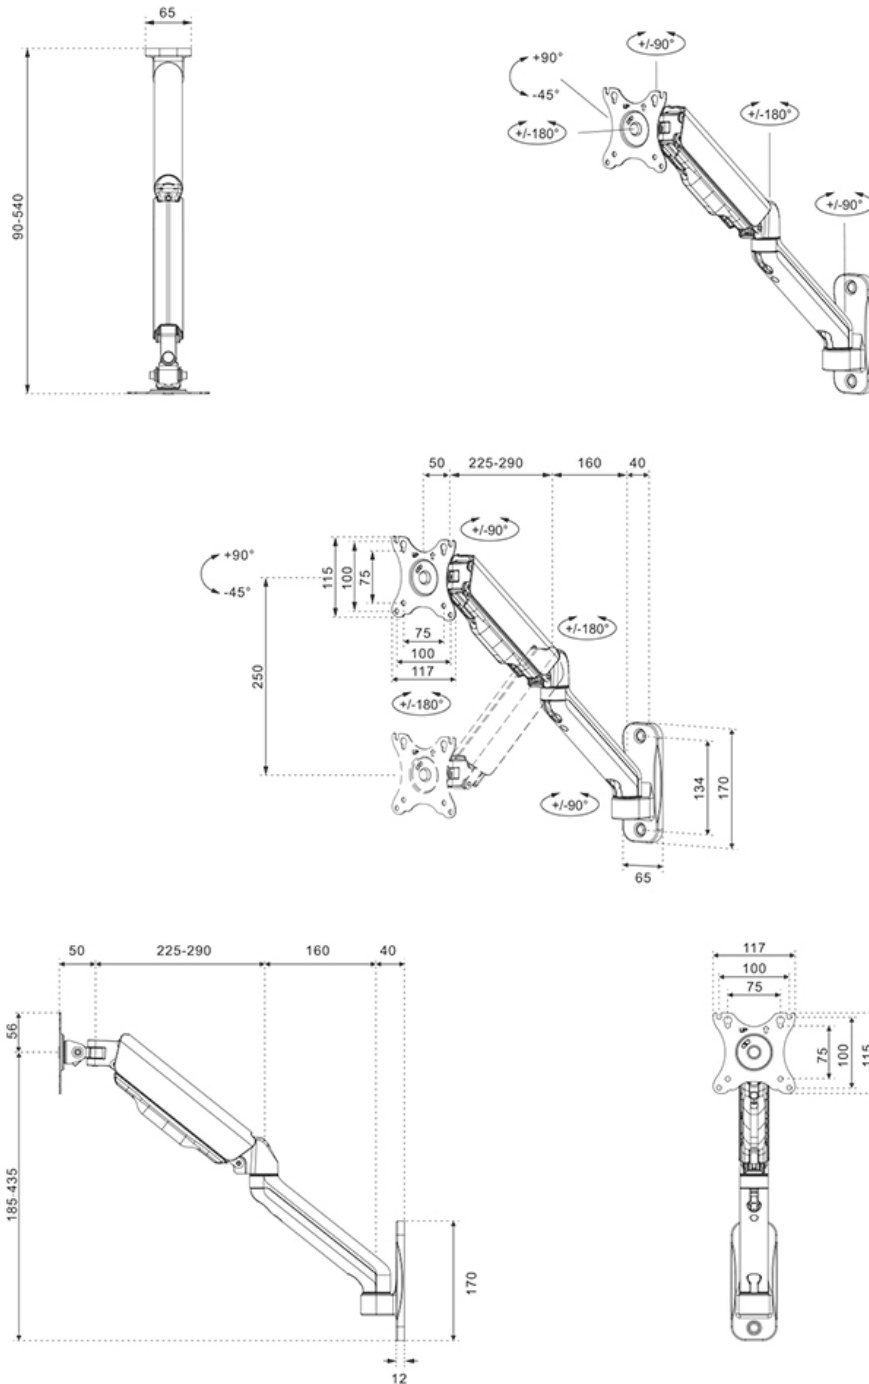

#### FUNCTIONALITEIT

Type	Kantelen Roteren Zwenken Full motion
Hoogteverstelling	0-25 cm
Kantelen (graden)	+90°, -45°
Zwenken (graden)	180°
Roteren (graden)	360°
Hoogte	49,1 cm
Breedte	11,7 cm
Diepte	47,5 cm
Verstellingstype	Gasveer

#### INFORMATIE

Kleur	Zwart
Hoofdmateriaal	Staal
Garantie	5 jaar
EAN code	8717371449049

\*NB. De vermelde inch-maten zijn slechts een indicatie, gecombineerd met het gewicht en de VESA-maten. Het maximale gewicht en de VESA-maat zijn absolute beperkingen voor de producten en dienen niet te worden overschreden.

De WL70-450BL11 heeft een diepte van 9-54 cm en is geschikt voor schermen met VESA gatenpatroon 75x75 tot 100x100 mm.

Door de gasveer kan de steun eenvoudig in hoogte worden versteld. Het kabelmanagementsysteem zorgt ervoor dat eventuele losse snoeren achter het scherm geleid en vastgezet kunnen worden. Daarnaast is de wandsteun voorzien van een Easy-release VESA, waarmee je de tv in een oogwenk kunt (de)monteren.

## NEOMOUNTS TV/MONITOR WANDSTEUN

Neomounts

Measuring unit: mm