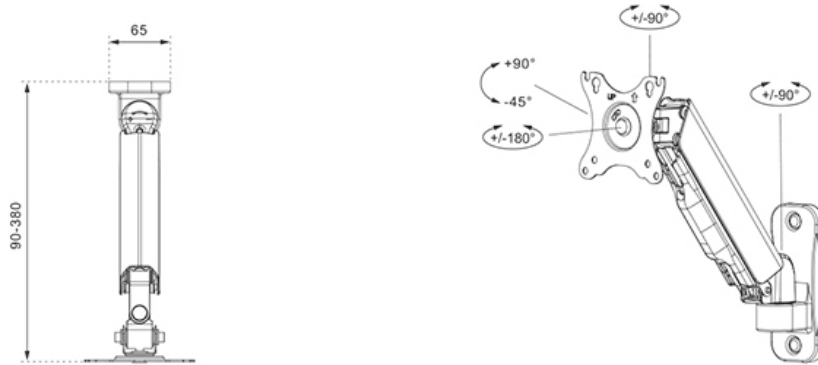

FUNCTIONALITEIT

Type	Kantelen Roteren Zwenken Full motion
Hoogteverstelling	0-25 cm
Kantelen (graden)	+90°, -45°
Zwenken (graden)	180°
Roteren (graden)	360°
Hoogte	32,1 cm
Breedte	11,7 cm
Diepte	31,5 cm
Verstellingstype	Gasveer

Neomounts WL70-440BL11 full motion wandsteun voor 17-32" schermen - Zwart

De Neomounts WL70-440BL11 is een full motion wandsteun voor flat screens tot 32" met een maximaal draagvermogen van 9 kg. Door de veelzijdige kantel- (135°), roteer- (360°) en zwenktechnologie (180°) creëer je de optimale kijkhoek.

De WL70-440BL11 heeft een diepte van 9-38 cm en is geschikt voor schermen met VESA gatenpatroon 75x75 tot 100x100 mm.

Door de gasveer kan de steun eenvoudig in hoogte worden veresteld. Het kabelmanagementsysteem zorgt ervoor dat eventuele losse snoeren achter het scherm geleid en vastgezet kunnen worden. Daarnaast is de wandsteun voorzien van een Easy-release VESA, waarmee je de tv in een oogwenk kunt (de)monteren.

WL70-440BL11

NEOMOUNTS TV/MONITOR WANDSTEUN

Neomounts

Measuring unit: mm