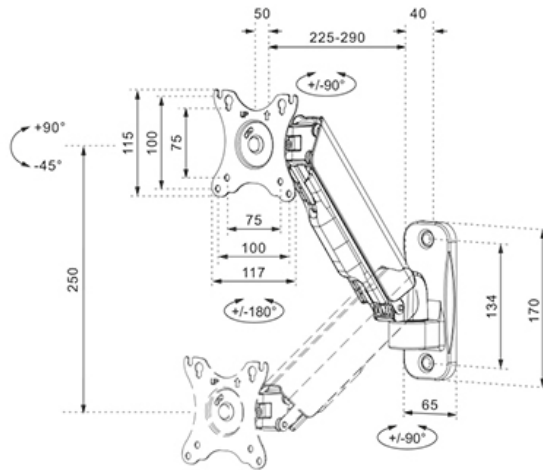

FUNCTIONALITEIT

Type	Kantelen Roteren Zwenken Full motion
Hoogteverstelling	0-25 cm
Kantelen (graden)	+90°, -45°
Zwenken (graden)	180°
Roteren (graden)	360°
Hoogte	32,1 cm
Breedte	11,7 cm
Diepte	31,5 cm
Verstellingstype	Gasveer

Neomounts WL70-440BL11 full motion wandsteun voor 17-32" schermen - Zwart

De Neomounts WL70-440BL11 is een full motion wandsteun voor flat screens tot 32" met een maximaal draagvermogen van 9 kg. Door de veelzijdige kantel- (135°), roteer- (360°) en zwenktechnologie (180°) creëer je de optimale kijkhoek.

De WL70-440BL11 heeft een diepte van 9-38 cm en is geschikt voor schermen met VESA gatenpatroon 75x75 tot 100x100 mm.

Door de gasveer kan de steun eenvoudig in hoogte worden veresteld. Het kabelmanagementsysteem zorgt ervoor dat eventuele losse snoeren achter het scherm geleid en vastgezet kunnen worden. Daarnaast is de wandsteun voorzien van een Easy-release VESA, waarmee je de tv in een oogwenk kunt (de)monteren.

WL70-440BL11

NEOMOUNTS TV/MONITOR WANDSTEUN

Neomounts

Measuring unit: mm