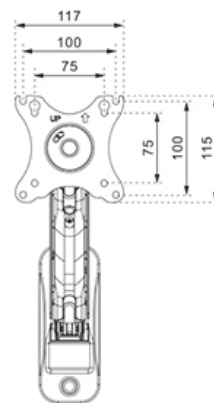

FUNCTIONALITEIT

Type	Kantelen Roteren Zwenken Full motion
Hoogteverstelling	0-25 cm
Kantelen (graden)	+90°, -45°
Zwenken (graden)	180°
Roteren (graden)	360°
Hoogte	32,1 cm
Breedte	11,7 cm
Diepte	31,5 cm
Verstellingstype	Gasveer

Neomounts WL70-440BL11 full motion wandsteun voor 17-32" schermen - Zwart

De Neomounts WL70-440BL11 is een full motion wandsteun voor flat screens tot 32" met een maximaal draagvermogen van 9 kg. Door de veelzijdige kantel- (135°), roteer- (360°) en zwenktechnologie (180°) creëer je de optimale kijkhoek.

De WL70-440BL11 heeft een diepte van 9-38 cm en is geschikt voor schermen met VESA gatenpatroon 75x75 tot 100x100 mm.

Door de gasveer kan de steun eenvoudig in hoogte worden veresteld. Het kabelmanagementsysteem zorgt ervoor dat eventuele losse snoeren achter het scherm geleid en vastgezet kunnen worden. Daarnaast is de wandsteun voorzien van een Easy-release VESA, waarmee je de tv in een oogwenk kunt (de)monteren.

WL70-440BL11

NEOMOUNTS TV/MONITOR WANDSTEUN

Neomounts

Measuring unit: mm