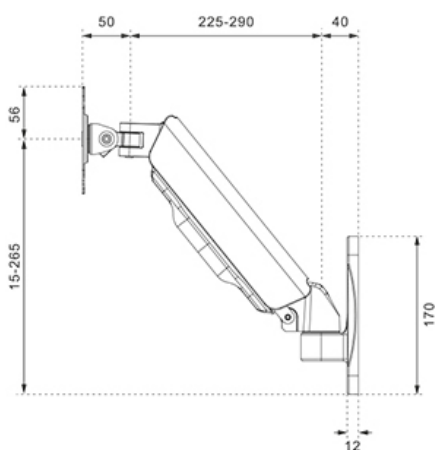

FUNCTIONALITEIT

Type	Kantelen Roteren Zwenken Full motion
Hoogteverstelling	0-25 cm
Kantelen (graden)	+90°, -45°
Zwenken (graden)	180°
Roteren (graden)	360°
Hoogte	32,1 cm
Breedte	11,7 cm
Diepte	31,5 cm
Verstellingstype	Gasveer

Neomounts WL70-440BL11 full motion wandsteun voor 17-32" schermen - Zwart

De Neomounts WL70-440BL11 is een full motion wandsteun voor flat screens tot 32" met een maximaal draagvermogen van 9 kg. Door de veelzijdige kantel- (135°), roteer- (360°) en zwenktechnologie (180°) creëer je de optimale kijkhoek.

De WL70-440BL11 heeft een diepte van 9-38 cm en is geschikt voor schermen met VESA gatenpatroon 75x75 tot 100x100 mm.

Door de gasveer kan de steun eenvoudig in hoogte worden veresteld. Het kabelmanagementsysteem zorgt ervoor dat eventuele losse snoeren achter het scherm geleid en vastgezet kunnen worden. Daarnaast is de wandsteun voorzien van een Easy-release VESA, waarmee je de tv in een oogwenk kunt (de)monteren.

WL70-440BL11

NEOMOUNTS TV/MONITOR WANDSTEUN

Neomounts

Measuring unit: mm