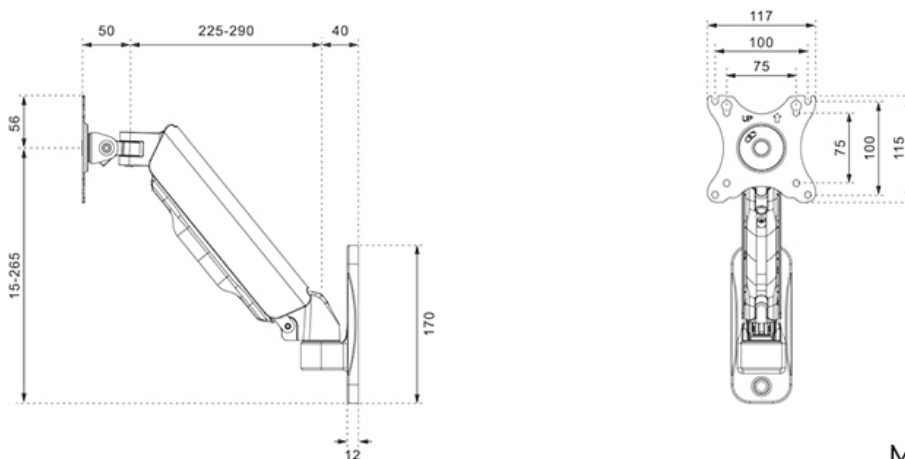

FUNCTIONALITEIT

Type	Kantelen Roteren Zwenken Full motion
Hoogteverstelling	0-25 cm
Kantelen (graden)	+90°, -45°
Zwenken (graden)	180°
Roteren (graden)	360°
Hoogte	32,1 cm
Breedte	11,7 cm
Diepte	31,5 cm
Verstellingstype	Gasveer

Neomounts WL70-440BL11 full motion wandsteun voor 17-32" schermen - Zwart

De Neomounts WL70-440BL11 is een full motion wandsteun voor flat screens tot 32" met een maximaal draagvermogen van 9 kg. Door de veelzijdige kantel- (135°), roteer- (360°) en zwenktechnologie (180°) creëer je de optimale kijkhoek.

De WL70-440BL11 heeft een diepte van 9-38 cm en is geschikt voor schermen met VESA gatenpatroon 75x75 tot 100x100 mm.

Door de gasveer kan de steun eenvoudig in hoogte worden veresteld. Het kabelmanagementsysteem zorgt ervoor dat eventuele losse snoeren achter het scherm geleid en vastgezet kunnen worden. Daarnaast is de wandsteun voorzien van een Easy-release VESA, waarmee je de tv in een oogwenk kunt (de)monteren.

WL70-440BL11

NEOMOUNTS TV/MONITOR WANDSTEUN

Neomounts

Measuring unit: mm