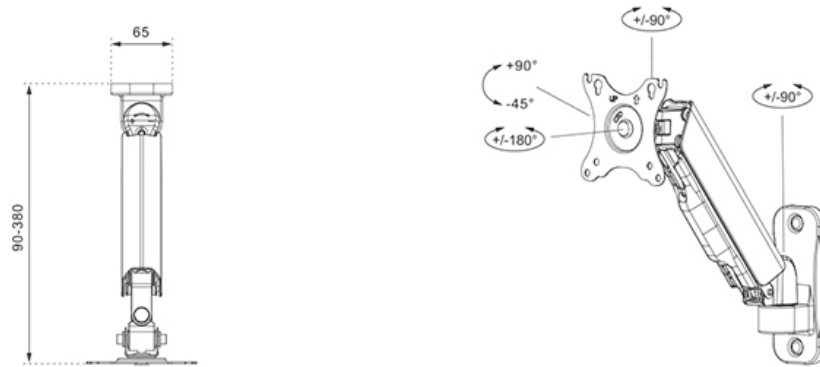

FUNCTIONALITEIT

Type	Kantelen Roteren Zwenken Full motion
Hoogteverstelling	0-25 cm
Kantelen (graden)	+90°, -45°
Zwenken (graden)	180°
Roteren (graden)	360°
Hoogte	32,1 cm
Breedte	11,7 cm
Diepte	31,5 cm
Verstellingstype	Gasveer

Neomounts WL70-440BL11 full motion wandsteun voor 17-32" schermen - Zwart

De Neomounts WL70-440BL11 is een full motion wandsteun voor flat screens tot 32" met een maximaal draagvermogen van 9 kg. Door de veelzijdige kantel- (135°), roteer- (360°) en zwenktechnologie (180°) creëer je de optimale kijkhoek.

De WL70-440BL11 heeft een diepte van 9-38 cm en is geschikt voor schermen met VESA gatenpatroon 75x75 tot 100x100 mm.

Door de gasveer kan de steun eenvoudig in hoogte worden veresteld. Het kabelmanagementsysteem zorgt ervoor dat eventuele losse snoeren achter het scherm geleid en vastgezet kunnen worden. Daarnaast is de wandsteun voorzien van een Easy-release VESA, waarmee je de tv in een oogwenk kunt (de)monteren.

WL70-440BL11

NEOMOUNTS TV/MONITOR WANDSTEUN

Neomounts

Measuring unit: mm