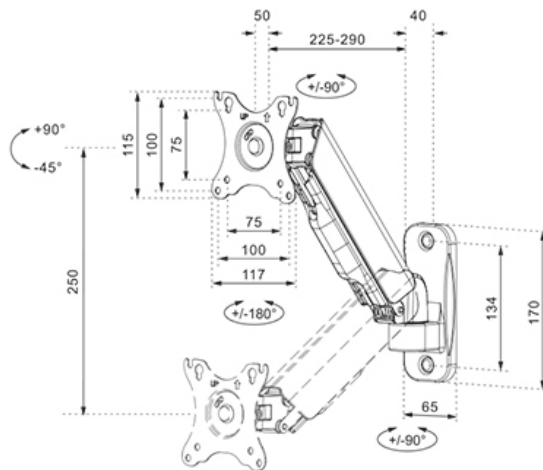

FUNCTIONALITEIT

Type	Kantelen Roteren Zwenken Full motion
Hoogteverstelling	0-25 cm
Kantelen (graden)	+90°, -45°
Zwenken (graden)	180°
Roteren (graden)	360°
Hoogte	32,1 cm
Breedte	11,7 cm
Diepte	31,5 cm
Verstellingstype	Gasveer

Neomounts WL70-440BL11 full motion wandsteun voor 17-32" schermen - Zwart

De Neomounts WL70-440BL11 is een full motion wandsteun voor flat screens tot 32" met een maximaal draagvermogen van 9 kg. Door de veelzijdige kantel- (135°), roteer- (360°) en zwenktechnologie (180°) creëer je de optimale kijkhoek.

De WL70-440BL11 heeft een diepte van 9-38 cm en is geschikt voor schermen met VESA gatenpatroon 75x75 tot 100x100 mm.

Door de gasveer kan de steun eenvoudig in hoogte worden veresteld. Het kabelmanagementsysteem zorgt ervoor dat eventuele losse snoeren achter het scherm geleid en vastgezet kunnen worden. Daarnaast is de wandsteun voorzien van een Easy-release VESA, waarmee je de tv in een oogwenk kunt (de)monteren.

WL70-440BL11

NEOMOUNTS TV/MONITOR WANDSTEUN

Neomounts

Measuring unit: mm