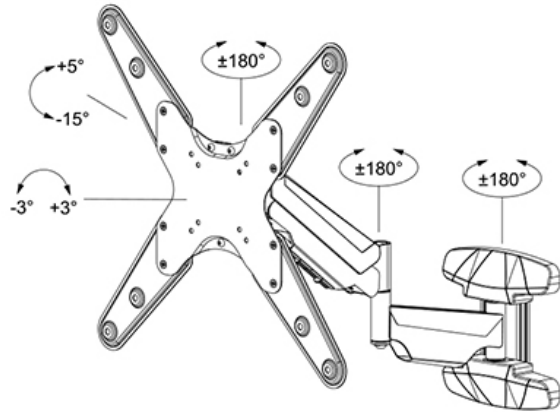

FUNZIONALITÀ

Tipologia	Inclinazione Ruotare Girare Mobilità completa
Regolazione altezza	4,5-32,7 cm
Inclinazione (gradi)	+5°, -15°
Perno (gradi)	180°
Rotazione (gradi)	+3°, -3°
Altezza	45 cm
Larghezza	45 cm
Profondità	56,5 cm
Tipo di regolazione	Molla a gas

Neomounts

Neomounts

Neomounts WL70-550BL14 supporto a parete full motion per schermi 32-55" - Nero

Il Neomounts WL70-550BL14 è un supporto da parete full motion per schermi piatti fino a 55" con un peso massimo consigliato di 30 kg. La versatile tecnologia di inclinazione (20°) e girare (180°) consente di creare l'angolo di visione ottimale. Il supporto può essere facilmente livellato per una perfetta installazione.

Il WL70-550BL14 ha una profondità di 6,1-56,5 cm ed è adatto per schermi con fori VESA da 75x75 a 400x400 mm.

Grazie alla molla a gas, il supporto può essere facilmente regolato in altezza. Il sistema di gestione dei cavi assicura che eventuali cavi sciolti possano essere instradati e fissati dietro lo schermo. Inoltre, il supporto a parete è dotato di un Easy-release VESA, con il quale è possibile (s)montare il televisore in un batter d'occhio.

WL70-550BL14

NEOMOUNTS SUPPORTO A PARETE PER TV

Neomounts

Measuring unit: mm