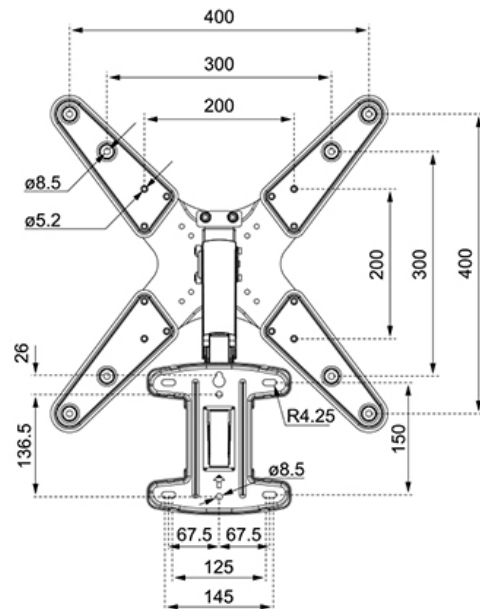

FUNZIONALITÀ

Tipologia	Inclinazione Ruotare Girare Mobilità completa
Regolazione altezza	4,5-32,7 cm
Inclinazione (gradi)	+5°, -15°
Perno (gradi)	180°
Rotazione (gradi)	+3°, -3°
Altezza	45 cm
Larghezza	45 cm
Profondità	56,5 cm
Tipo di regolazione	Molla a gas

Neomounts

Neomounts

Neomounts WL70-550BL14 supporto a parete full motion per schermi 32-55" - Nero

Il Neomounts WL70-550BL14 è un supporto da parete full motion per schermi piatti fino a 55" con un peso massimo consigliato di 30 kg. La versatile tecnologia di inclinazione (20°) e girare (180°) consente di creare l'angolo di visione ottimale. Il supporto può essere facilmente livellato per una perfetta installazione.

Il WL70-550BL14 ha una profondità di 6,1-56,5 cm ed è adatto per schermi con fori VESA da 75x75 a 400x400 mm.

Grazie alla molla a gas, il supporto può essere facilmente regolato in altezza. Il sistema di gestione dei cavi assicura che eventuali cavi sciolti possano essere instradati e fissati dietro lo schermo. Inoltre, il supporto a parete è dotato di un Easy-release VESA, con il quale è possibile (s)montare il televisore in un batter d'occhio.

WL70-550BL14

NEOMOUNTS SUPPORTO A PARETE PER TV

Neomounts

Measuring unit: mm