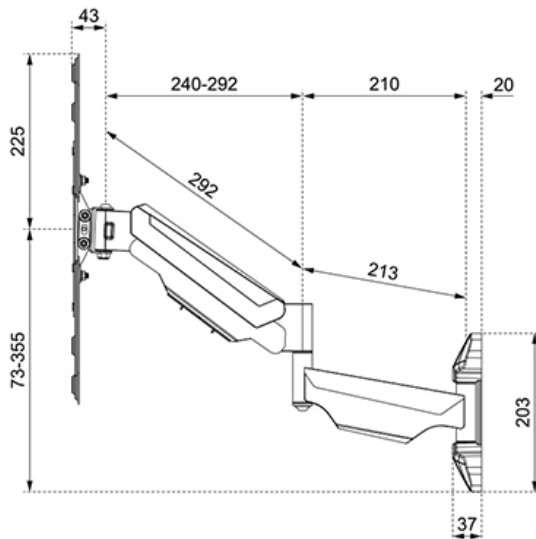

FUNZIONALITÀ

Tipologia	Inclinazione Ruotare Girare Mobilità completa
Regolazione altezza	4,5-32,7 cm
Inclinazione (gradi)	+5°, -15°
Perno (gradi)	180°
Rotazione (gradi)	+3°, -3°
Altezza	45 cm
Larghezza	45 cm
Profondità	56,5 cm
Tipo di regolazione	Molla a gas

Neomounts

Neomounts

Neomounts WL70-550BL14 supporto a parete full motion per schermi 32-55" - Nero

Il Neomounts WL70-550BL14 è un supporto da parete full motion per schermi piatti fino a 55" con un peso massimo consigliato di 30 kg. La versatile tecnologia di inclinazione (20°) e girare (180°) consente di creare l'angolo di visione ottimale. Il supporto può essere facilmente livellato per una perfetta installazione.

Il WL70-550BL14 ha una profondità di 6,1-56,5 cm ed è adatto per schermi con fori VESA da 75x75 a 400x400 mm.

Grazie alla molla a gas, il supporto può essere facilmente regolato in altezza. Il sistema di gestione dei cavi assicura che eventuali cavi sciolti possano essere instradati e fissati dietro lo schermo. Inoltre, il supporto a parete è dotato di un Easy-release VESA, con il quale è possibile (s)montare il televisore in un batter d'occhio.

WL70-550BL14

NEOMOUNTS SUPPORTO A PARETE PER TV

Neomounts

Measuring unit: mm