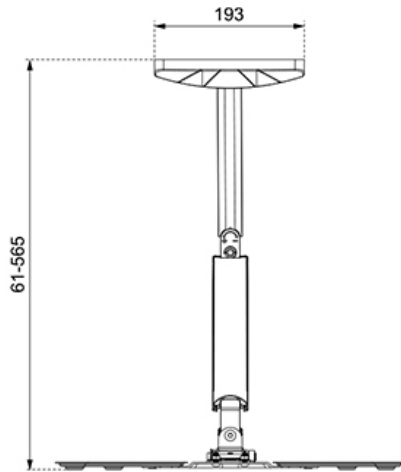

FUNZIONALITÀ

Tipologia	Inclinazione Ruotare Girare Mobilità completa
Regolazione altezza	4,5-32,7 cm
Inclinazione (gradi)	+5°, -15°
Perno (gradi)	180°
Rotazione (gradi)	+3°, -3°
Altezza	45 cm
Larghezza	45 cm
Profondità	56,5 cm
Tipo di regolazione	Molla a gas

Neomounts

Neomounts

Neomounts WL70-550BL14 supporto a parete full motion per schermi 32-55" - Nero

Il Neomounts WL70-550BL14 è un supporto da parete full motion per schermi piatti fino a 55" con un peso massimo consigliato di 30 kg. La versatile tecnologia di inclinazione (20°) e girare (180°) consente di creare l'angolo di visione ottimale. Il supporto può essere facilmente livellato per una perfetta installazione.

Il WL70-550BL14 ha una profondità di 6,1-56,5 cm ed è adatto per schermi con fori VESA da 75x75 a 400x400 mm.

Grazie alla molla a gas, il supporto può essere facilmente regolato in altezza. Il sistema di gestione dei cavi assicura che eventuali cavi sciolti possano essere instradati e fissati dietro lo schermo. Inoltre, il supporto a parete è dotato di un Easy-release VESA, con il quale è possibile (s)montare il televisore in un batter d'occhio.

WL70-550BL14

NEOMOUNTS SUPPORTO A PARETE PER TV

Neomounts

Measuring unit: mm