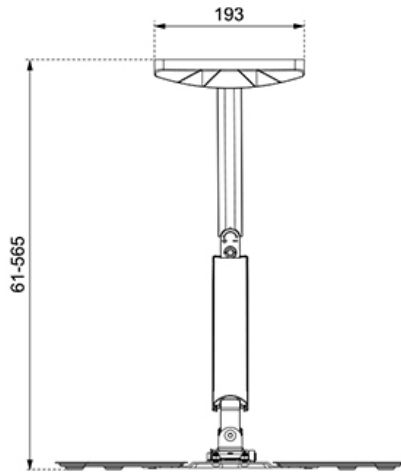

FUNCTIONALITEIT

Type	Kantelen Roteren Zwenken Full motion
Hoogteverstelling	4,5-32,7 cm
Kantelen (graden)	+5°, -15°
Zwenken (graden)	180°
Roteren (graden)	+3°, -3°
Hoogte	45 cm
Breedte	45 cm
Diepte	56,5 cm
Verstellingstype	Gasveer

Neomounts

Neomounts

Neomounts WL70-550BL14 full motion wandsteun voor 32-55" schermen - Zwart

De Neomounts WL70-550BL14 is een full motion wandsteun voor flat screens tot 55" met een maximaal draagvermogen van 30 kg. Door de veelzijdige kantel- (20°) en zwenktechnologie (180°) creëer je de optimale kijkhoek. Voor de perfecte installatie is niveaustelling beschikbaar.

De WL70-550BL12/550BL14 heeft een diepte van 6,1-56,5 cm en is geschikt voor schermen met VESA gatenpatroon 75x75 tot 400x400 mm.

Door de gasveer kan de steun eenvoudig in hoogte worden veresteld. Het kabelmanagementsysteem zorgt ervoor dat eventuele losse snoeren achter het scherm geleid en vastgezet kunnen worden. Daarnaast is de wandsteun voorzien van een Easy-release VESA, waarmee je de tv in een oogwenk kunt (de)monteren.

WL70-550BL14

NEOMOUNTS TV WANDSTEUN

Neomounts

Measuring unit: mm