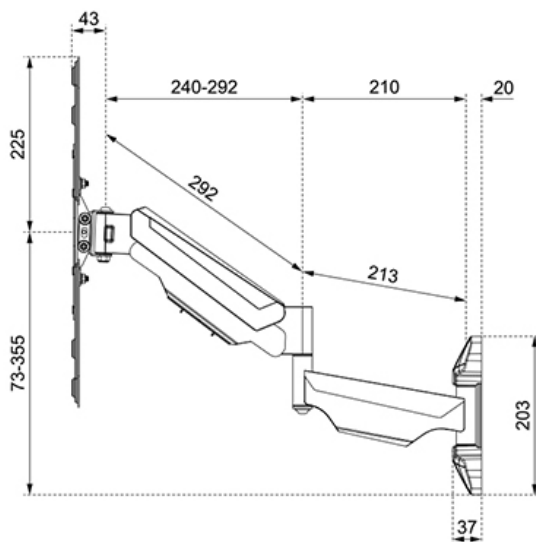

FUNCTIONALITEIT

Type	Kantelen Roteren Zwenken Full motion
Hoogteverstelling	4,5-32,7 cm
Kantelen (graden)	+5°, -15°
Zwenken (graden)	180°
Roteren (graden)	+3°, -3°
Hoogte	45 cm
Breedte	45 cm
Diepte	56,5 cm
Verstellingstype	Gasveer

Neomounts

Neomounts

Neomounts WL70-550BL14 full motion wandsteun voor 32-55" schermen - Zwart

De Neomounts WL70-550BL14 is een full motion wandsteun voor flat screens tot 55" met een maximaal draagvermogen van 30 kg. Door de veelzijdige kantel- (20°) en zwenktechnologie (180°) creëer je de optimale kijkhoek. Voor de perfecte installatie is niveaustelling beschikbaar.

De WL70-550BL12/550BL14 heeft een diepte van 6,1-56,5 cm en is geschikt voor schermen met VESA gatenpatroon 75x75 tot 400x400 mm.

Door de gasveer kan de steun eenvoudig in hoogte worden veresteld. Het kabelmanagementsysteem zorgt ervoor dat eventuele losse snoeren achter het scherm geleid en vastgezet kunnen worden. Daarnaast is de wandsteun voorzien van een Easy-release VESA, waarmee je de tv in een oogwenk kunt (de)monteren.

WL70-550BL14

NEOMOUNTS TV WANDSTEUN

Neomounts

Measuring unit: mm