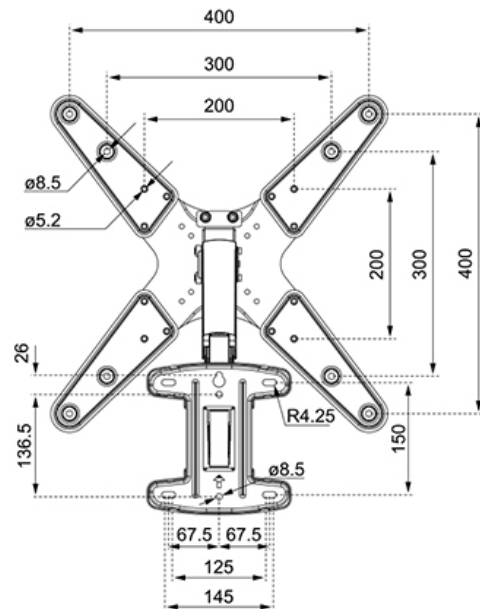

FUNCTIONALITEIT

Type	Kantelen Roteren Zwenken Full motion
Hoogteverstelling	4,5-32,7 cm
Kantelen (graden)	+5°, -15°
Zwenken (graden)	180°
Roteren (graden)	+3°, -3°
Hoogte	45 cm
Breedte	45 cm
Diepte	56,5 cm
Verstellingstype	Gasveer

INFORMATIE

Kleur	Zwart
Hoofdmateriaal	Staal
Garantie	5 jaar
EAN code	8717371449063

*NB. De vermelde inch-maten zijn slechts een indicatie, gecombineerd met het gewicht en de VESA-maten. Het maximale gewicht en de VESA-maat zijn absolute beperkingen voor de producten en dienen niet te worden overschreden.

De WL70-550BL12/550BL14 heeft een diepte van 6,1-56,5 cm en is geschikt voor schermen met VESA gatenpatroon 75x75 tot 400x400 mm.

Door de gasveer kan de steun eenvoudig in hoogte worden veresteld. Het kabelmanagementsysteem zorgt ervoor dat eventuele losse snoeren achter het scherm geleid en vastgezet kunnen worden. Daarnaast is de wandsteun voorzien van een Easy-release VESA, waarmee je de tv in een oogwenk kunt (de)monteren.

WL70-550BL14

NEOMOUNTS TV WANDSTEUN

Neomounts

Measuring unit: mm