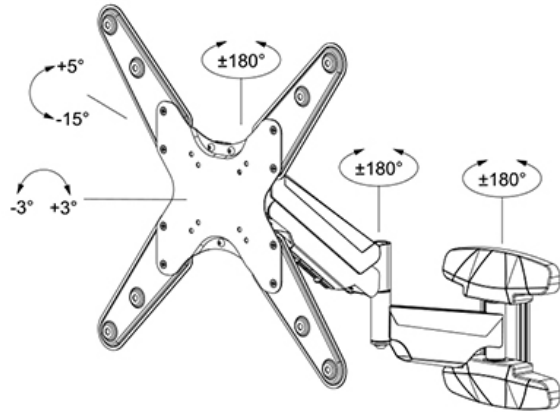

FUNCTIONALITEIT

Type	Kantelen Roteren Zwenken Full motion
Hoogteverstelling	4,5-32,7 cm
Kantelen (graden)	+5°, -15°
Zwenken (graden)	180°
Roteren (graden)	+3°, -3°
Hoogte	45 cm
Breedte	45 cm
Diepte	56,5 cm
Verstellingstype	Gasveer

Neomounts

Neomounts

Neomounts WL70-550BL14 full motion wandsteun voor 32-55" schermen - Zwart

De Neomounts WL70-550BL14 is een full motion wandsteun voor flat screens tot 55" met een maximaal draagvermogen van 30 kg. Door de veelzijdige kantel- (20°) en zwenktechnologie (180°) creëer je de optimale kijkhoek. Voor de perfecte installatie is niveaustelling beschikbaar.

De WL70-550BL12/550BL14 heeft een diepte van 6,1-56,5 cm en is geschikt voor schermen met VESA gatenpatroon 75x75 tot 400x400 mm.

Door de gasveer kan de steun eenvoudig in hoogte worden veresteld. Het kabelmanagementsysteem zorgt ervoor dat eventuele losse snoeren achter het scherm geleid en vastgezet kunnen worden. Daarnaast is de wandsteun voorzien van een Easy-release VESA, waarmee je de tv in een oogwenk kunt (de)monteren.

WL70-550BL14

NEOMOUNTS TV WANDSTEUN

Neomounts

Measuring unit: mm