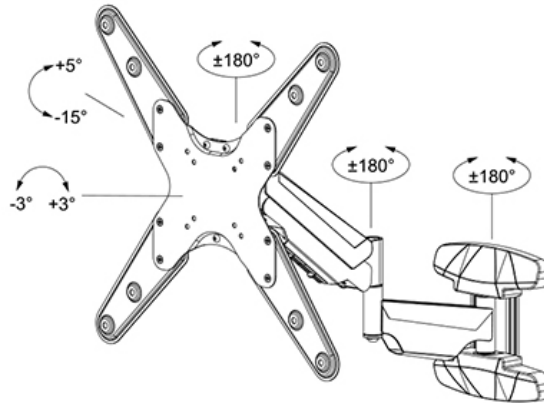

#### FUNCTIE

Type

	Full motion
Hoogteverstelling	4,5-32,7 cm
Kantelen (graden)	+5°, -15°
Zwenken (graden)	180°
Roteren (graden)	+3°, -3°
Hoogte	45 cm
Breedte	45 cm
Diepte	56,5 cm
Verstellingstype	Gasveer

### Neomounts WL70-550BL14 Monitor/TV-beugel wand -40-55" - 5-30 kg - VESA 75x75-400x400 - d 6,1-56,5 cm - gasveer - niveaustelling - full motion - zwart

De Neomounts WL70-550BL14 is een full motion wandsteun voor flat screens tot 55" met een maximaal draagvermogen van 30 kg. Door de veelzijdige kantel- (20°) en zwenktechnologie (180°) creëer je de optimale kijkhoek. Voor de perfecte installatie is niveaustelling beschikbaar.

De WL70-550BL12/550BL14 heeft een diepte van 6,1-56,5 cm en is geschikt voor schermen met VESA gatenspatroon 75x75 tot 400x400 mm.

Door de gasveer kan de steun eenvoudig in hoogte worden versteld. Het kabelmanagementsysteem zorgt ervoor dat eventuele losse snoeren achter het scherm geleid en vastgezet kunnen worden. Daarnaast is de wandsteun voorzien van een Easy-release VESA, waarmee je de tv in een oogwenk kunt (de)monteren.

WL70-550BL14

NEOMOUNTS WL70-550BL14 MONITOR/TV-  
BEUGEL WAND 40-55" - GASVEER - FULL MOTION

Neomounts

Measuring unit: mm