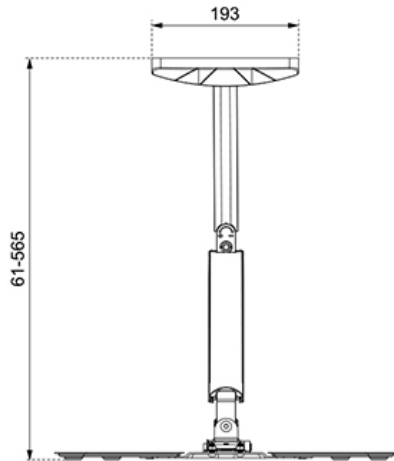

#### FUNCTIE

Type

	Full motion
Hoogteverstelling	4,5-32,7 cm
Kantelen (graden)	+5°, -15°
Zwenken (graden)	180°
Roteren (graden)	+3°, -3°
Hoogte	45 cm
Breedte	45 cm
Diepte	56,5 cm
Verstellingstype	Gasveer

### Neomounts WL70-550BL14 Monitor/TV-beugel wand -40-55" - 5-30 kg - VESA 75x75-400x400 - d 6,1-56,5 cm - gasveer - niveaustelling - full motion - zwart

De Neomounts WL70-550BL14 is een full motion wandsteun voor flat screens tot 55" met een maximaal draagvermogen van 30 kg. Door de veelzijdige kantel- (20°) en zwenktechnologie (180°) creëer je de optimale kijkhoek. Voor de perfecte installatie is niveaustelling beschikbaar.

De WL70-550BL12/550BL14 heeft een diepte van 6,1-56,5 cm en is geschikt voor schermen met VESA gatenspatroon 75x75 tot 400x400 mm.

Door de gasveer kan de steun eenvoudig in hoogte worden versteld. Het kabelmanagementsysteem zorgt ervoor dat eventuele losse snoeren achter het scherm geleid en vastgezet kunnen worden. Daarnaast is de wandsteun voorzien van een Easy-release VESA, waarmee je de tv in een oogwenk kunt (de)monteren.

WL70-550BL14

NEOMOUNTS WL70-550BL14 MONITOR/TV-  
BEUGEL WAND 40-55" - GASVEER - FULL MOTION

Neomounts

Measuring unit: mm