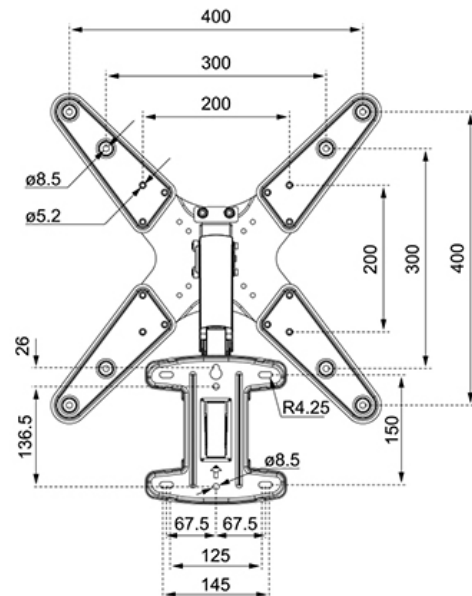

#### FUNCTIE

Type

	Full motion
Hoogteverstelling	4,5-32,7 cm
Kantelen (graden)	+5°, -15°
Zwenken (graden)	180°
Roteren (graden)	+3°, -3°
Hoogte	45 cm
Breedte	45 cm
Diepte	56,5 cm
Verstellingstype	Gasveer

### Neomounts WL70-550BL14 Monitor/TV-beugel wand -40-55" - 5-30 kg - VESA 75x75-400x400 - d 6,1-56,5 cm - gasveer - niveaustelling - full motion - zwart

De Neomounts WL70-550BL14 is een full motion wandsteun voor flat screens tot 55" met een maximaal draagvermogen van 30 kg. Door de veelzijdige kantel- (20°) en zwenktechnologie (180°) creëer je de optimale kijkhoek. Voor de perfecte installatie is niveaustelling beschikbaar.

De WL70-550BL12/550BL14 heeft een diepte van 6,1-56,5 cm en is geschikt voor schermen met VESA gatenspatroon 75x75 tot 400x400 mm.

Door de gasveer kan de steun eenvoudig in hoogte worden versteld. Het kabelmanagementsysteem zorgt ervoor dat eventuele losse snoeren achter het scherm geleid en vastgezet kunnen worden. Daarnaast is de wandsteun voorzien van een Easy-release VESA, waarmee je de tv in een oogwenk kunt (de)monteren.

WL70-550BL14

NEOMOUNTS WL70-550BL14 MONITOR/TV-  
BEUGEL WAND 40-55" - GASVEER - FULL MOTION

Neomounts

Measuring unit: mm