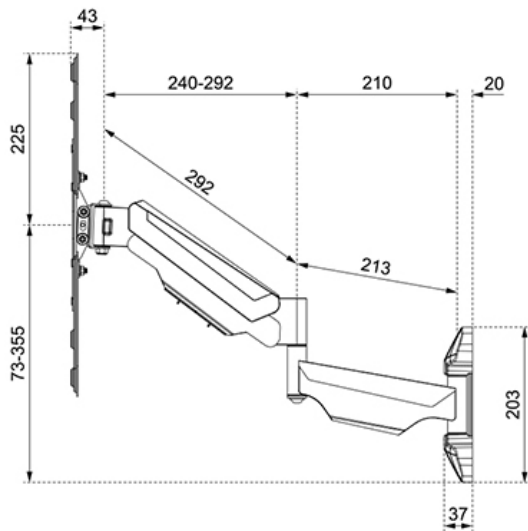

#### FUNCTIE

Type

	Full motion
Hoogteverstelling	4,5-32,7 cm
Kantelen (graden)	+5°, -15°
Zwenken (graden)	180°
Roteren (graden)	+3°, -3°
Hoogte	45 cm
Breedte	45 cm
Diepte	56,5 cm
Verstellingstype	Gasveer

### Neomounts WL70-550BL14 Monitor/TV-beugel wand -40-55" - 5-30 kg - VESA 75x75-400x400 - d 6,1-56,5 cm - gasveer - niveaustelling - full motion - zwart

De Neomounts WL70-550BL14 is een full motion wandsteun voor flat screens tot 55" met een maximaal draagvermogen van 30 kg. Door de veelzijdige kantel- (20°) en zwenktechnologie (180°) creëer je de optimale kijkhoek. Voor de perfecte installatie is niveaustelling beschikbaar.

De WL70-550BL12/550BL14 heeft een diepte van 6,1-56,5 cm en is geschikt voor schermen met VESA gatenspatroon 75x75 tot 400x400 mm.

Door de gasveer kan de steun eenvoudig in hoogte worden versteld. Het kabelmanagementsysteem zorgt ervoor dat eventuele losse snoeren achter het scherm geleid en vastgezet kunnen worden. Daarnaast is de wandsteun voorzien van een Easy-release VESA, waarmee je de tv in een oogwenk kunt (de)monteren.

WL70-550BL14

NEOMOUNTS WL70-550BL14 MONITOR/TV-  
BEUGEL WAND 40-55" - GASVEER - FULL MOTION

Neomounts

Measuring unit: mm