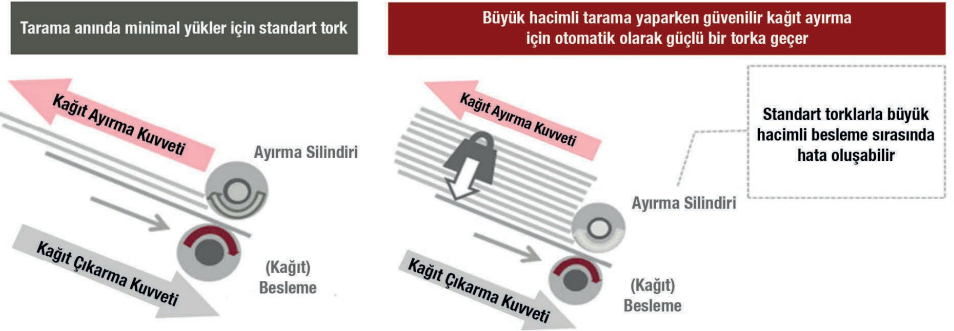

Pazar belirleyici performans

Net görüntü yakalama

Clear Image Capture, Ricoh fi-8000 serisinde ilk defa kullanılan, çığır açan özel bir teknoloji yeniliğidir. Doğru görüntü oluşturma ve renk kayması engelleme, sektörde öncü OCR doğruluk oranları ve tek başına standart CIS veya CCD'nin özelliklerini geride bırakan görüntü kalitesi sunar. Ayrıca daha verimli bir optik teknoloji olduğu için tüm taramalar için güç tüketimini azaltır. Clear Image Capture ayrıca A4 boyutunda zarflar, kartlar, pasaportlar veya 7 mm kalınlığa kadar olan kitapçıklar dahil olmak üzere 20 gsm ile 465 gsm arasında en geniş belge türleri yelpazesinin taranmasını sağlar.

Güvenebileceğiniz teknoloji

Otomatik Ayırma Kontrolü

Patentli Otomatik Ayırma Kontrolü özelliğimiz, kuruluşların daha büyük hacimli belgeleri ve karışık belge gruplarını güvenle tarayabilmesi için mükemmel beslemeyi sunar. Ağırlıklarını algılayarak ve torku otomatik olarak adapte edip ayarlayarak hatalı besleme ve tarama ortası kesintilerini ortadan kaldırır. Bu, farklı belge biçimleri için besleme kararlılığı sağlar ve kullanıcıları farklı belge türlerini gruplara ayırarak zaman kaybetmekten kurtarır. Ayrıca, daha verimli, yüksek performans sağlayan çalışma grubu taraması için 100 sayfalık ADF kapasitesi ve yüksek hızla tarama imkanı sunar.