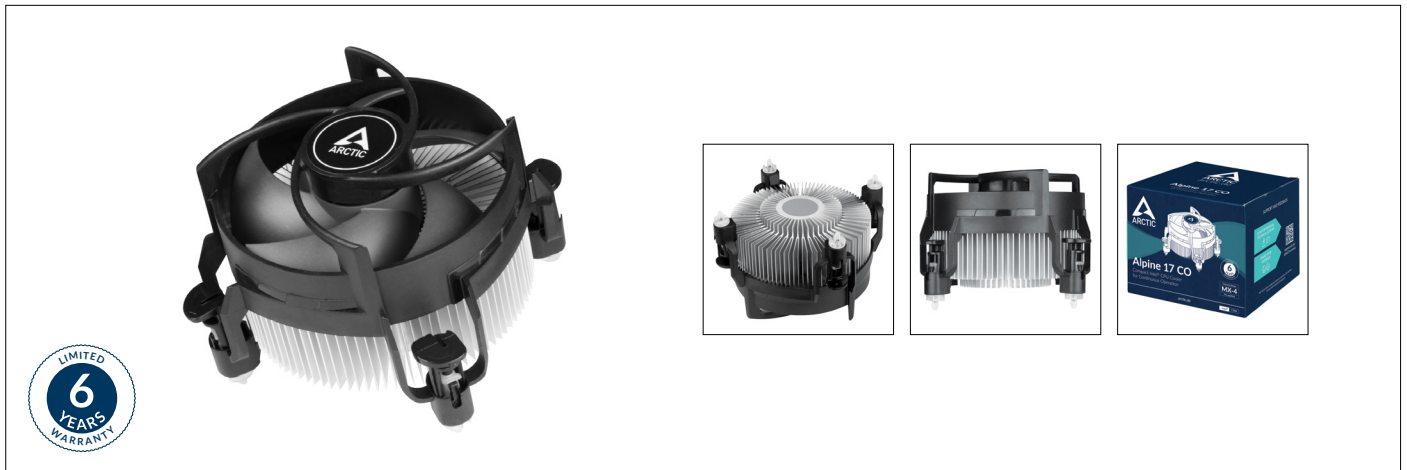

# Alpine 17 CO

Kompakter Intel CPU Kühler für den Dauerbetrieb

## Allgemeine Spezifikationen

Kompatibilität	Intel® 1700
Kühlkörper	Radial Kühlkörper
Wärmeleitpaste	MX-4 voraufgetragen
Lautstärke	0,3 Sone
Garantie	6 Jahre Garantie
Abmessungen	95 (L) x 95 (B) x 77 (H) mm
Gewicht	288 g

## Lüfter Spezifikationen

Geschwindigkeit	250–2700 rpm
Lüfterrad Durchmesser	92 mm
Drehzahlregelung	Pulsweitenmodulation – PWM
Anschluss	4-Pin PWM-Fan-Connector
Lager	Zweifach-Kugellager
Strom/Spannung	0,09 A/12 V DC
Kabel	200 mm Lüfterkabel, schwarz

## Heatsink Spezifikationen

Höhe	32,75 mm
Durchmesser	93,6 mm
Material	Aluminium