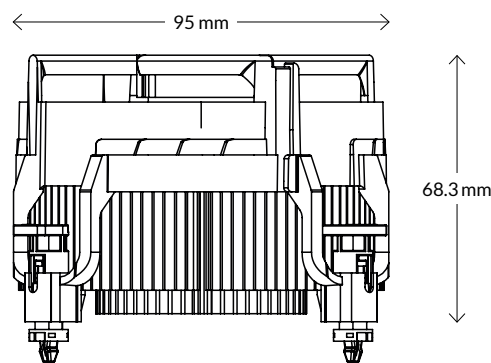

Alpine 17 CO

Kompakter Intel CPU Kühler für den Dauerbetrieb

Alle Materialien sind mit den RoHS-Anforderungen kompatibel.

WEITERE INFORMATIONEN

ANLEITUNGEN