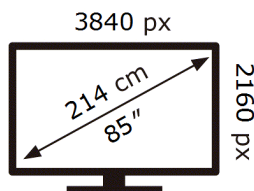

SAMSUNG

QE85Q60BAU

**145** kWh/1000h

ABCDEF **G**

**269** kWh/1000h

2019/2013

**ENERG**

**SAMSUNG**