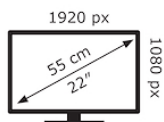

2019/2013

Per il continuo miglioramento della qualità dei nostri prodotti, questa scheda tecnica è soggetta a modifiche senza preavviso. Acer non è responsabile di eventuali errori od omissioni nelle descrizioni dei prodotti. Copyright 2022 Acer Italia . Tutti i diritti riservati. Acer e il logo Acer sono marchi registrati di Acer Incorporated. Microsoft e Windows sono marchi registrati di Microsoft Corporation. Intel e Pentium sono marchi registrati di Intel Corporation. Tutti gli altri marchi, marchi registrati e / o servizi menzionati o altrimenti riconoscibili sono di proprietà dei rispettivi proprietari