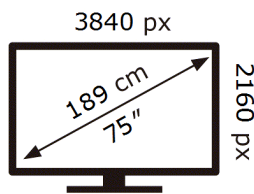

SAMSUNG

HG75AU800EU

**172** kWh/1000h

ABCDEF **G**

**253** kWh/1000h

2019/2013

**ENERG** 

**SAMSUNG**