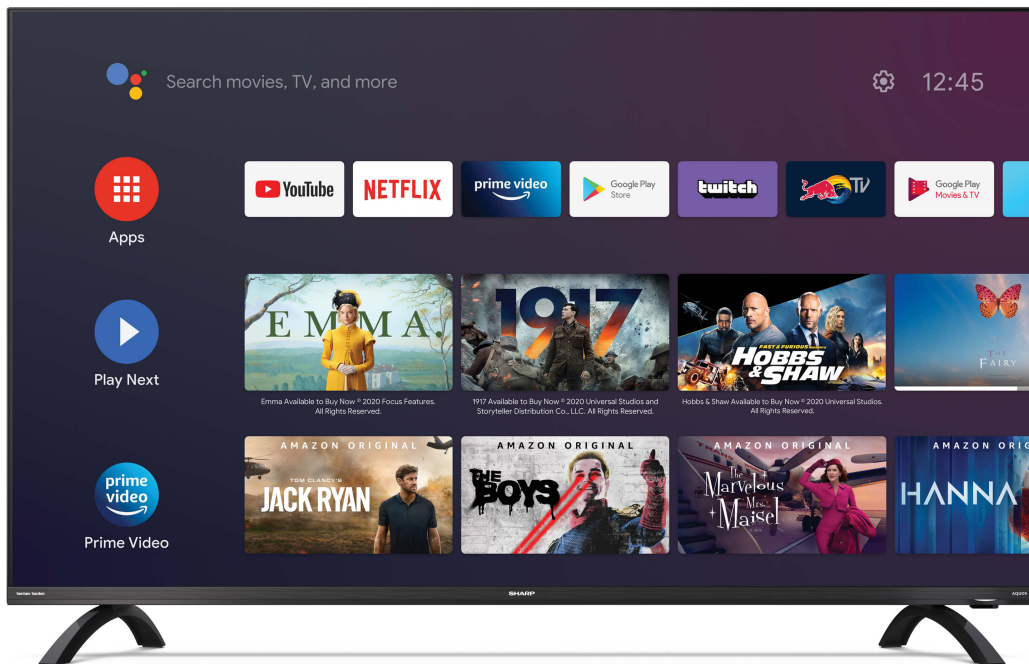

50DL3EA
Ref: 4T-C50DL3EL2AB

ANDROID TV™ 4K ULTRA HD de 50 pol.

A 50DL3EA é uma Android TV™ LED 4K Ultra High Definition sem moldura com funcionalidade multimédia excepcional.

DESTAQUES

- Android TV™ 4K Ultra HD
- HDR (High Dynamic Range)
- Tamanho do ecrã 126 cm (50 pol.)
- Sistema de colunas HARMAN/KARDON®
- The Google Assistant
- Chromecast integrado
- Bluetooth®
- Sintonizador UHD DVB-T/T2/C/S/S2 (MPEG4 + HEVC/H.265 (10 bits))

A Android Smart Ultra HD 50DL3EA oferece uma grande variedade de possibilidades de ligação.

A Android TV™ oferece aos consumidores uma abordagem moderna e intuitiva à televisão, que oferece mais valor do que simplesmente ver conteúdos. Trata-se de um dispositivo de entretenimento, tudo em um.