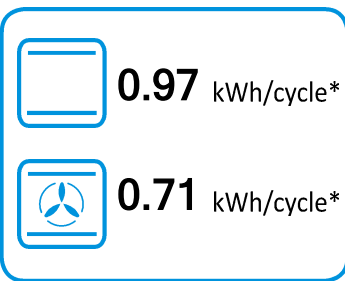

ENERG

енергия · ενεργεια

gorenje

BSA6747A04BGWI

* цикъл · cyklus · porton · zyklus · πρόγραμμα · ciclo · tsükkel · ohjelma · ciklus
ciklas · cikls · čiklu · cyclus · cykl · ciclu · program · cykel

65/2014