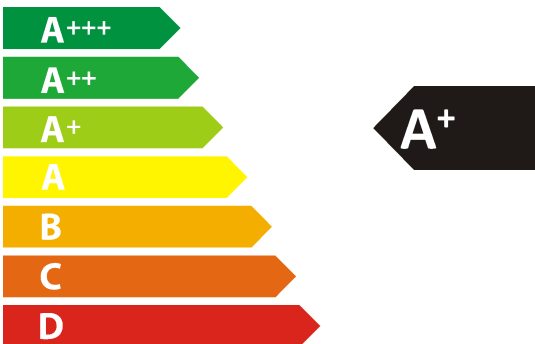

ENERG

енергия · ενεργεια

gorenje

BSA6747A04BGWI

* цикъл · cyklus · porton · zyklus · πρόγραμμα · ciclo · tsükkel · ohjelma · ciklus
ciklas · cikls · čiklu · cyclus · cykl · ciclu · program · cykel

65/2014