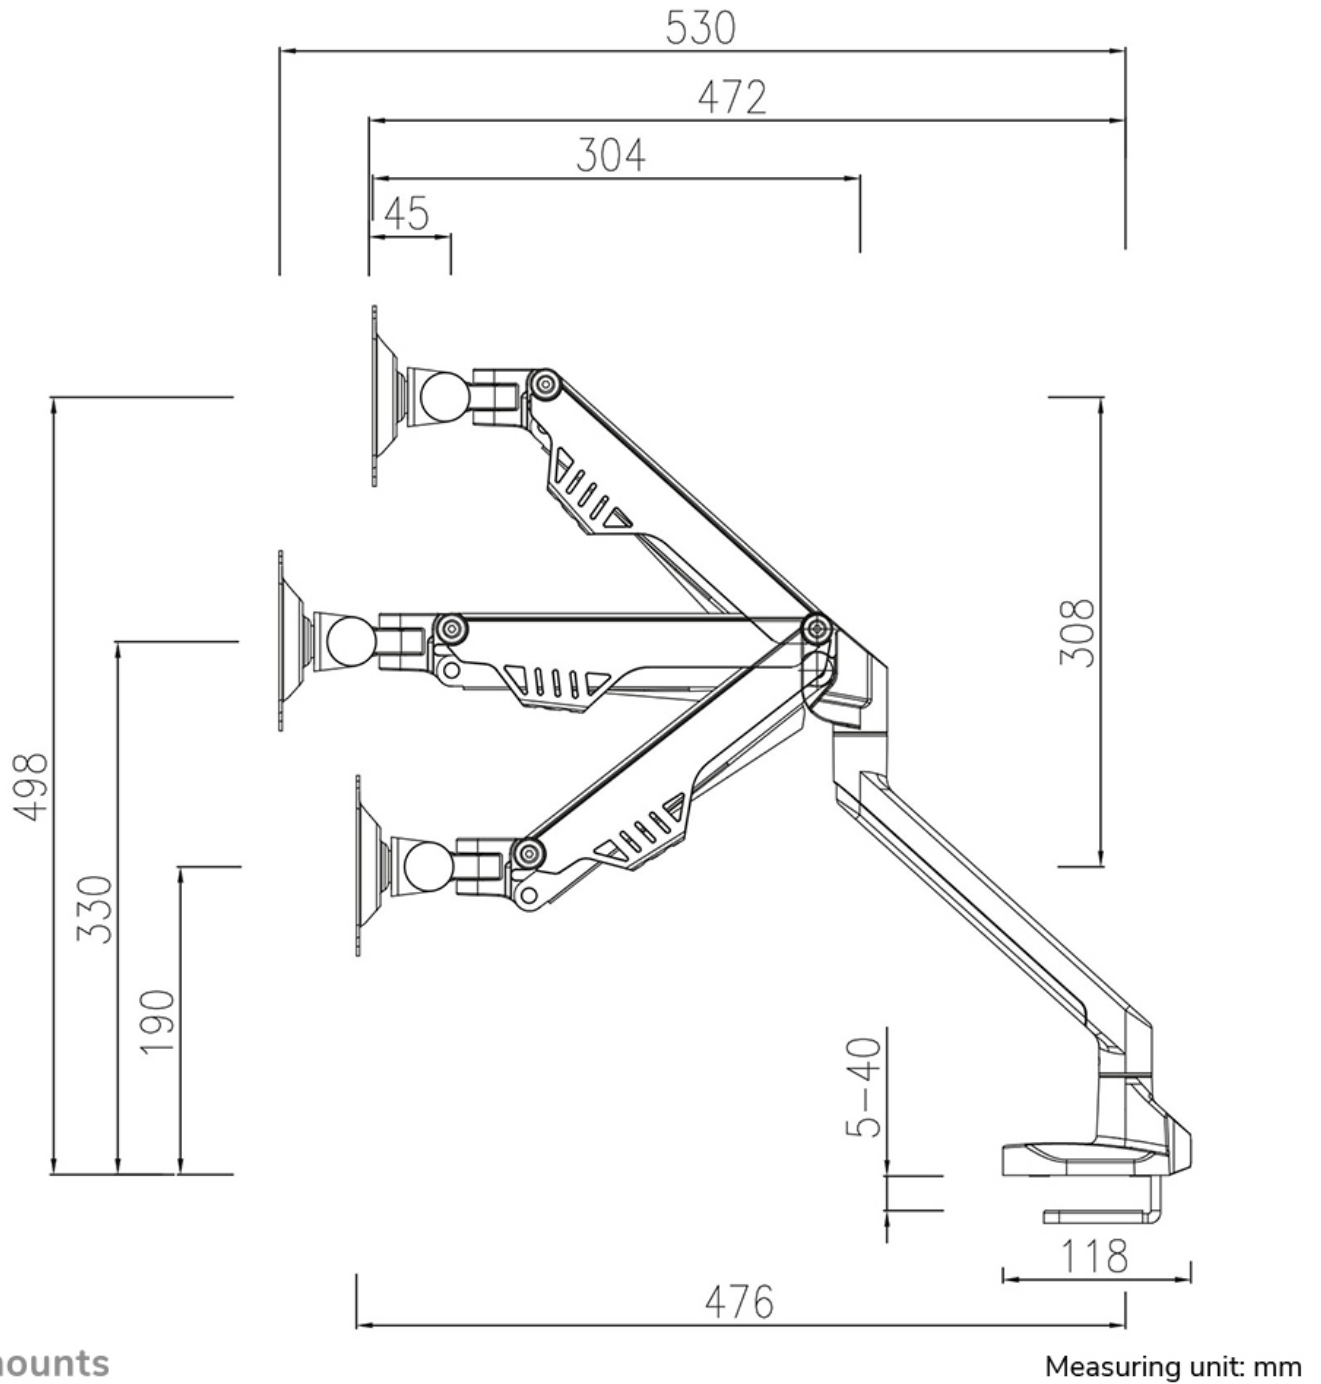

FPMA-D750BLACK2

NEOMOUNTS MONITORARM

Neomounts