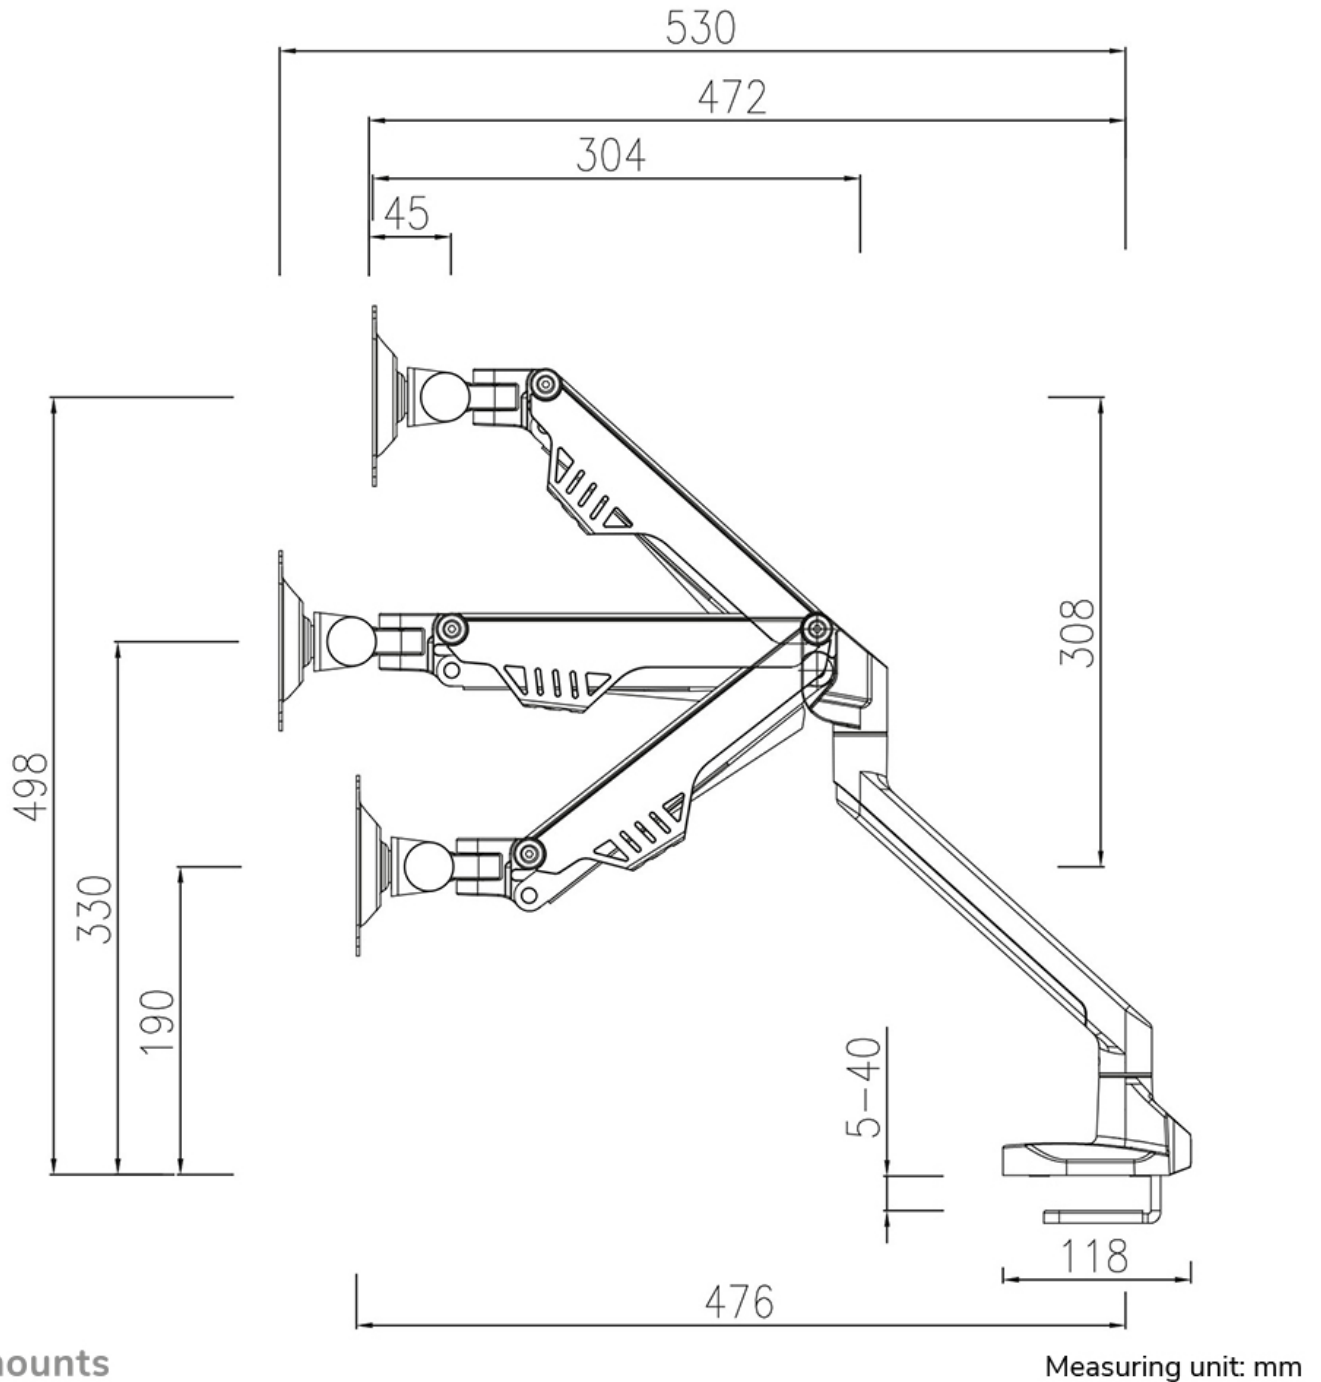

FPMA-D750WHITE2

SUPPORTO DA SCRIVANIA NEOMOUNTS PER

Neomounts