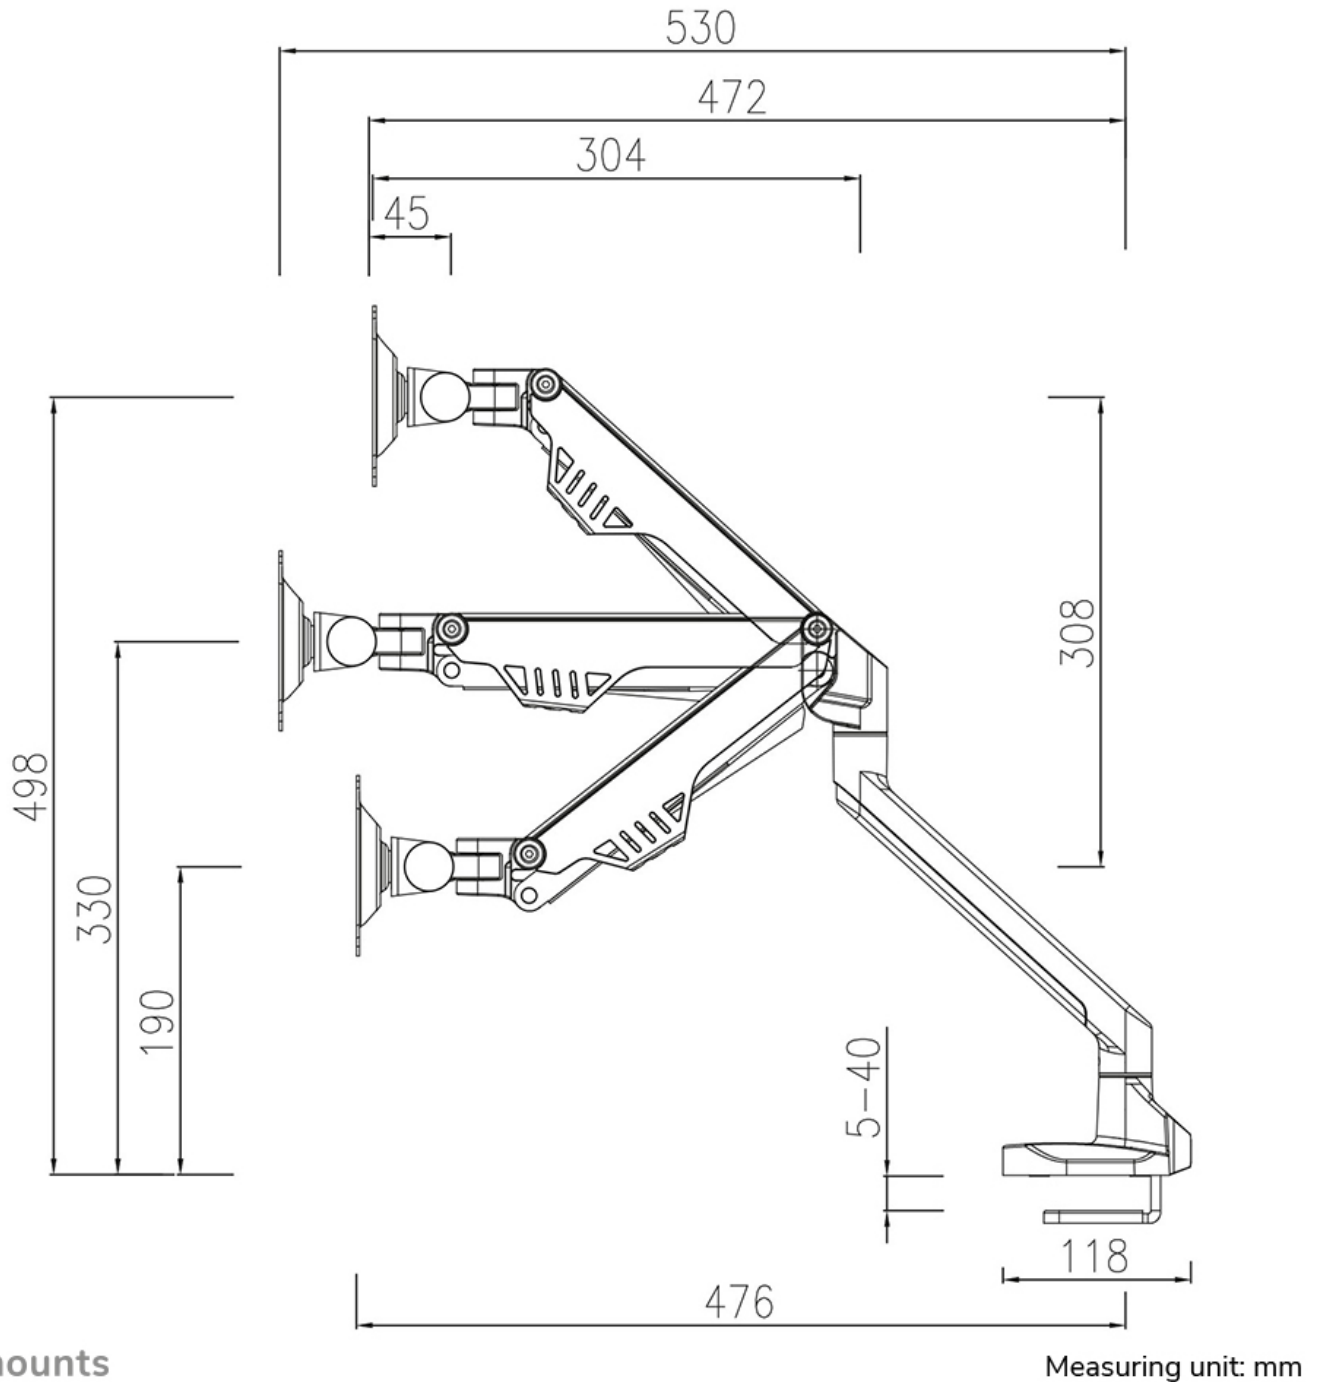

FPMA-D750WHITE2

NEOMOUNTS MONITORARM

Neomounts