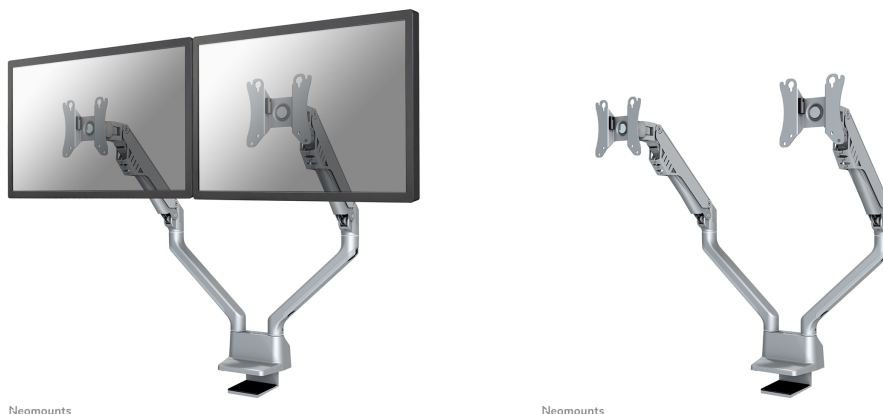

FPMA-D750DSILVER2 NEOMOUNTS BY NEWSTAR SUPPORT

Le support de bureau Neomounts by Newstar, modèle FPMA-D750DSILVER2 est un support de bureau avec inclinaison, rotation et pivot pour écrans plats jusqu'à 32" (81 cm).

Le support de bureau Neomounts by Newstar, modèle FPMA-D750DSILVER2 est un support de bureau avec inclinaison, rotation et pivot pour écrans plats jusqu'à 32". Ce support est un excellent choix pour économiser de l'espace sur le bureau en utilisant une pince ou un œillet topfix.

La technologie de Neomounts by Newstar, inclinaison de 170°, rotation de 180° et pivot de 180°, permet au montage de changer l'angle de vue pour profiter pleinement des capacités de l'écran plat. La hauteur de ce support est facilement réglable jusqu'à 31 centimètres en utilisant un ressort à gaz. La profondeur du support est réglable jusqu'à 53 cm. Une gestion des câbles unique cache et achemine les câbles du support à l'écran plat pour garder le lieu de travail agréable et bien rangé.

Le modèle Neomounts by Newstar FPMA-D750DSILVER2 possède trois points de flexion et est adapté pour les écrans jusqu'à 32" (81 cm). La capacité de poids de ce produit est de 2-8 kg chaque écran. Ce support de bureau est adapté pour les écrans qui répondent à la norme VESA 75x75 et 100x100mm. Différents modèles de trous peuvent être couverts à l'aide des plaques d'adaptation Neomounts by Newstar VESA.