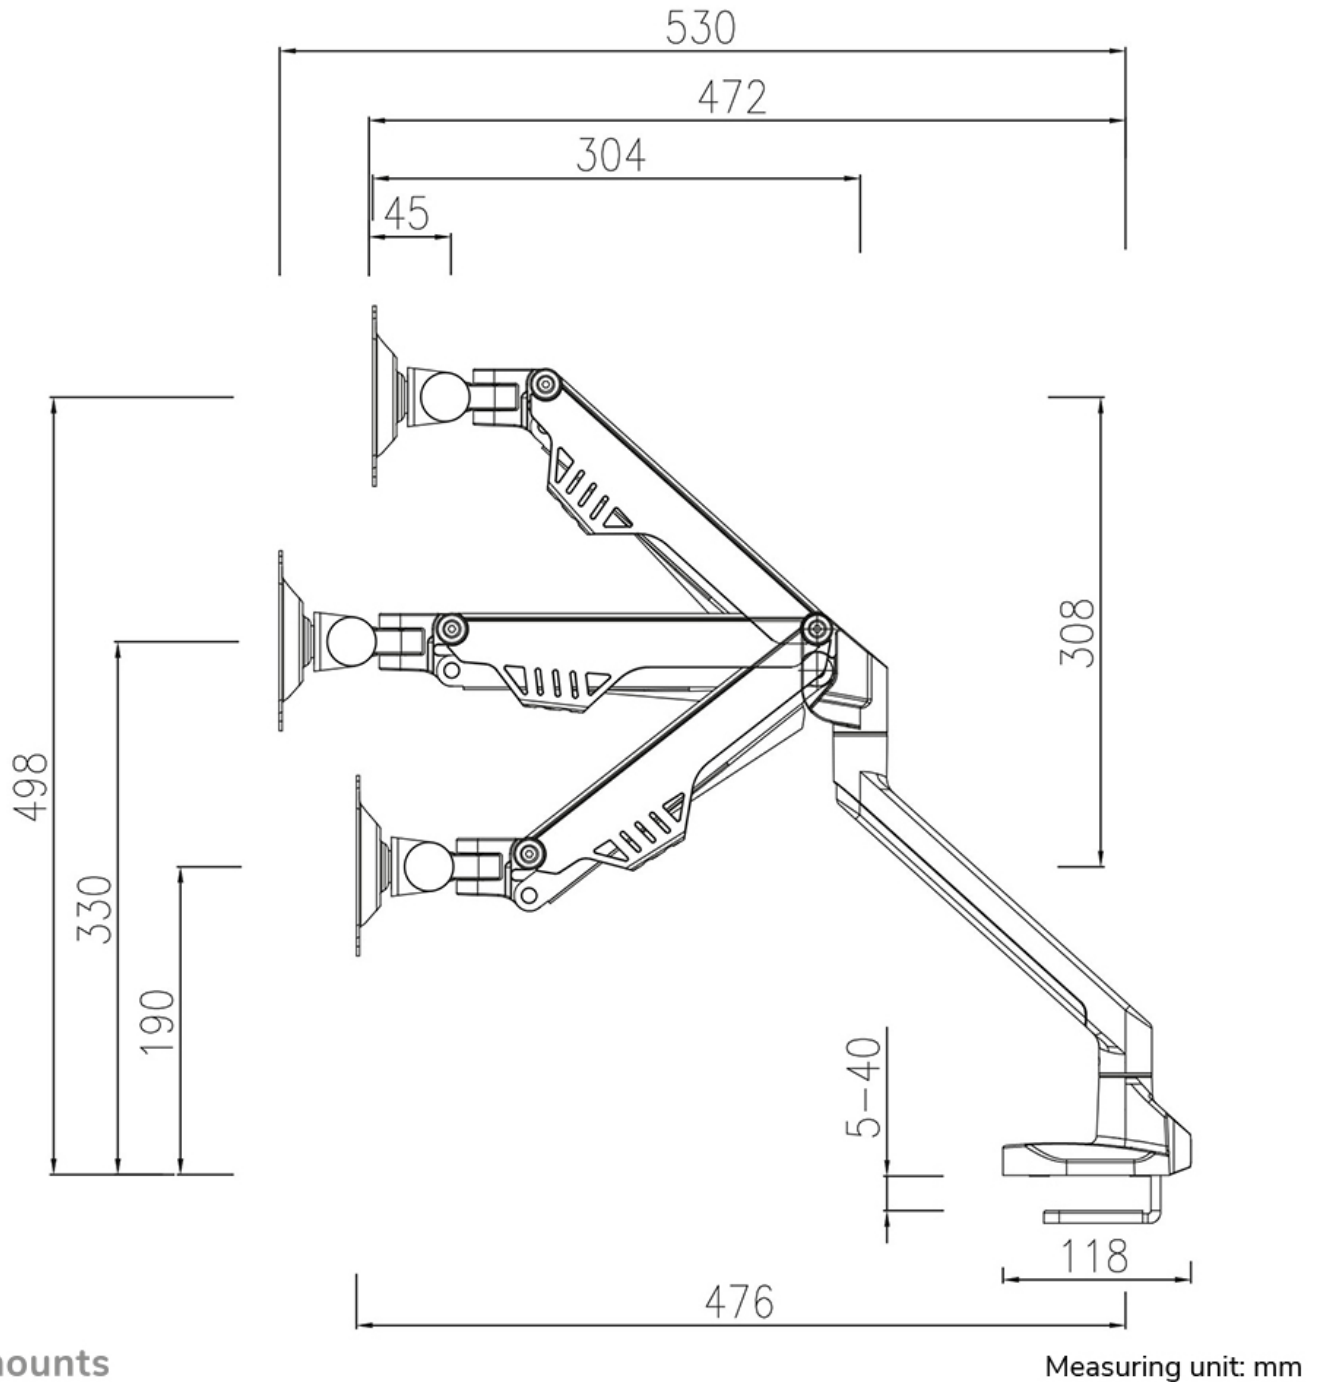

FPMA-D750SILVER2

SUPPORTO DA SCRIVANIA NEOMOUNTS PER

Neomounts