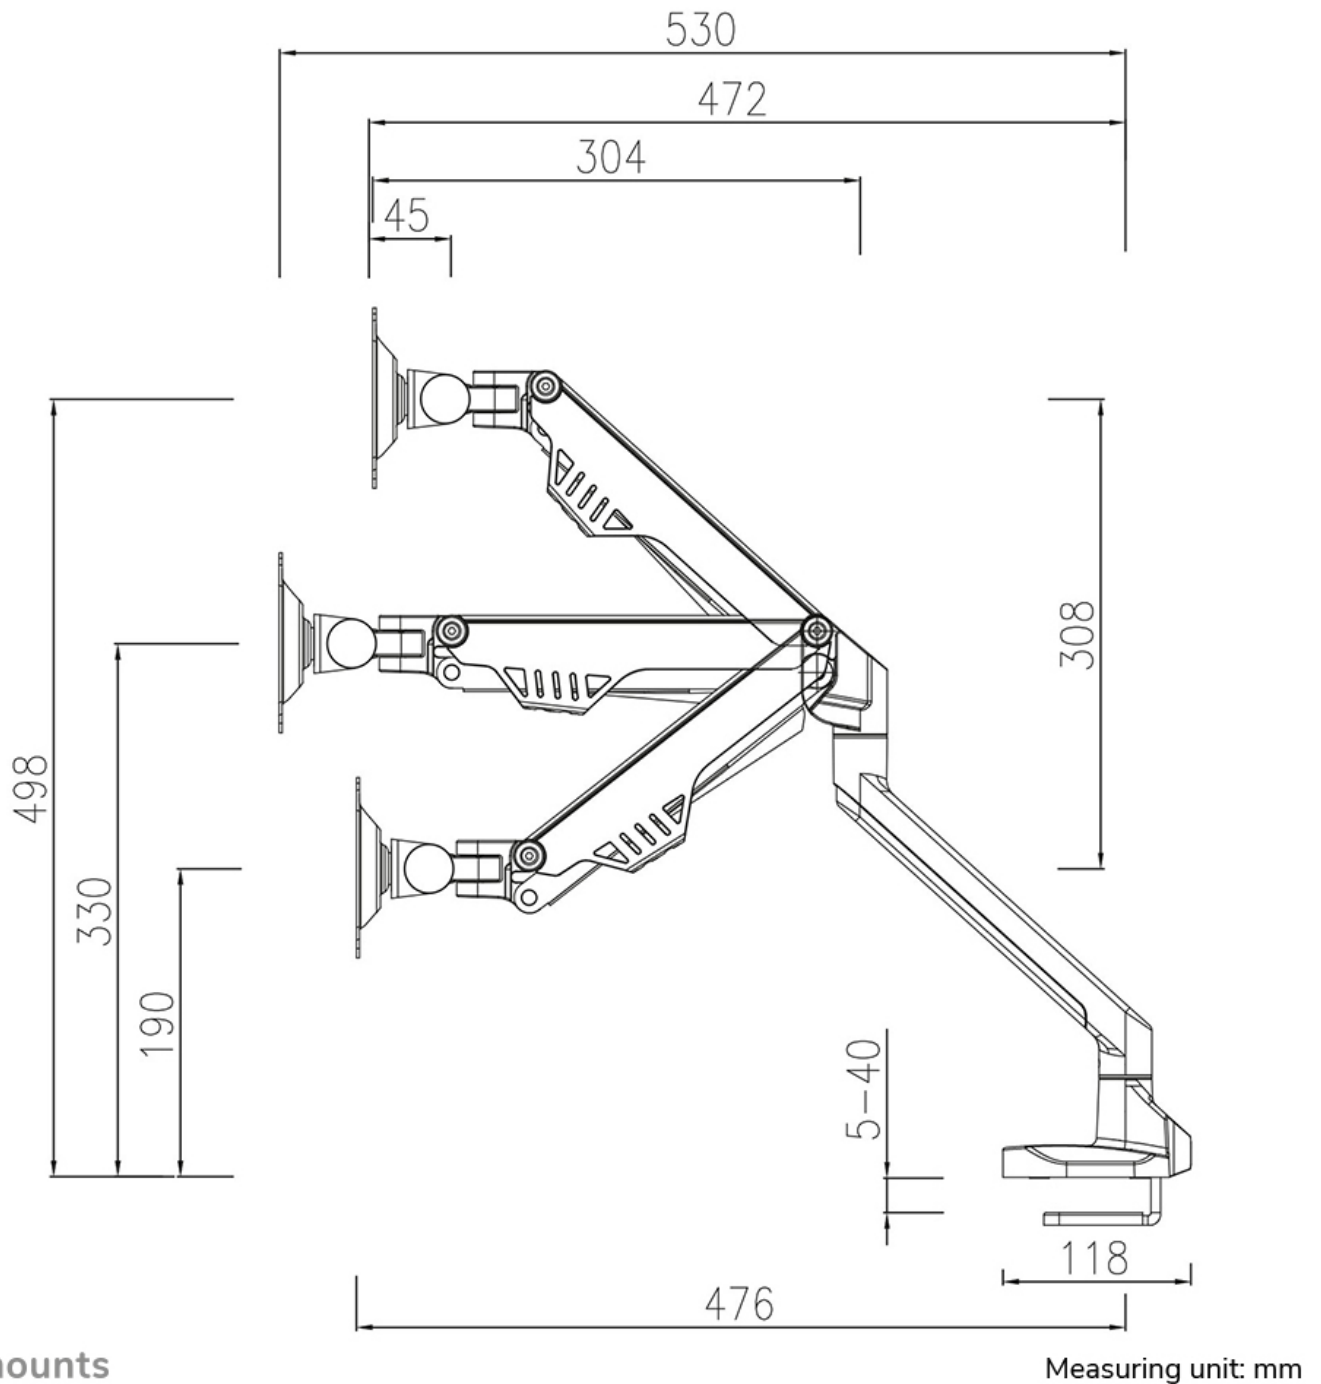

FPMA-D750SILVER2

NEOMOUNTS MONITORARM

Neomounts